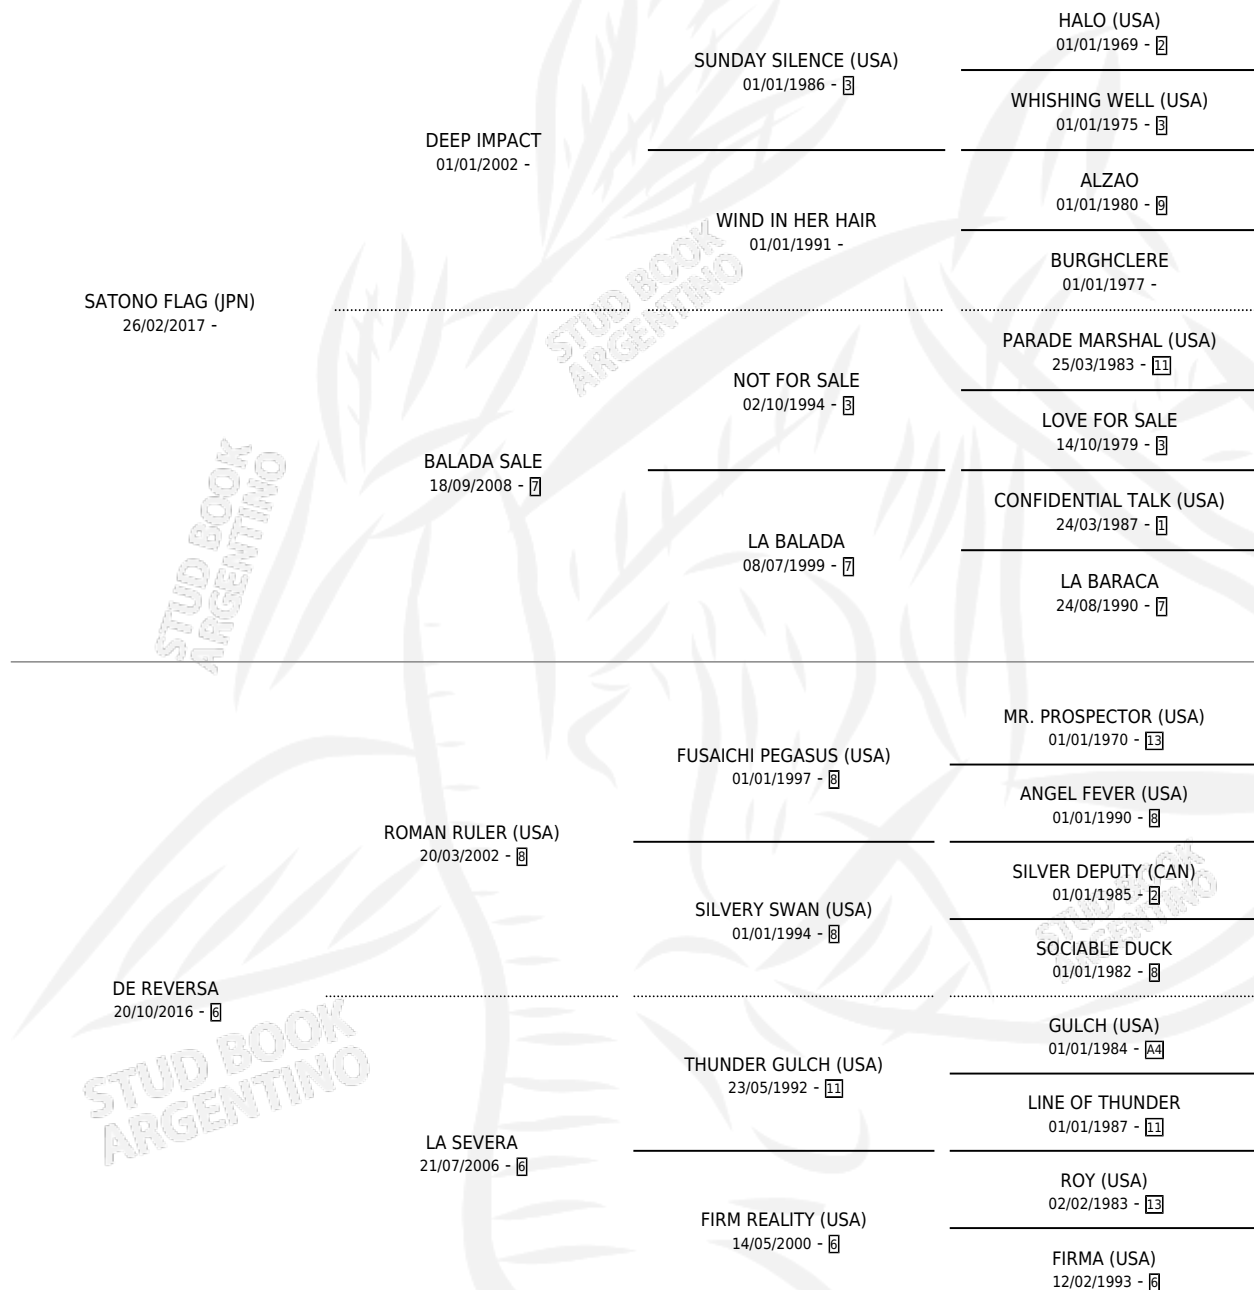

MALAS MUJERES

por **SATONO FLAG (JPN)** y **DE REVERSA** por **ROMAN RULER (USA)**

Argentina · Hembra · Zaino · SP · 18/10/2024
Familia 6-a · Volumen 45

ESTADO

| | |
|------------------------------|---|
| TIPIFICACIÓN SANGUÍNEA | X |
| TIPIFICACIÓN POR ADN | ✓ |
| PASAPORTE | ✓ |
| IDENTIFICACIÓN POR MICROCHIP | ✓ |
| REPRODUCTOR | X |

Lugar de nacimiento: Juan Antonio
Criador: Juan Antonio

PEDIGREE

MALAS MUJERES

Datos oficiales del Stud Book Argentino

Documento generado el 12/06/2026

studbook.org.ar