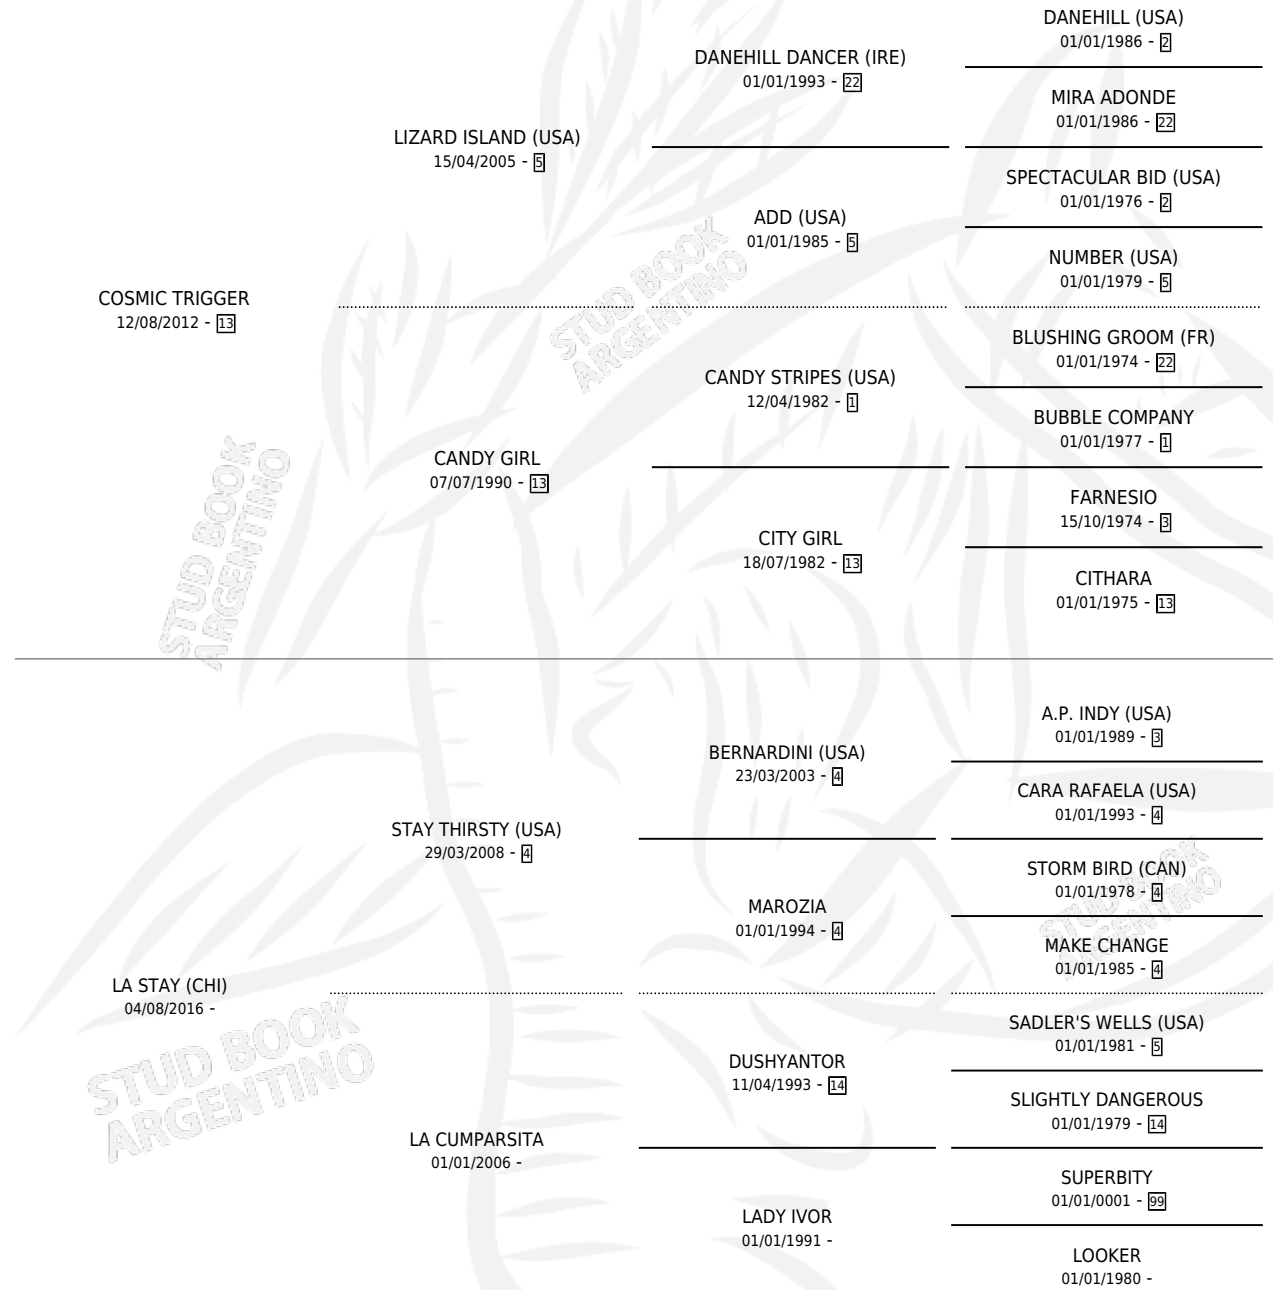

MAÑANA SERA

por COSMIC TRIGGER y LA STAY (CHI) por STAY THIRSTY (USA)

Argentina · Hembra · Alazan · SP · 02/11/2024
Familia · Volumen 45

ESTADO

TIPIFICACIÓN SANGUÍNEA	X
TIPIFICACIÓN POR ADN	✓
PASAPORTE	X
IDENTIFICACIÓN POR MICROCHIP	✓
REPRODUCTOR	X

Lugar de nacimiento: Juan Antonio
Criador: Juan Antonio

PEDIGREE

MAÑANA SERA

Datos oficiales del Stud Book Argentino

Documento generado el 12/05/2026

studbook.org.ar