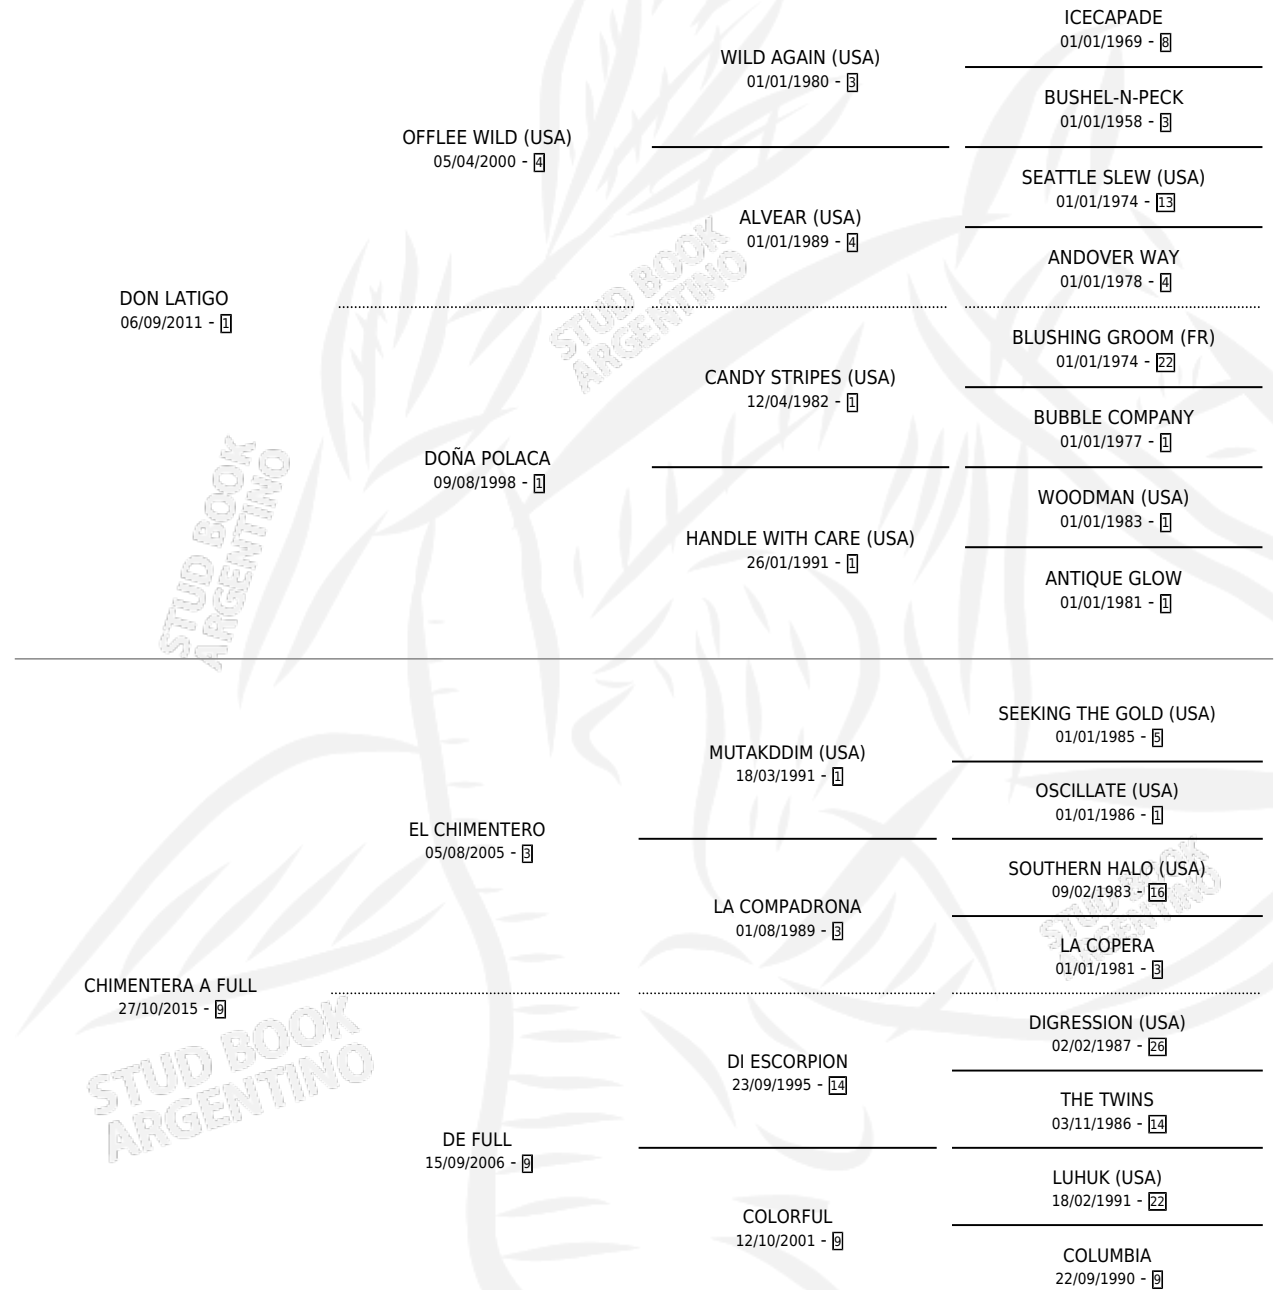

DON PULPO

por DON LATIGO y CHIMENTERA A FULL por EL CHIMENTERO

Argentina · Macho · Alazan · SP · 23/11/2024
Familia 9-g · Volumen 45

ESTADO

TIPIFICACIÓN SANGUÍNEA	X
TIPIFICACIÓN POR ADN	X
PASAPORTE	X
IDENTIFICACIÓN POR MICROCHIP	✓
REPRODUCTOR	X

Lugar de nacimiento: La Corona
Criador: Perez David Humberto

PEDIGREE

DON PULPO

Datos oficiales del Stud Book Argentino

Documento generado el 07/05/2026

studbook.org.ar