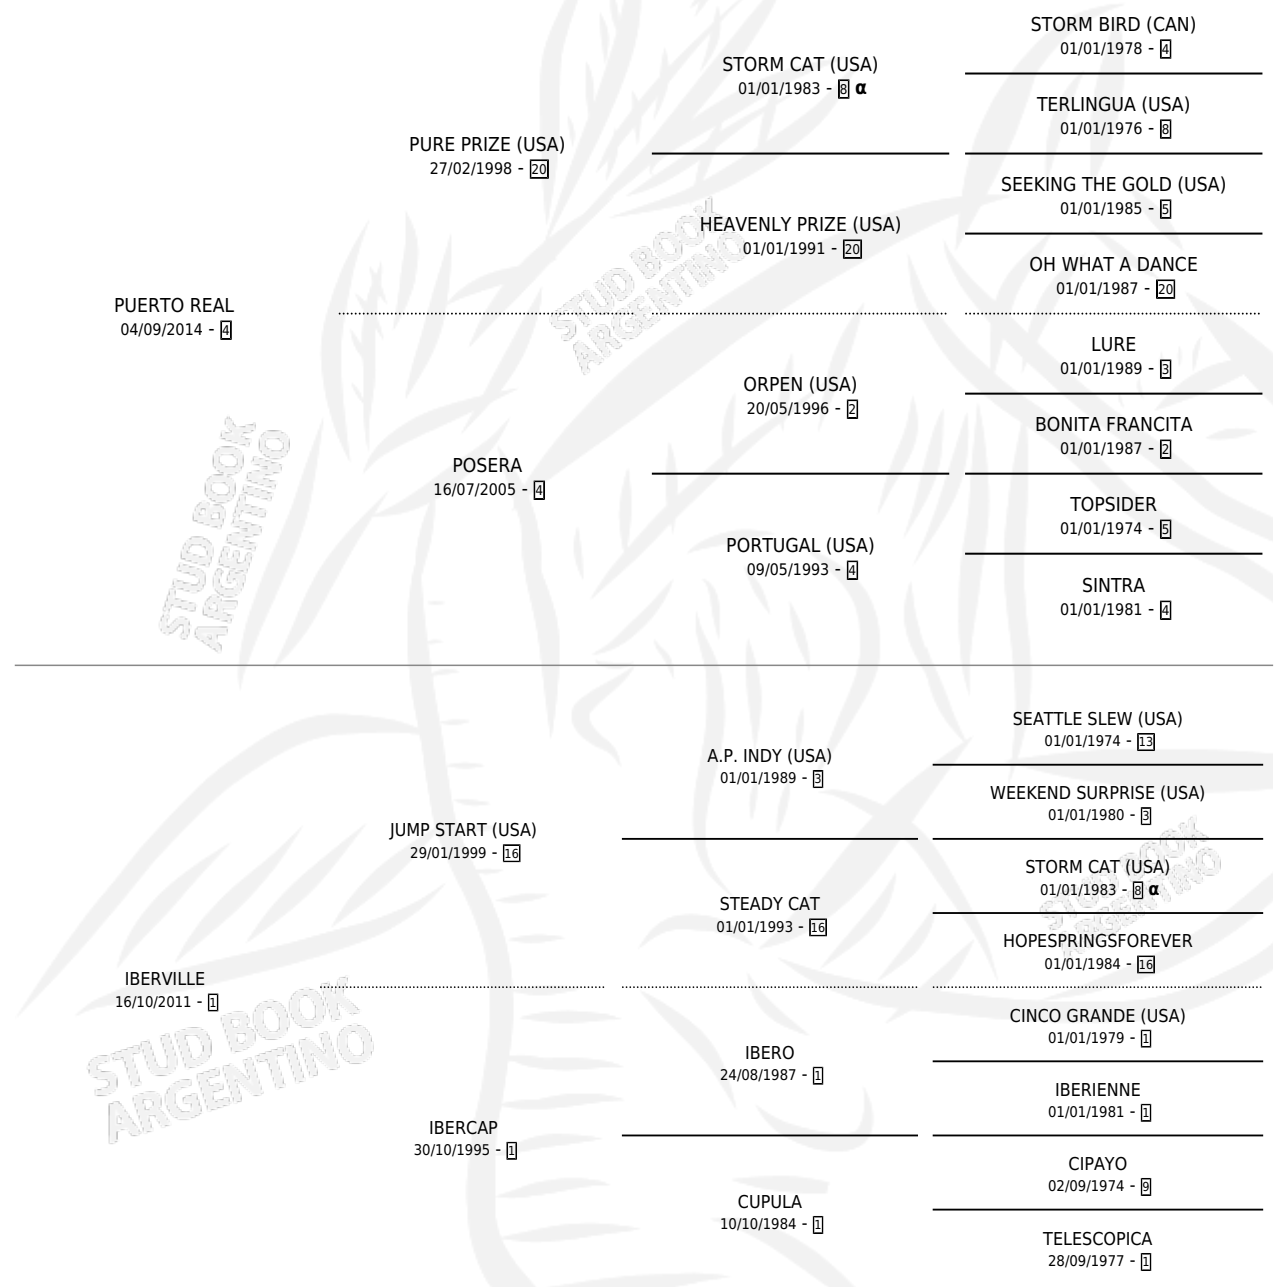

IBIZIANO

por **PUERTO REAL** y **IBERVILLE** por **JUMP START (USA)**

Argentina · Macho · Zaino · SP · 15/09/2024
Familia 1-s · Volumen 45

ESTADO

TIPIFICACIÓN SANGUÍNEA	X
TIPIFICACIÓN POR ADN	X
PASAPORTE	X
IDENTIFICACIÓN POR MICROCHIP	X
REPRODUCTOR	X

Lugar de nacimiento: La Cautiva
Criador: Sans Nestor Marcelo

PEDIGREE

INBREEDING : α

IBIZIANO

Datos oficiales del Stud Book Argentino

Documento generado el 14/05/2026

studbook.org.ar