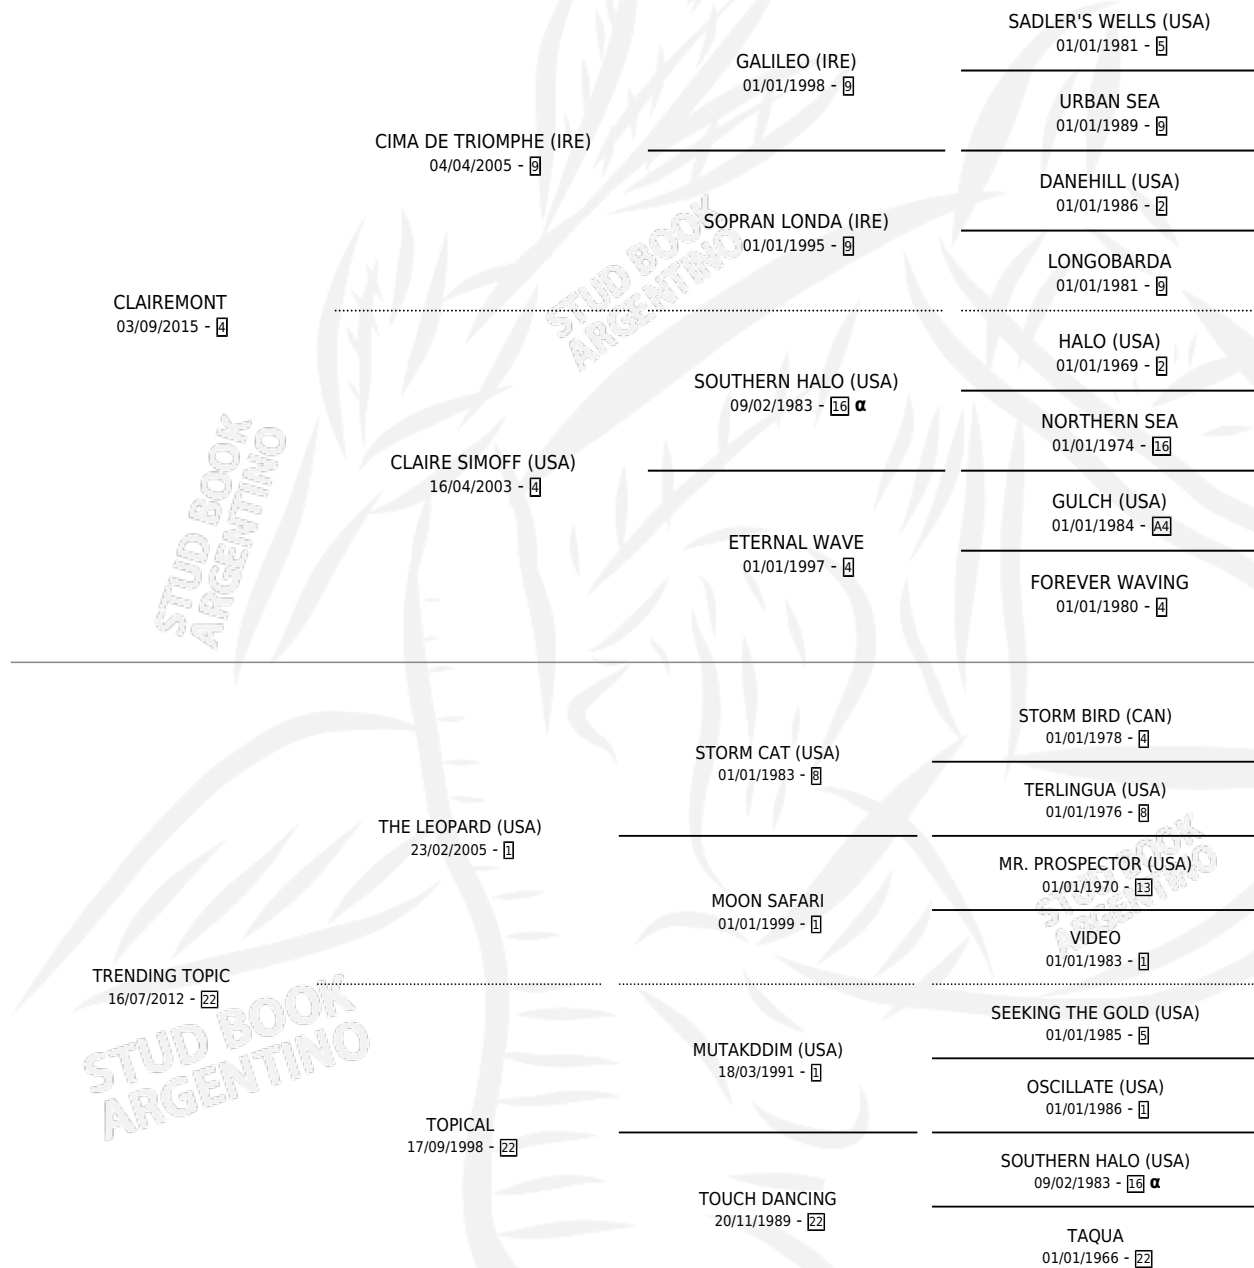

TRENDING CLAIRE

por CLAIREMONT y TRENDING TOPIC por THE LEOPARD (USA)

Argentina · Hembra · Alazan · SP · 26/11/2024
Familia 22-a · Volumen 45

ESTADO

TIPIFICACIÓN SANGUÍNEA	X
TIPIFICACIÓN POR ADN	X
PASAPORTE	X
IDENTIFICACIÓN POR MICROCHIP	X
REPRODUCTOR	X

Lugar de nacimiento: La Irene

Criador: La Irene

PEDIGREE

INBREEDING : α

TRENDING CLAIRE

Datos oficiales del Stud Book Argentino

Documento generado el 09/05/2026

studbook.org.ar