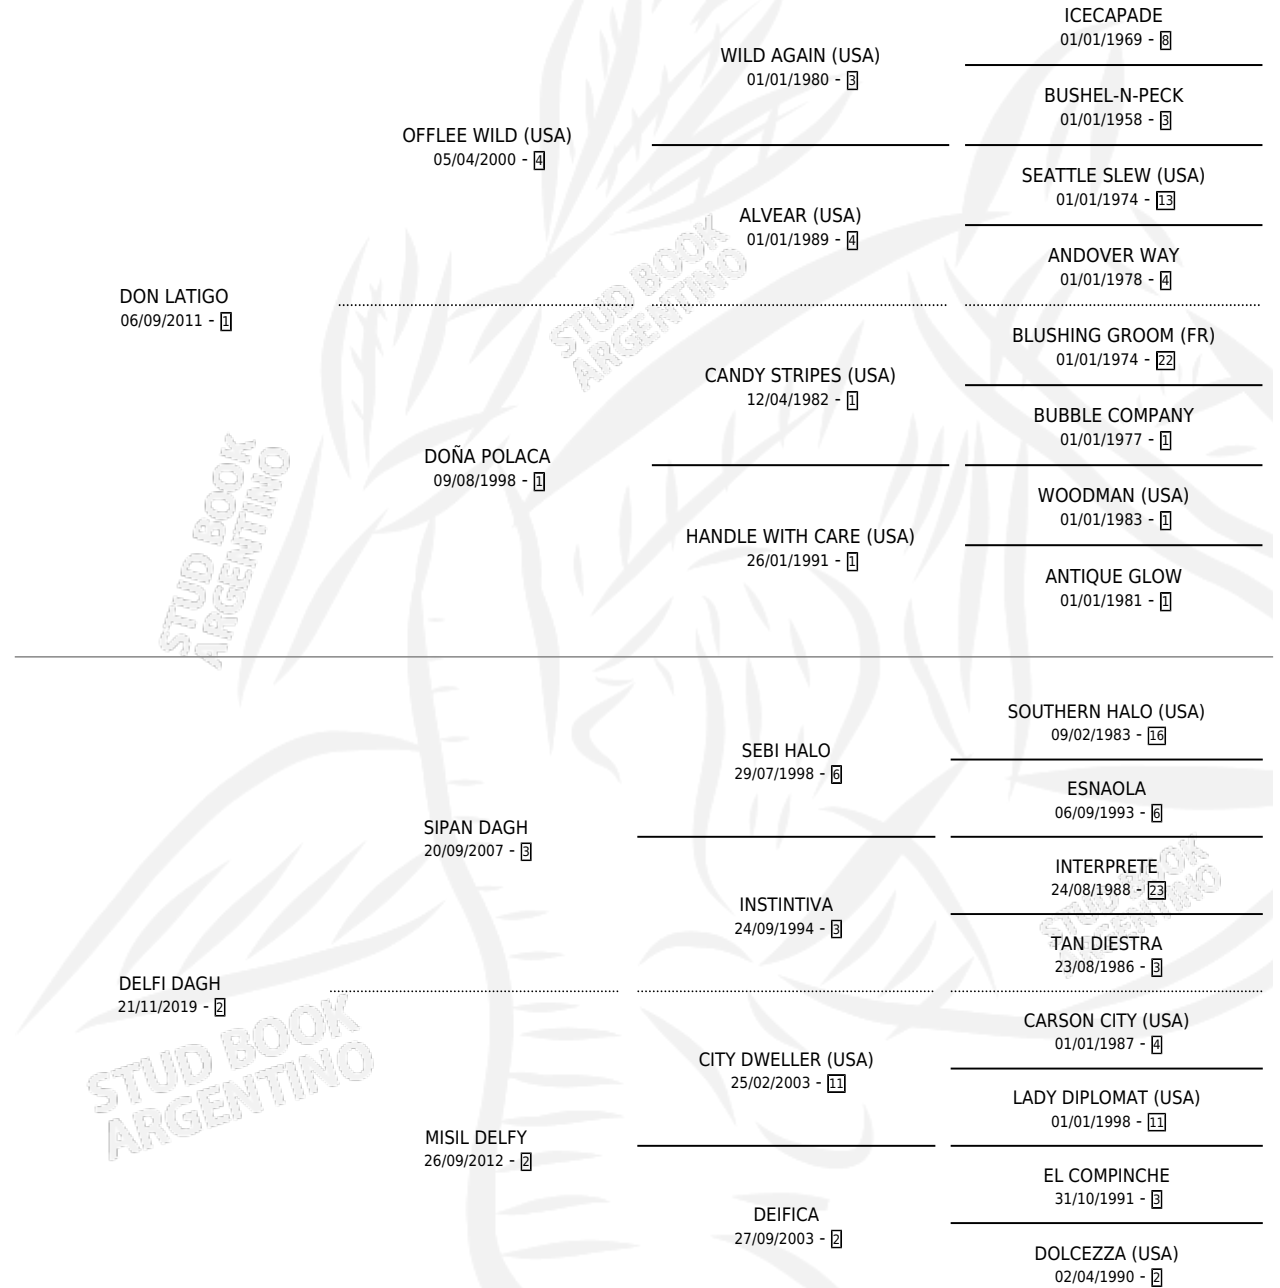

SEÑORITA DAGH

por DON LATIGO y DELFI DAGH por SIPAN DAGH

Argentina · Hembra · Alazan · SP · 29/11/2024
Familia 2-f · Volumen 45

ESTADO

TIPIFICACIÓN SANGUÍNEA	X
TIPIFICACIÓN POR ADN	✓
PASAPORTE	✓
IDENTIFICACIÓN POR MICROCHIP	✓
REPRODUCTOR	X

Lugar de nacimiento: Campo particular

Criador: Power Walter Hugo

PEDIGREE