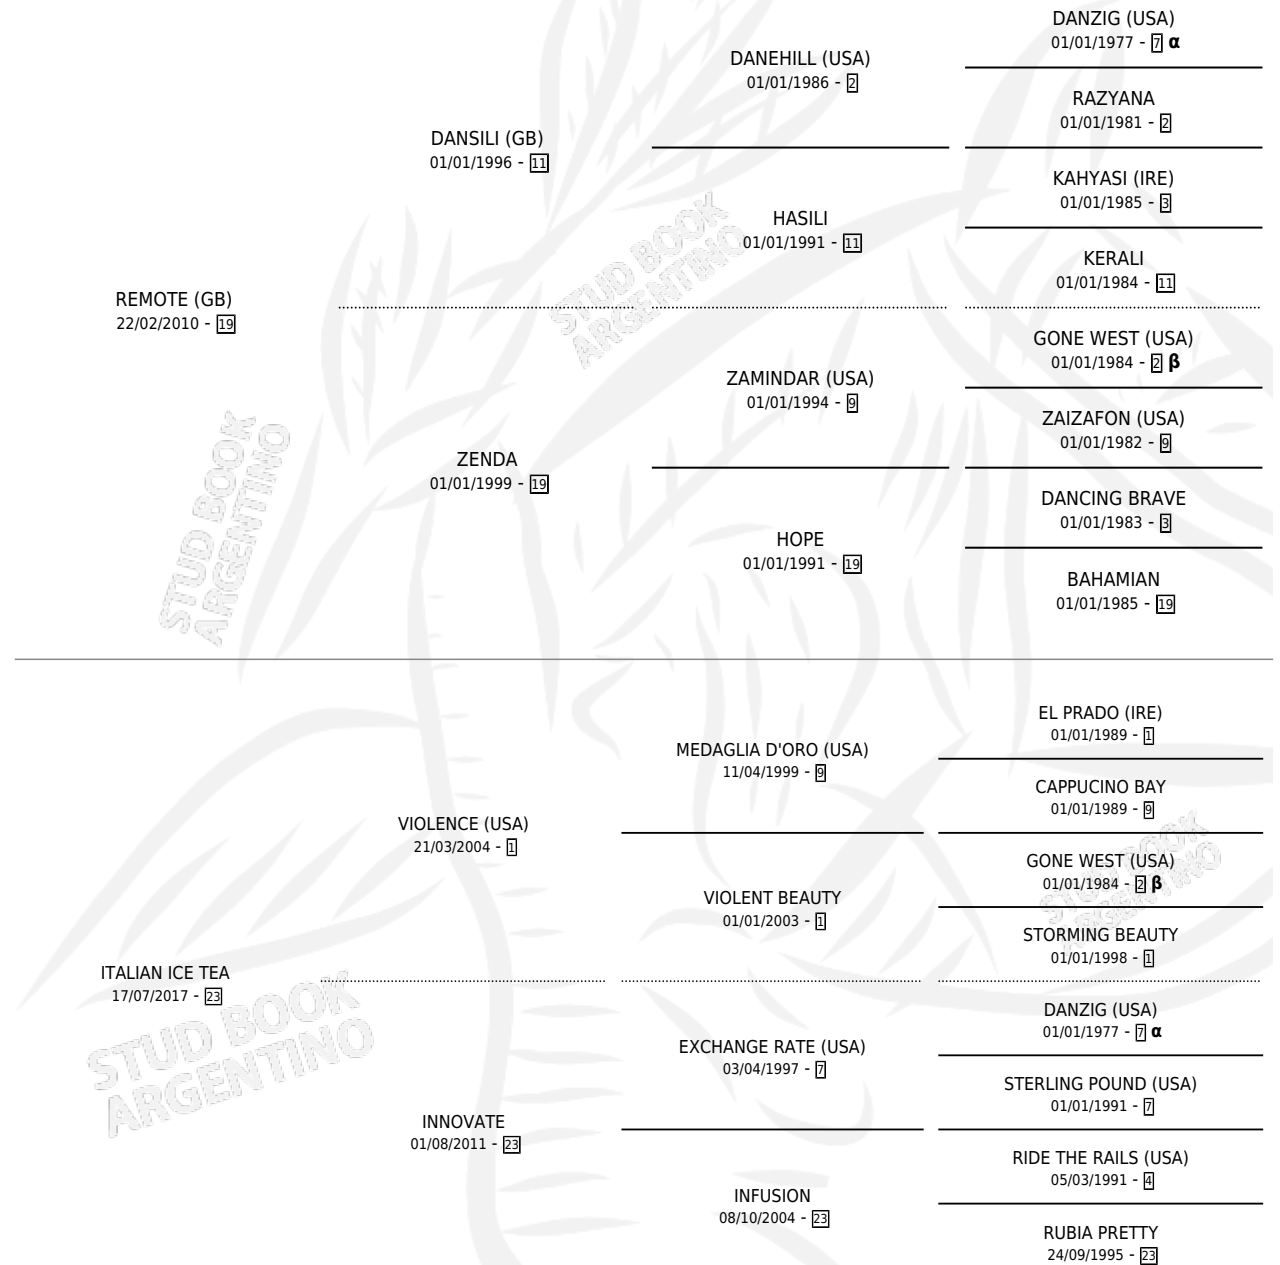

# ICE REM

por **REMOTE (GB)** y **ITALIAN ICE TEA** por **VIOLENCE (USA)**

Argentina · Macho · Zaino · SP · 04/10/2024  
Familia 23-a · Volumen 45

## ESTADO

TIPIFICACIÓN SANGUÍNEA	X
TIPIFICACIÓN POR ADN	X
PASAPORTE	X
IDENTIFICACIÓN POR MICROCHIP	✓
REPRODUCTOR	X

**Lugar de nacimiento:** Los Lirios Mercedinos

**Criador:** Nicola Barco Marcelo Andres

## PEDIGREE

**INBREEDING : α,β**