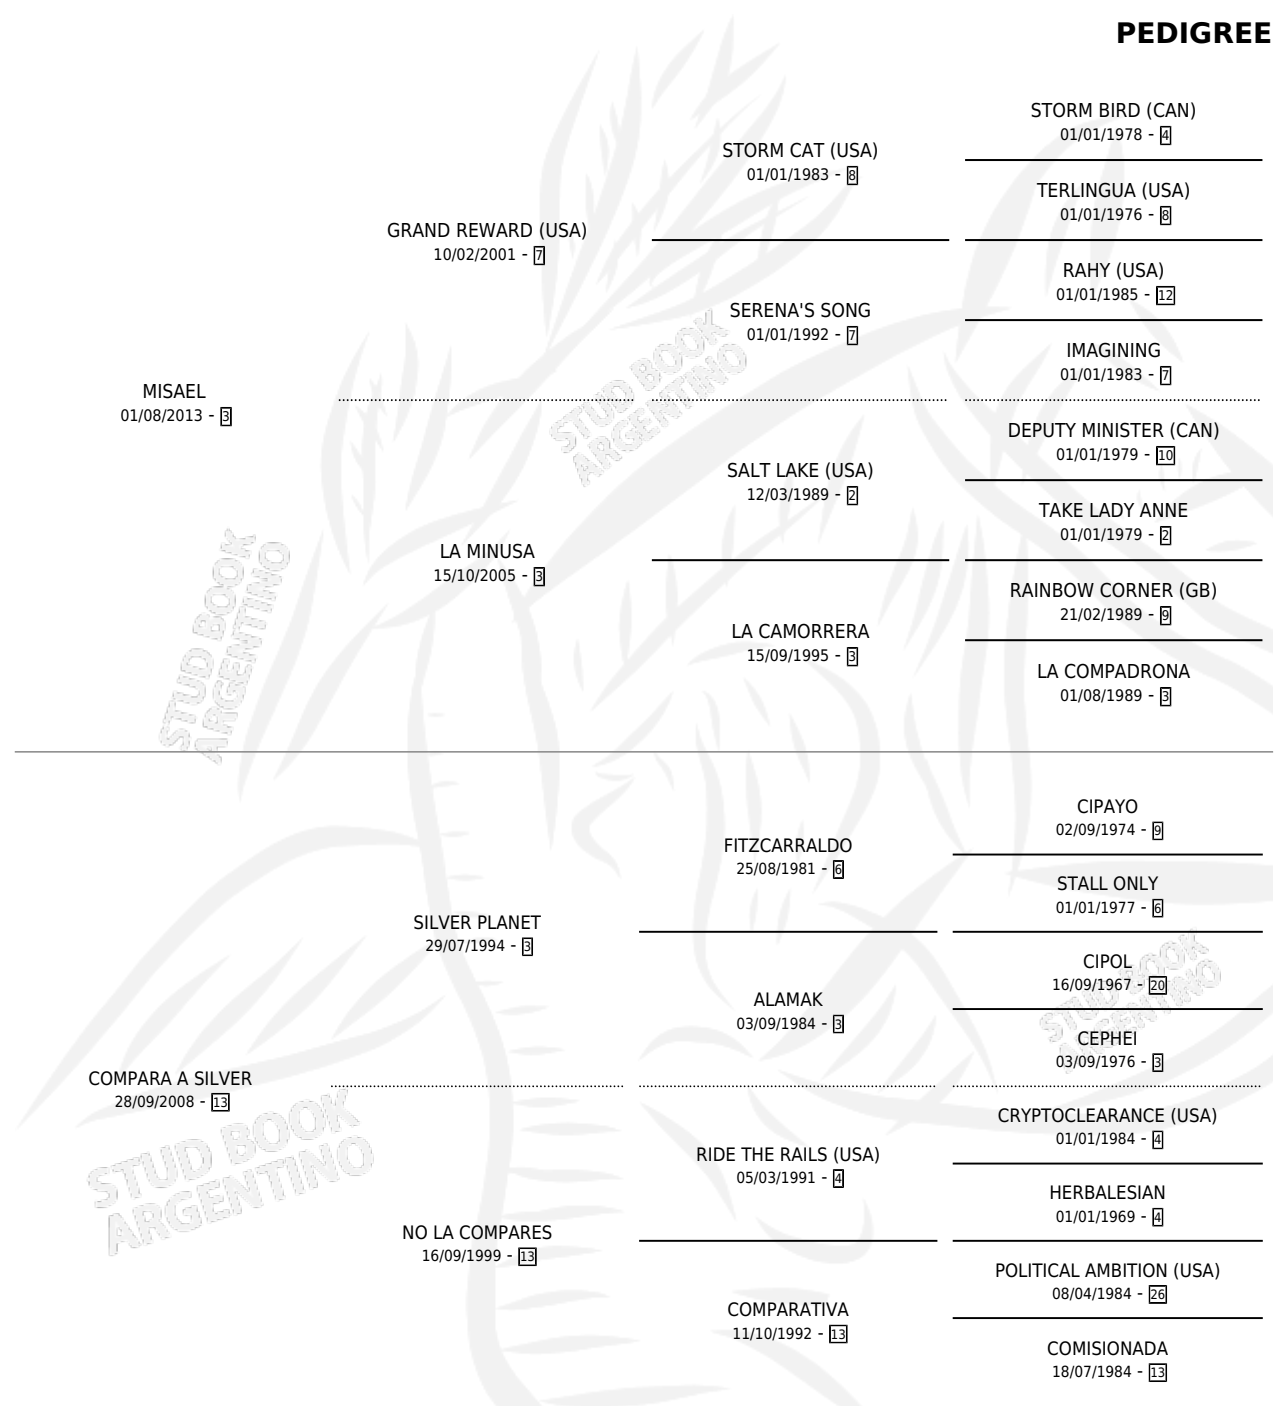

# MISIL GARUFA

por MISAEL y COMPARA A SILVER por SILVER PLANET

Argentina · Hembra · Zaino · SP · 01/11/2024  
Familia 13-c · Volumen 45

## ESTADO

TIPIFICACIÓN SANGUÍNEA	X
TIPIFICACIÓN POR ADN	X
PASAPORTE	X
IDENTIFICACIÓN POR MICROCHIP	X
REPRODUCTOR	X

**Lugar de nacimiento:** Las Dos Hermanas

**Criador:** Bustingorri Raul Hector

## PEDIGREE