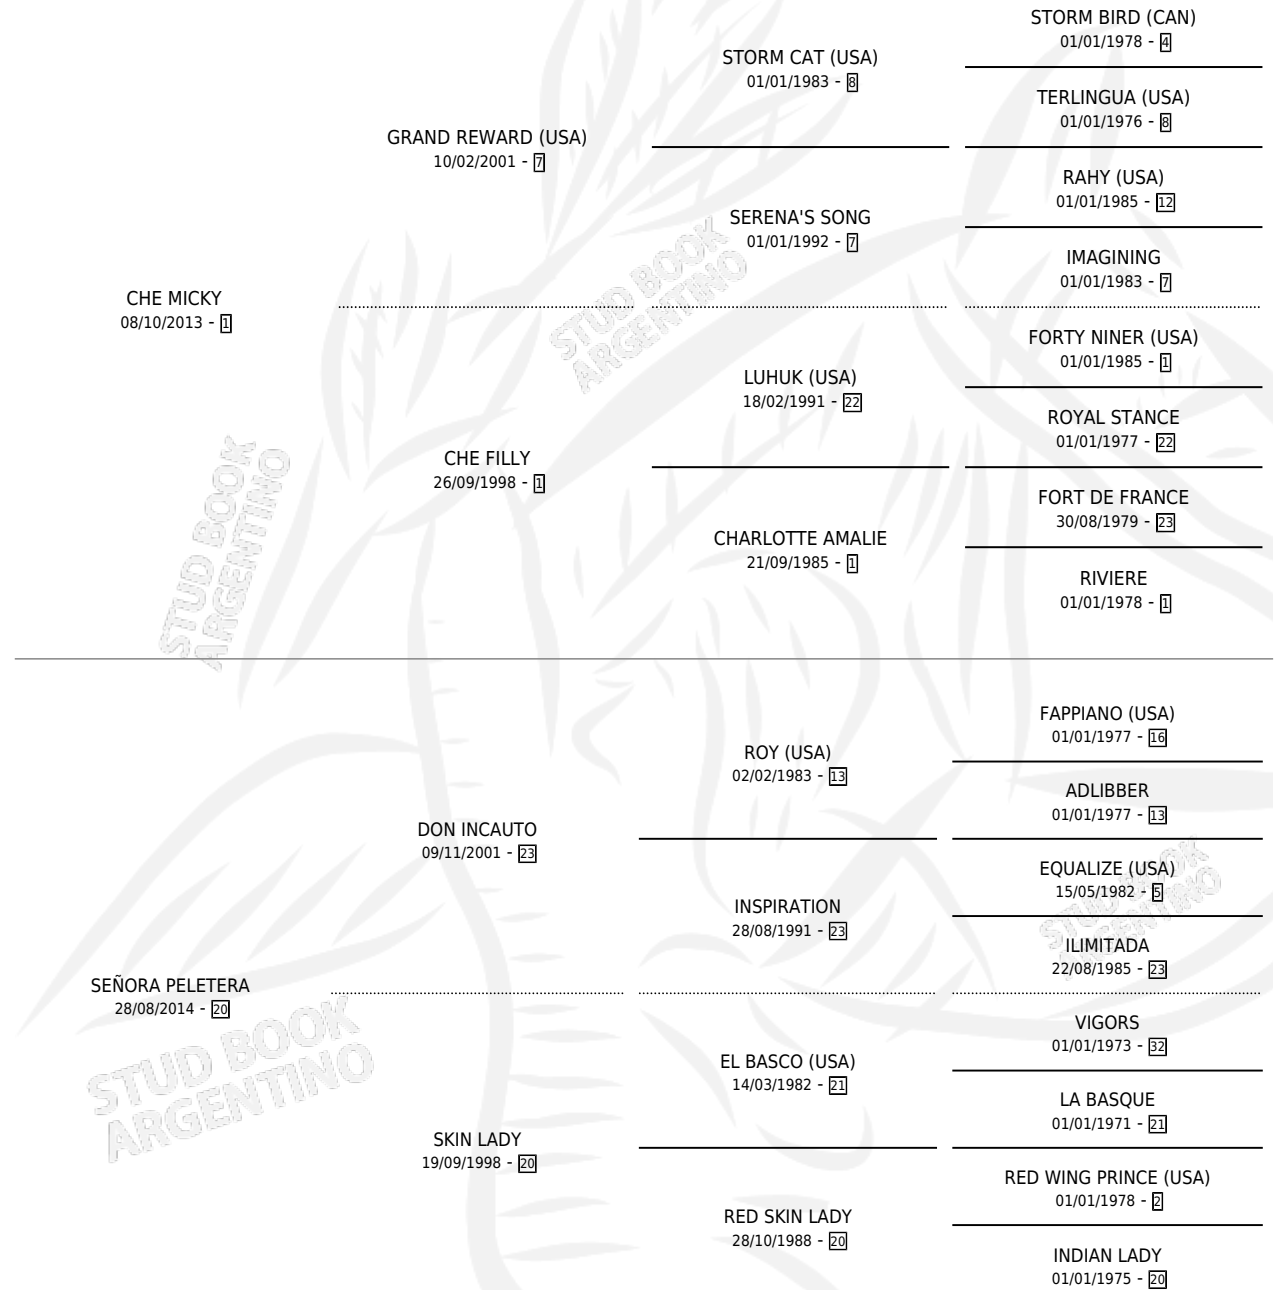

TAN ANHELADA

por CHE MICKY y SEÑORA PELETERA por DON INCAUTO

Argentina · Hembra · Tordillo · SP · 18/09/2024

Familia 20 · Volumen 45

ESTADO

TIPIFICACIÓN SANGUÍNEA	X
TIPIFICACIÓN POR ADN	X
PASAPORTE	X
IDENTIFICACIÓN POR MICROCHIP	X
REPRODUCTOR	X

Lugar de nacimiento: Don Eduardo

Criador: Giles Mariano Hector Omar

PEDIGREE