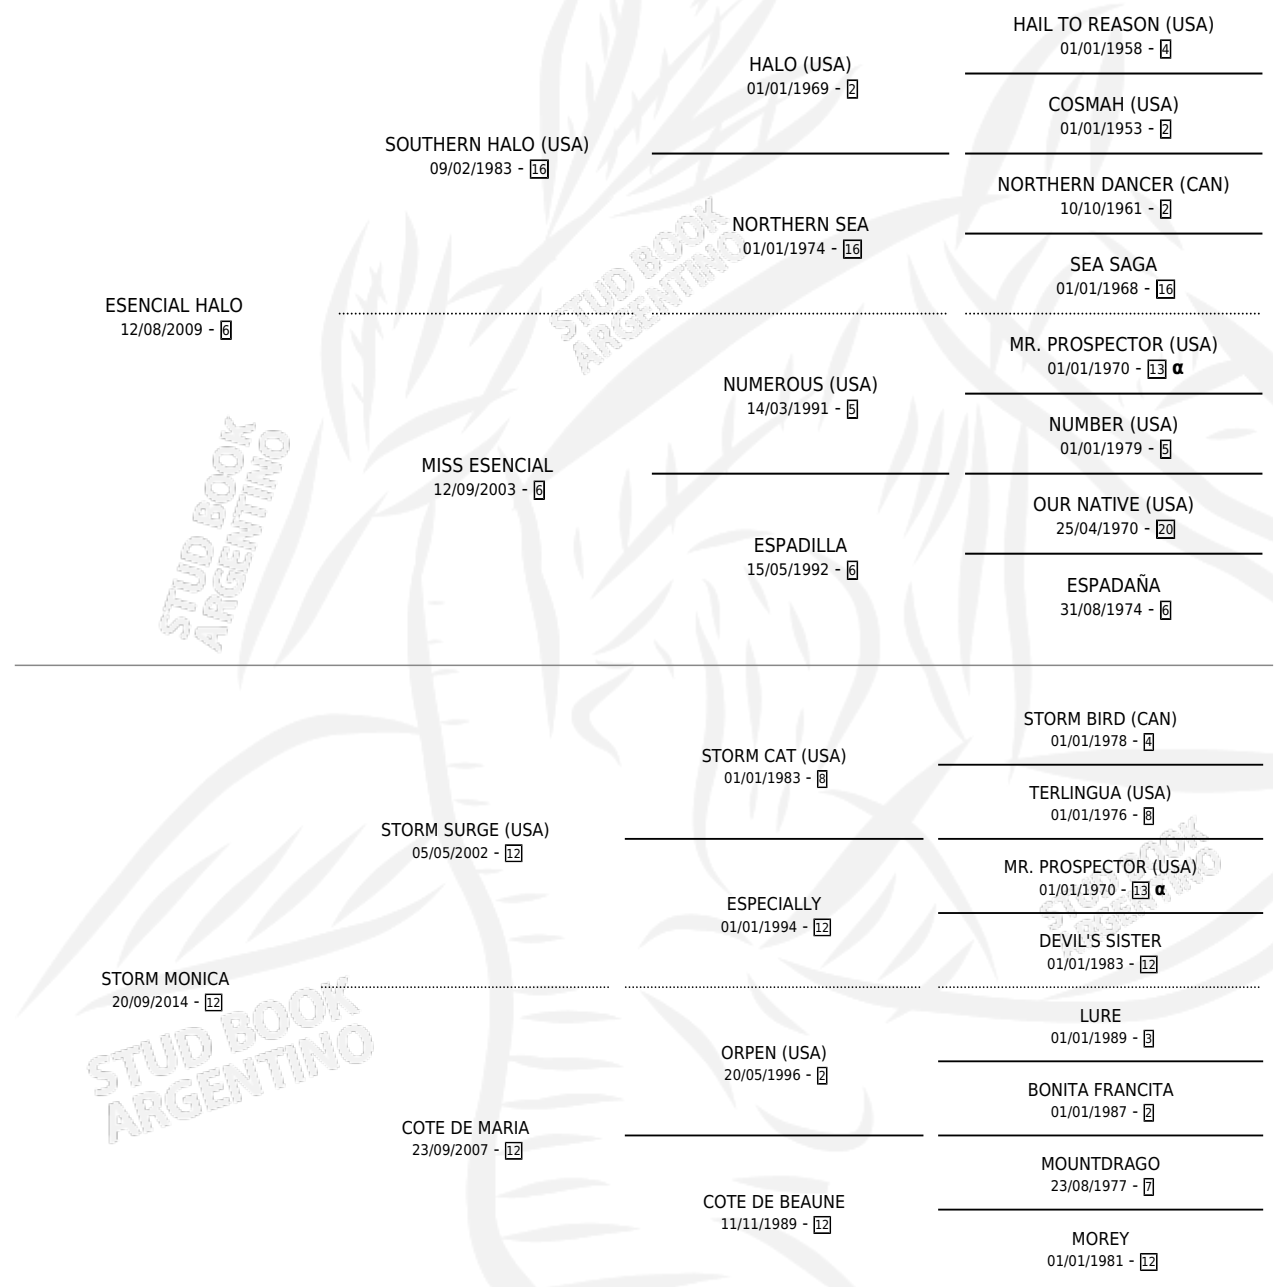

INDIO ESPECIAL

por **ESENCIAL HALO** y **STORM MONICA** por **STORM SURGE (USA)**

Argentina · Macho · Zaino · SP · 15/10/2024
Familia 12-d · Volumen 45

ESTADO

TIPIFICACIÓN SANGUÍNEA	X
TIPIFICACIÓN POR ADN	X
PASAPORTE	X
IDENTIFICACIÓN POR MICROCHIP	X
REPRODUCTOR	X

Lugar de nacimiento: India Muerta
Criador: India Muerta

PEDIGREE

INBREEDING : α

INDIO ESPECIAL

Datos oficiales del Stud Book Argentino

Documento generado el 08/05/2026

studbook.org.ar