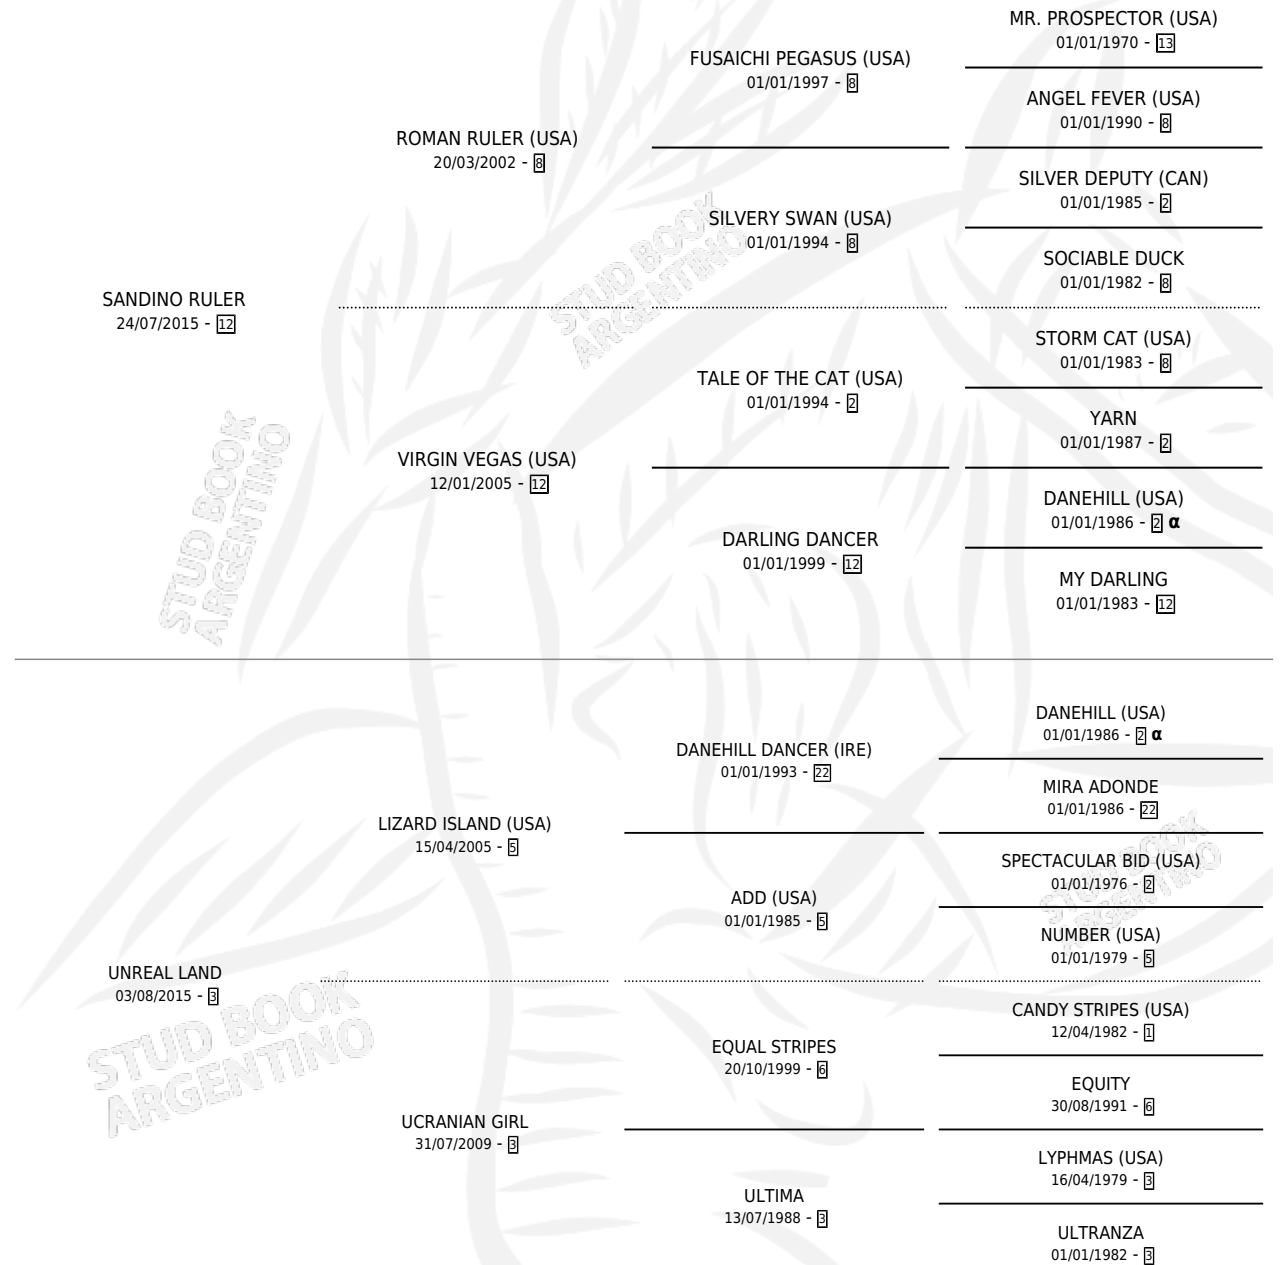

UNREALSAND

por SANDINO RULER y UNREAL LAND por LIZARD ISLAND (USA)

Argentina · Hembra · Zaino · SP · 08/11/2024
Familia 3-d · Volumen 45

ESTADO

TIPIFICACIÓN SANGUÍNEA	X
TIPIFICACIÓN POR ADN	X
PASAPORTE	X
IDENTIFICACIÓN POR MICROCHIP	X
REPRODUCTOR	X

Lugar de nacimiento: Maria Del Mar
Criador: Mautone Daniel Dario

PEDIGREE

INBREEDING : α

UNREALSAND

Datos oficiales del Stud Book Argentino

Documento generado el 14/05/2026

studbook.org.ar