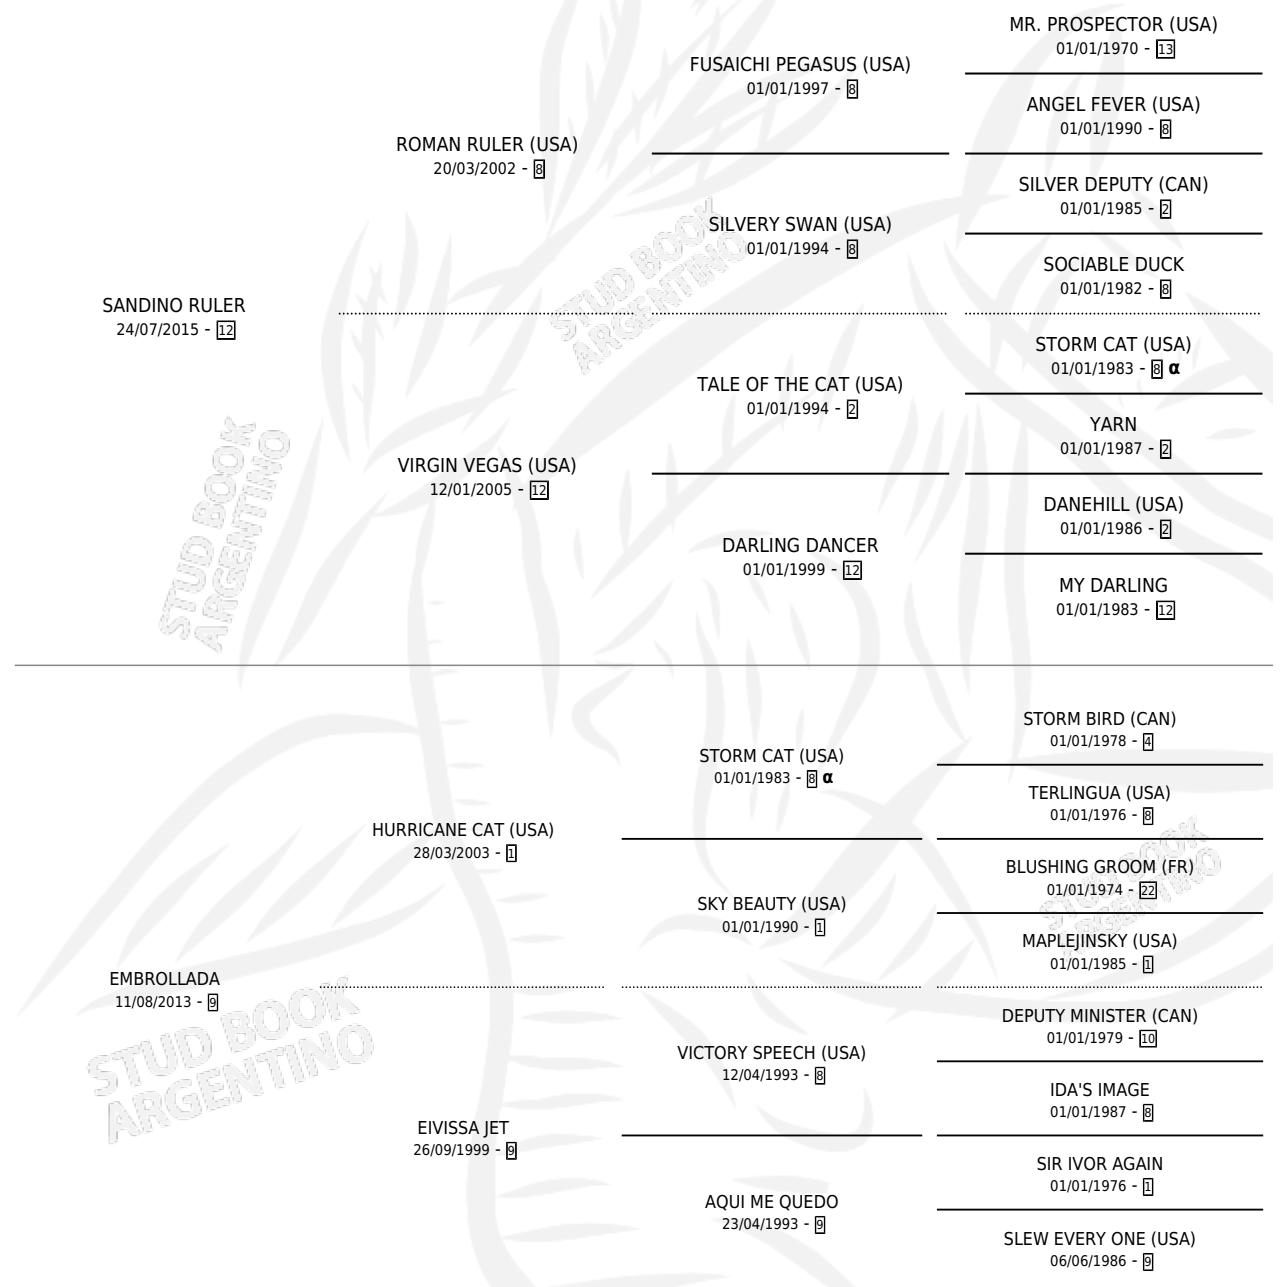

EMBROLLERA RULER

PEDIGREE

por SANDINO RULER y EMBROLLADA por HURRICANE CAT (USA)

Argentina · Hembra · Zaino · SP · 09/11/2024
Familia 9-f · Volumen 45

ESTADO

TIPIFICACIÓN SANGUÍNEA	X
TIPIFICACIÓN POR ADN	✓
PASAPORTE	✓
IDENTIFICACIÓN POR MICROCHIP	✓
REPRODUCTOR	X

Lugar de nacimiento: Maria Del Mar
Criador: Bingo Horse S.A.

INBREEDING : α

EMBROLLERA RULER

Datos oficiales del Stud Book Argentino

Documento generado el 27/04/2026

studbook.org.ar