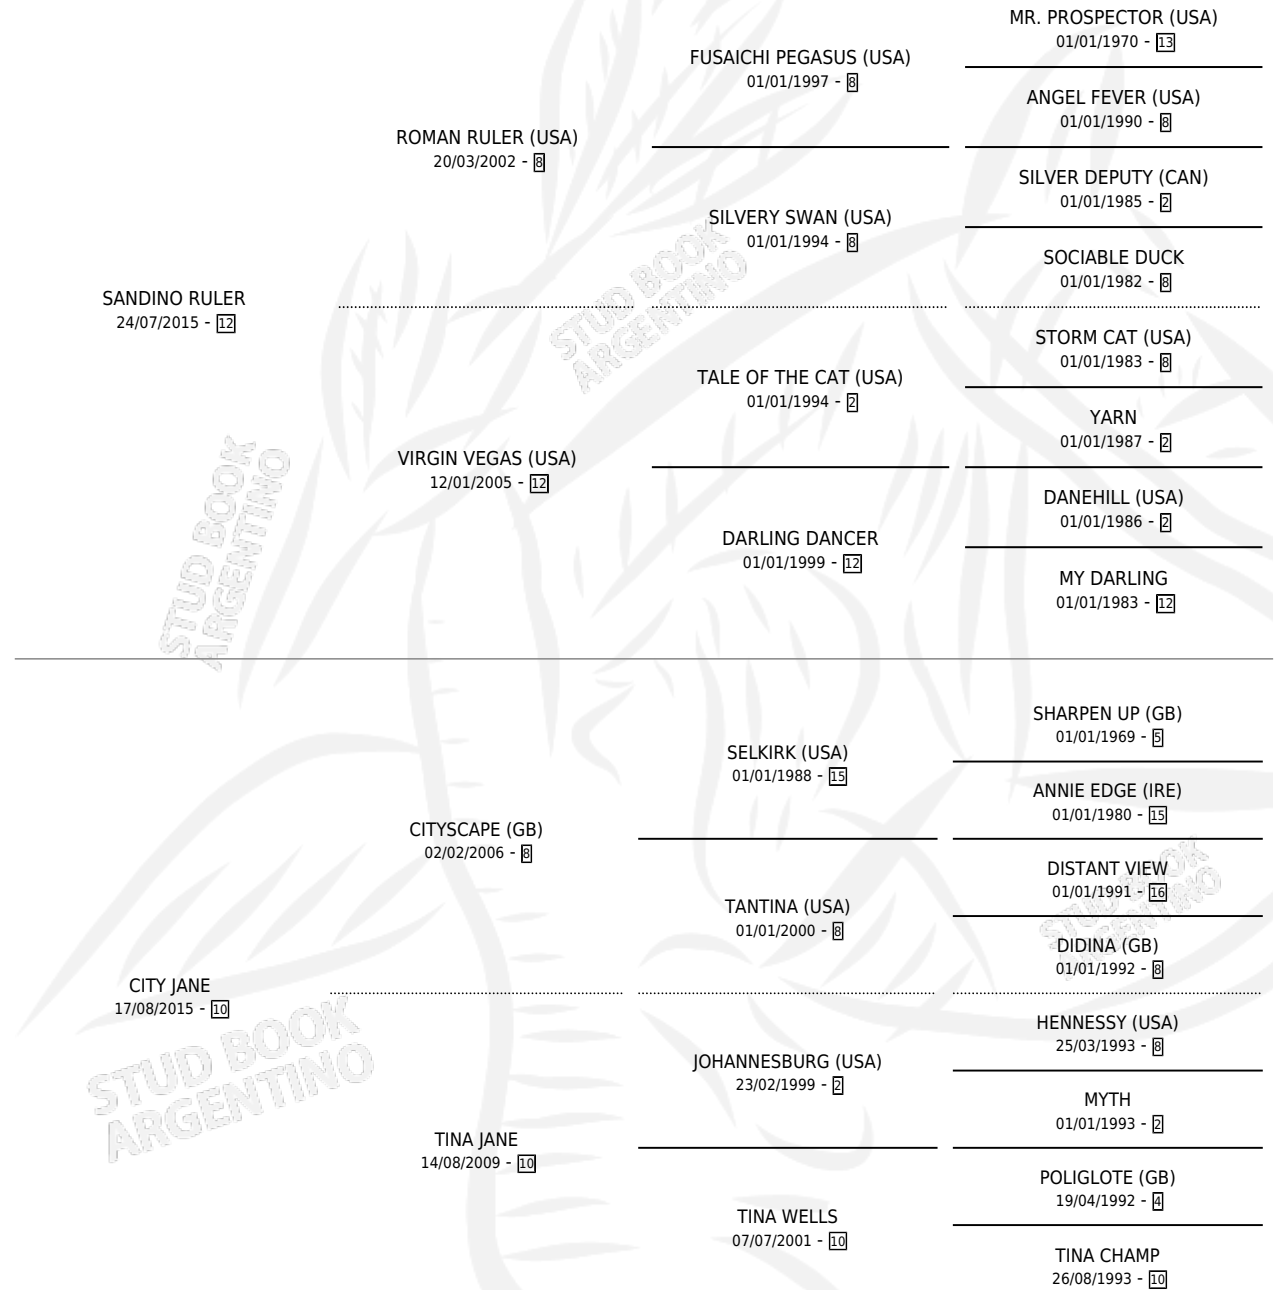

JANE RULER

por SANDINO RULER y CITY JANE por CITYSCAPE (GB)

Argentina · Hembra · Zaino · SP · 21/11/2024
Familia 10 · Volumen 45

ESTADO

TIPIFICACIÓN SANGUÍNEA	X
TIPIFICACIÓN POR ADN	✓
PASAPORTE	✓
IDENTIFICACIÓN POR MICROCHIP	✓
REPRODUCTOR	X

Lugar de nacimiento: Maria Del Mar
Criador: Atlantica De Juegos S.A.

PEDIGREE

JANE RULER

Datos oficiales del Stud Book Argentino

Documento generado el 06/05/2026

studbook.org.ar