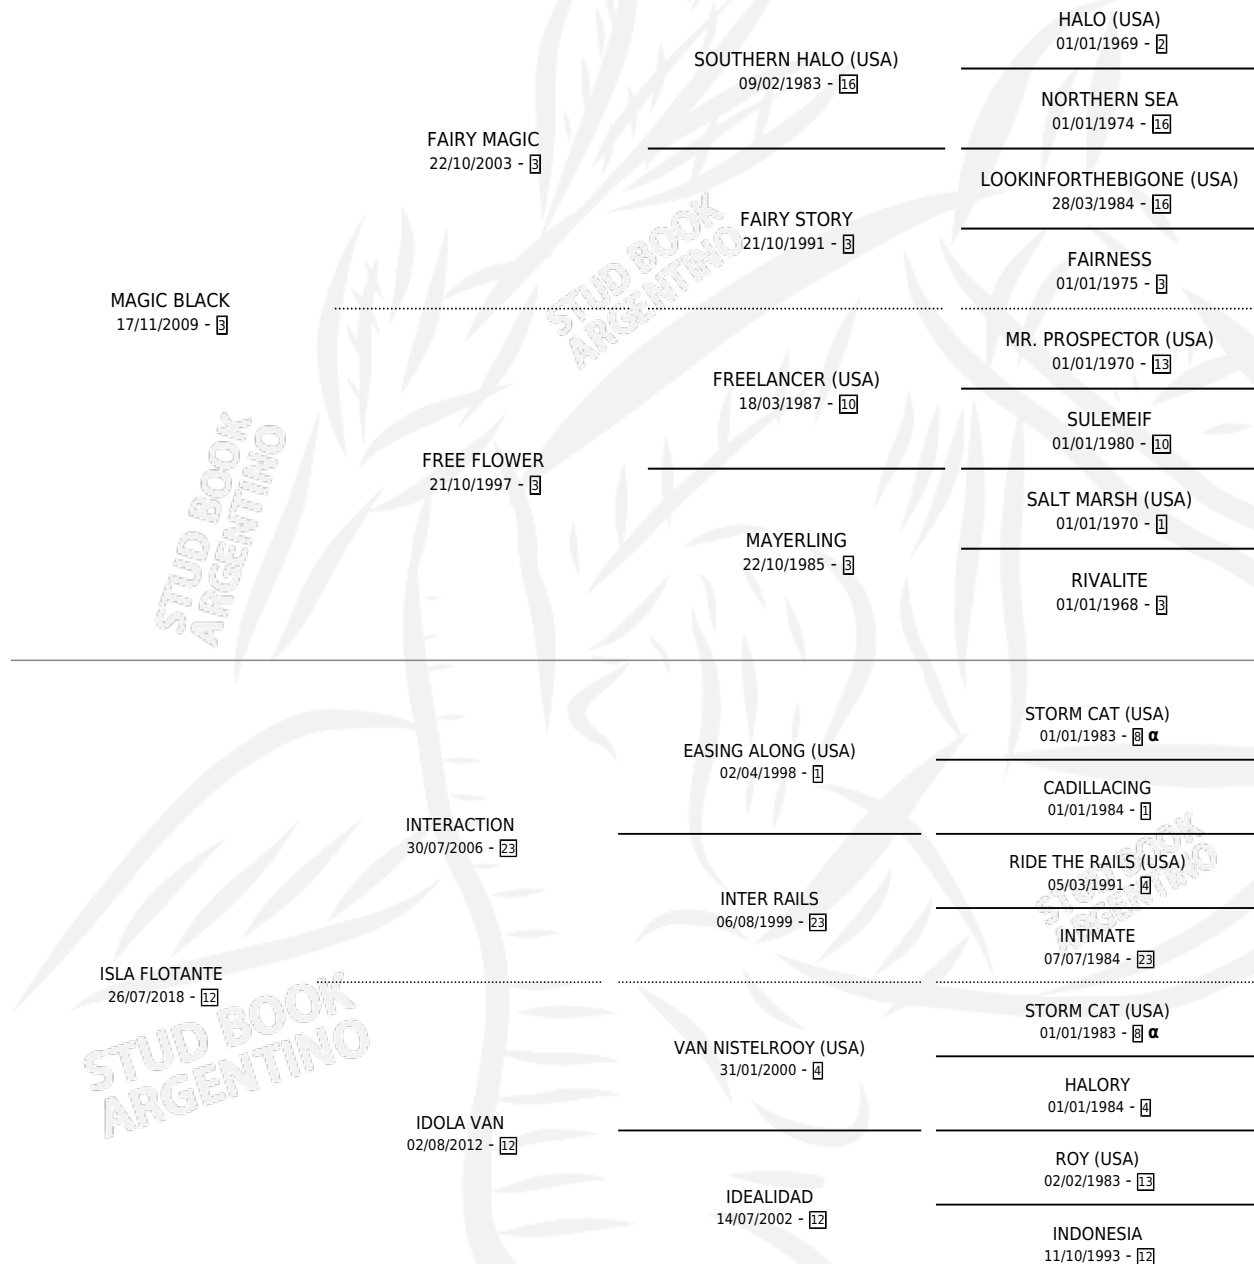

TROTAMUNDO

por **MAGIC BLACK** y **ISLA FLOTANTE** por **INTERACTION**

PEDIGREE

Argentina · Macho · Alazan · SP · 15/10/2024
Familia 12-d · Volumen 45

ESTADO

TIPIFICACIÓN SANGUÍNEA	X
TIPIFICACIÓN POR ADN	X
PASAPORTE	X
IDENTIFICACIÓN POR MICROCHIP	✓
REPRODUCTOR	X

Lugar de nacimiento: Las Sedas

Criador: Pozo de Luna

INBREEDING : α

TROTAMUNDO

Datos oficiales del Stud Book Argentino

Documento generado el 04/05/2026

studbook.org.ar