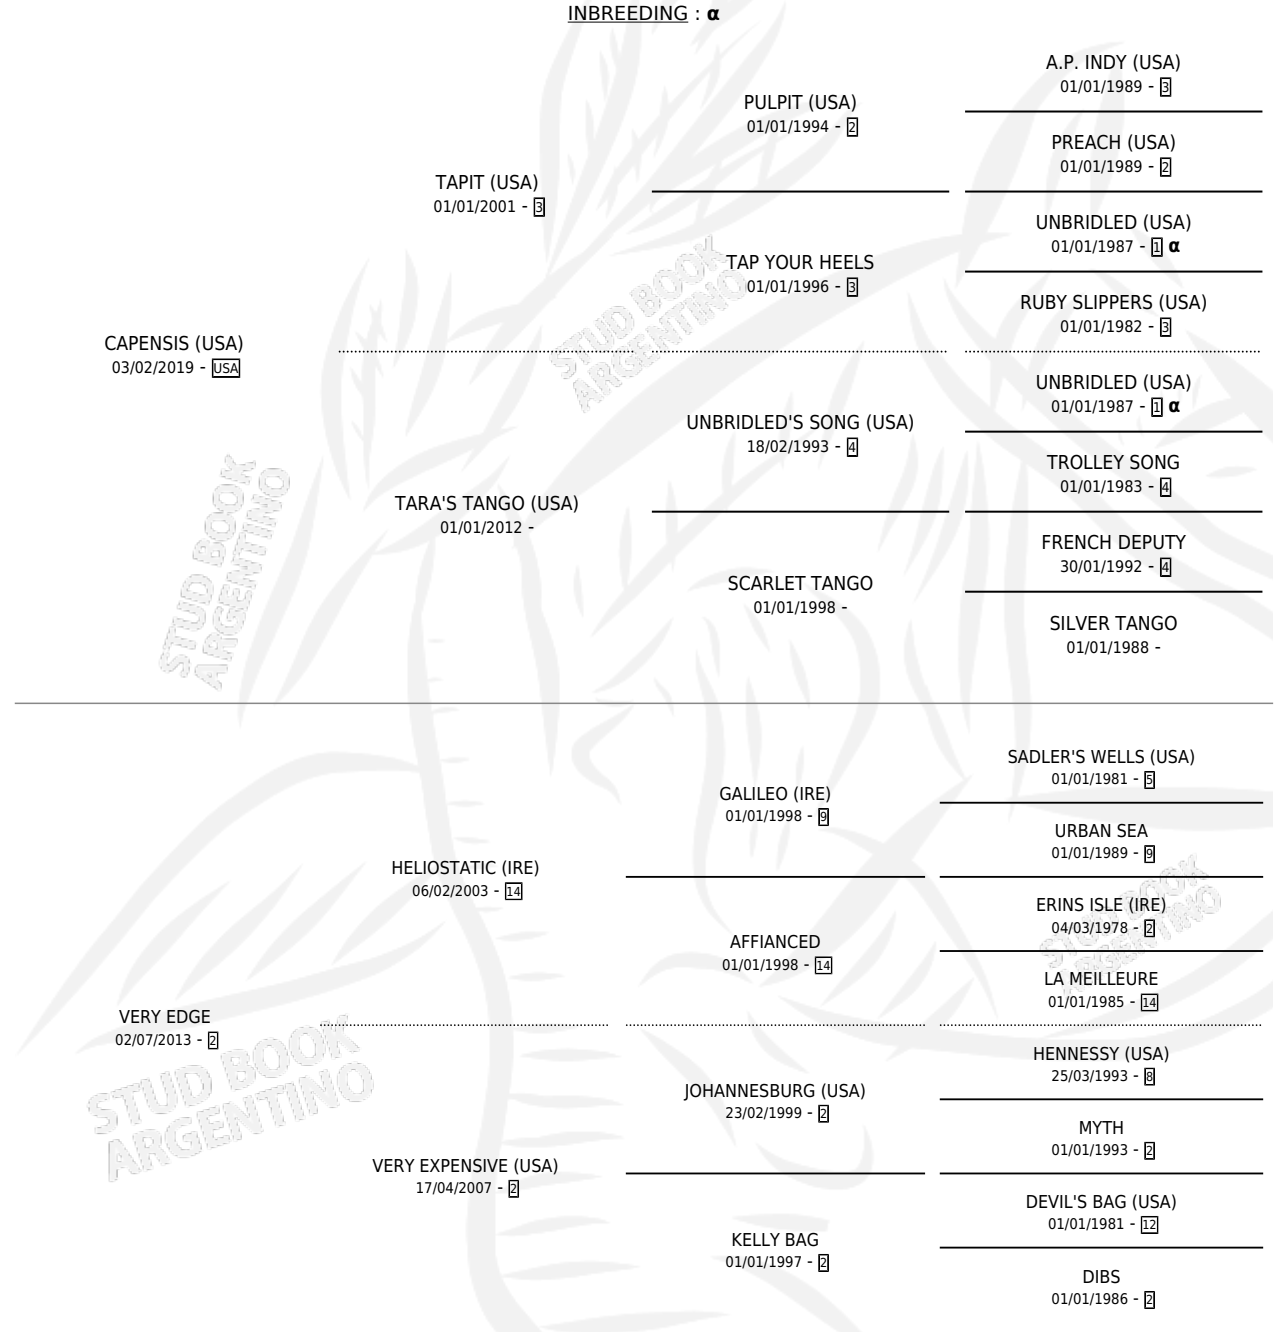

VERY RENATA

PEDIGREE

por **CAPENSIS (USA)** y **VERY EDGE** por **HELIOSTATIC (IRE)**

INBREEDING : α

Argentina · Hembra · Tordillo · SP · 03/11/2024
Familia 2-f · Volumen 45

ESTADO

TIPIFICACIÓN SANGUÍNEA	X
TIPIFICACIÓN POR ADN	X
PASAPORTE	X
IDENTIFICACIÓN POR MICROCHIP	X
REPRODUCTOR	X

Lugar de nacimiento: Masama
Criador: Carcar Victor Ricardo

VERY RENATA

Datos oficiales del Stud Book Argentino

Documento generado el 02/05/2026

studbook.org.ar