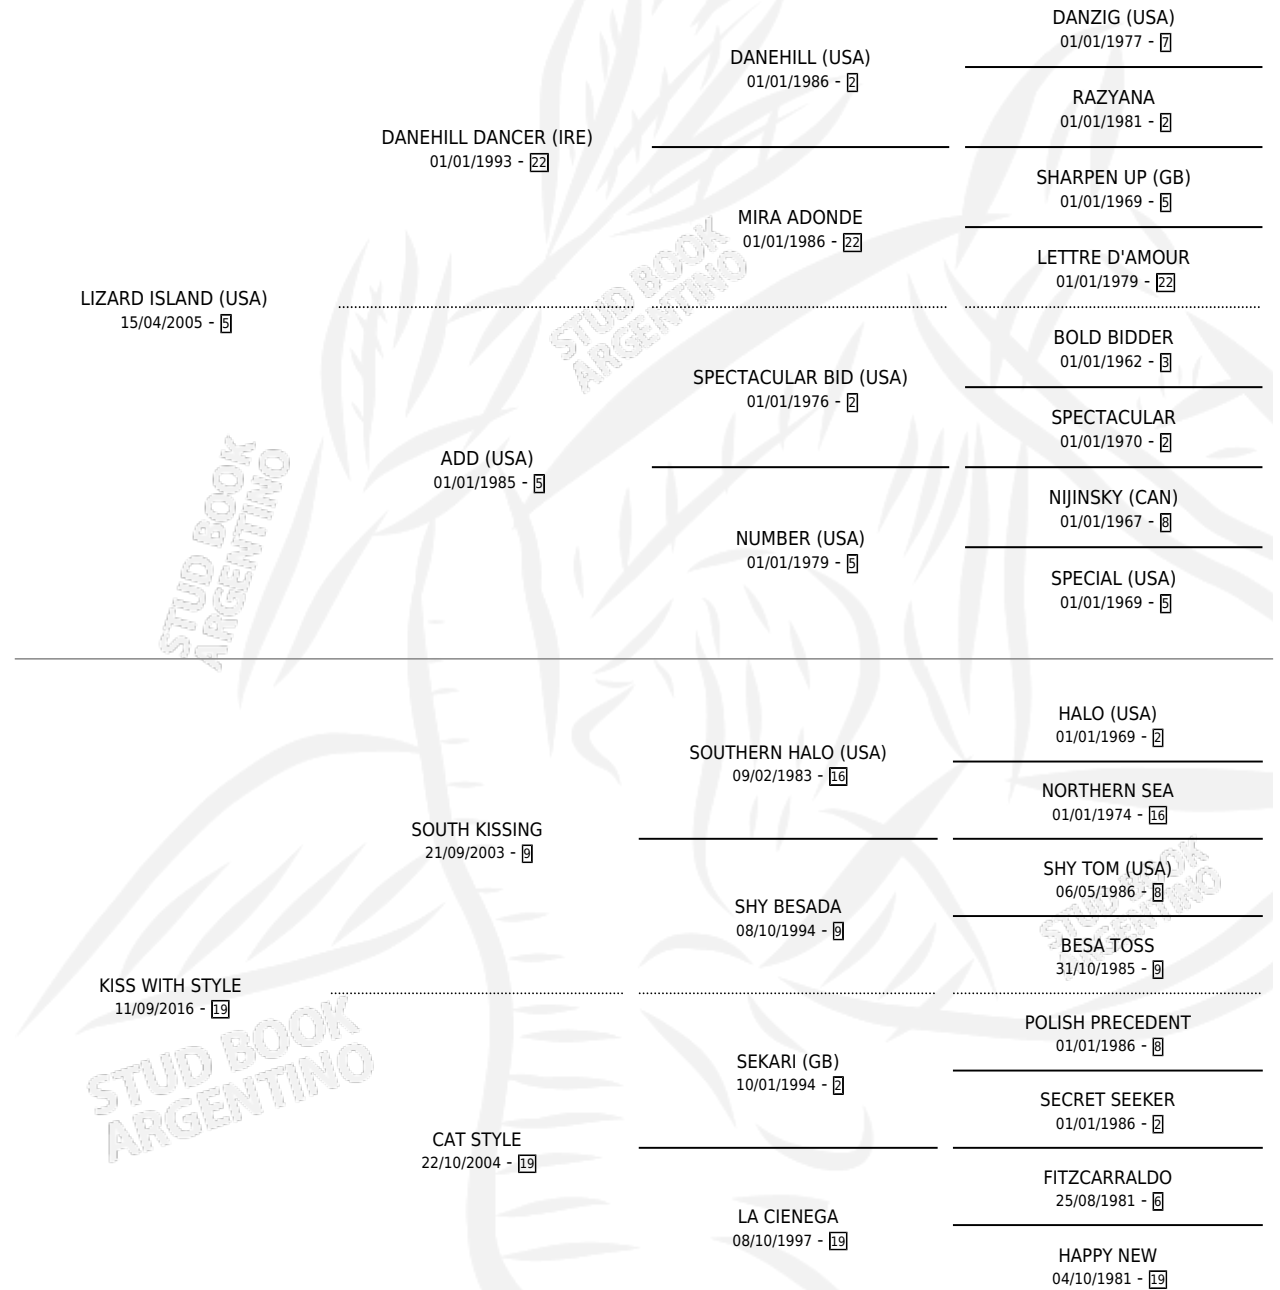

MIGUELUCHO

por LIZARD ISLAND (USA) y KISS WITH STYLE por SOUTH KISSING

Argentina · Macho · Zaino · SP · 07/11/2024
Familia 19-c · Volumen 45

ESTADO

TIPIFICACIÓN SANGUÍNEA	X
TIPIFICACIÓN POR ADN	X
PASAPORTE	X
IDENTIFICACIÓN POR MICROCHIP	X
REPRODUCTOR	X

Lugar de nacimiento: Campo particular
Criador: Ruiz Díaz Edgardo Miguel

PEDIGREE

MIGUELUCHO

Datos oficiales del Stud Book Argentino

Documento generado el 09/05/2026

studbook.org.ar