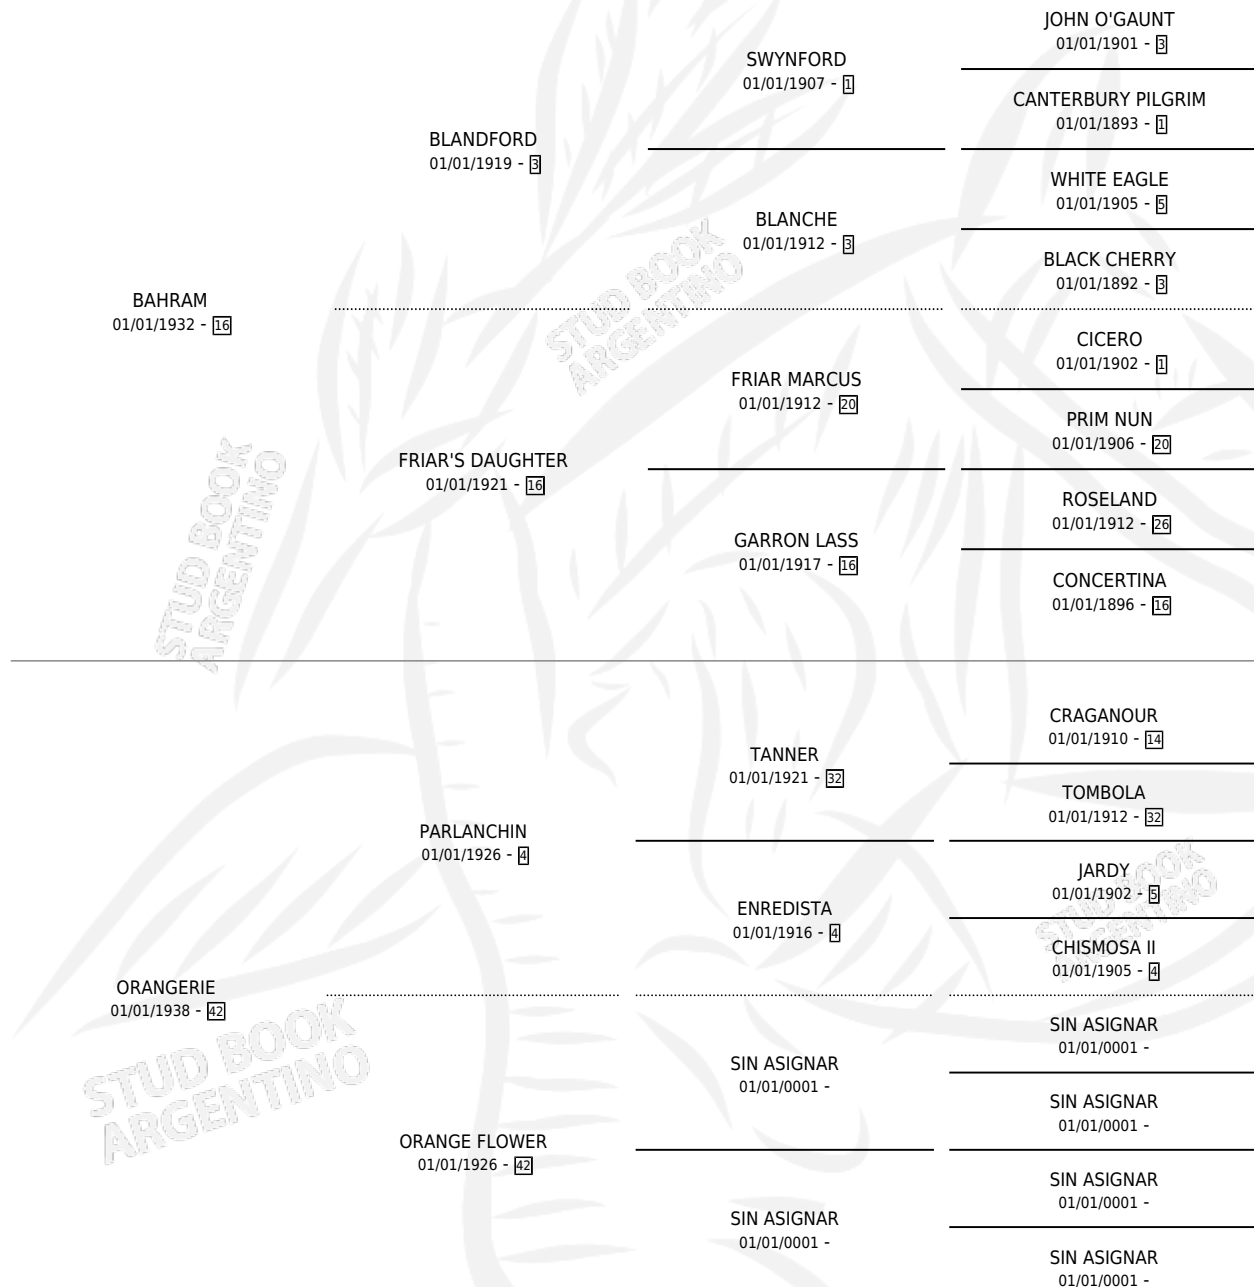

BITTER ORANGE

por **BAHRAM** y **ORANGERIE** por **PARLANCHIN**

Argentina · Hembra · Zaino Colorado · SP · 01/01/1947
Familia 42 · Volumen 19

ESTADO

TIPIFICACIÓN SANGUÍNEA	X
TIPIFICACIÓN POR ADN	X
PASAPORTE	X
IDENTIFICACIÓN POR MICROCHIP	X
REPRODUCTOR	X

Lugar de nacimiento: Campo particular

Criador: Sin dato

~

HIJOS

	MACHOS	HEMBRAS
5 NACIERON	2	3
SIN ACTUACIONES		

PEDIGREE

BITTER ORANGE

Datos oficiales del Stud Book Argentino