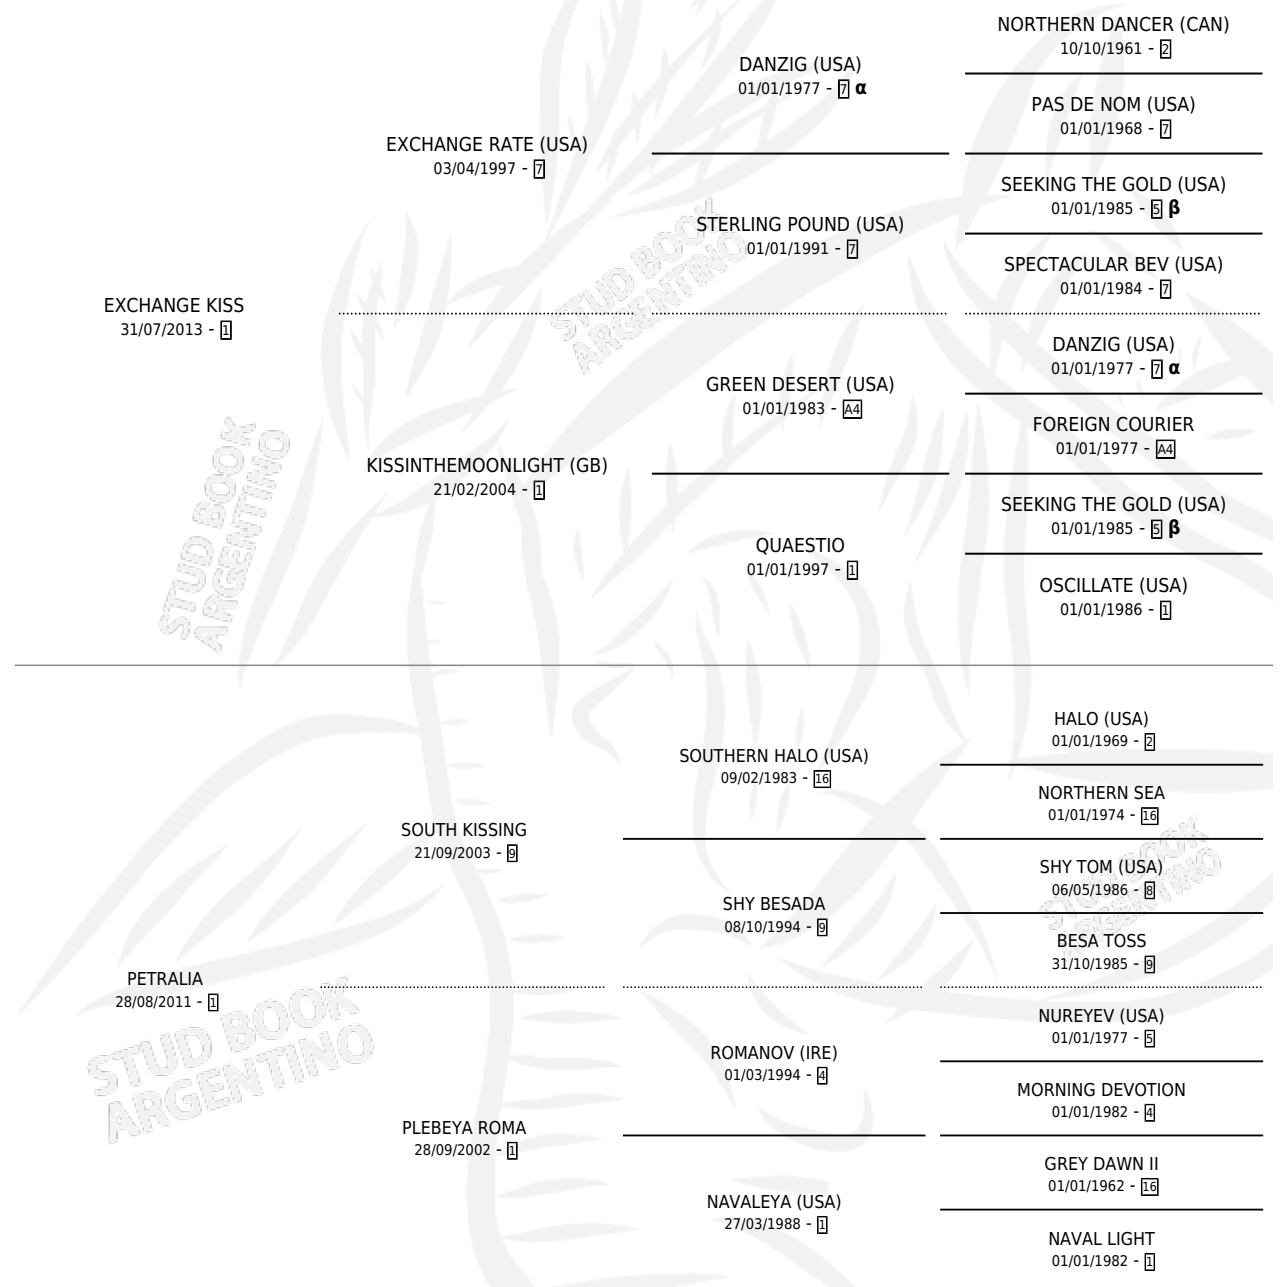

DOBLE KISS

PEDIGREE

por EXCHANGE KISS y PETRALIA por SOUTH KISSING

INBREEDING : α, β

Argentina · Macho · Zaino · SP · 17/11/2024
Familia 1-x · Volumen 45

ESTADO

TIPIFICACIÓN SANGUÍNEA	X
TIPIFICACIÓN POR ADN	X
PASAPORTE	X
IDENTIFICACIÓN POR MICROCHIP	X
REPRODUCTOR	X

Lugar de nacimiento: Nuestro Mapa
Criador: Mattina Jose Maria

DOBLE KISS

Datos oficiales del Stud Book Argentino

Documento generado el 12/05/2026

studbook.org.ar