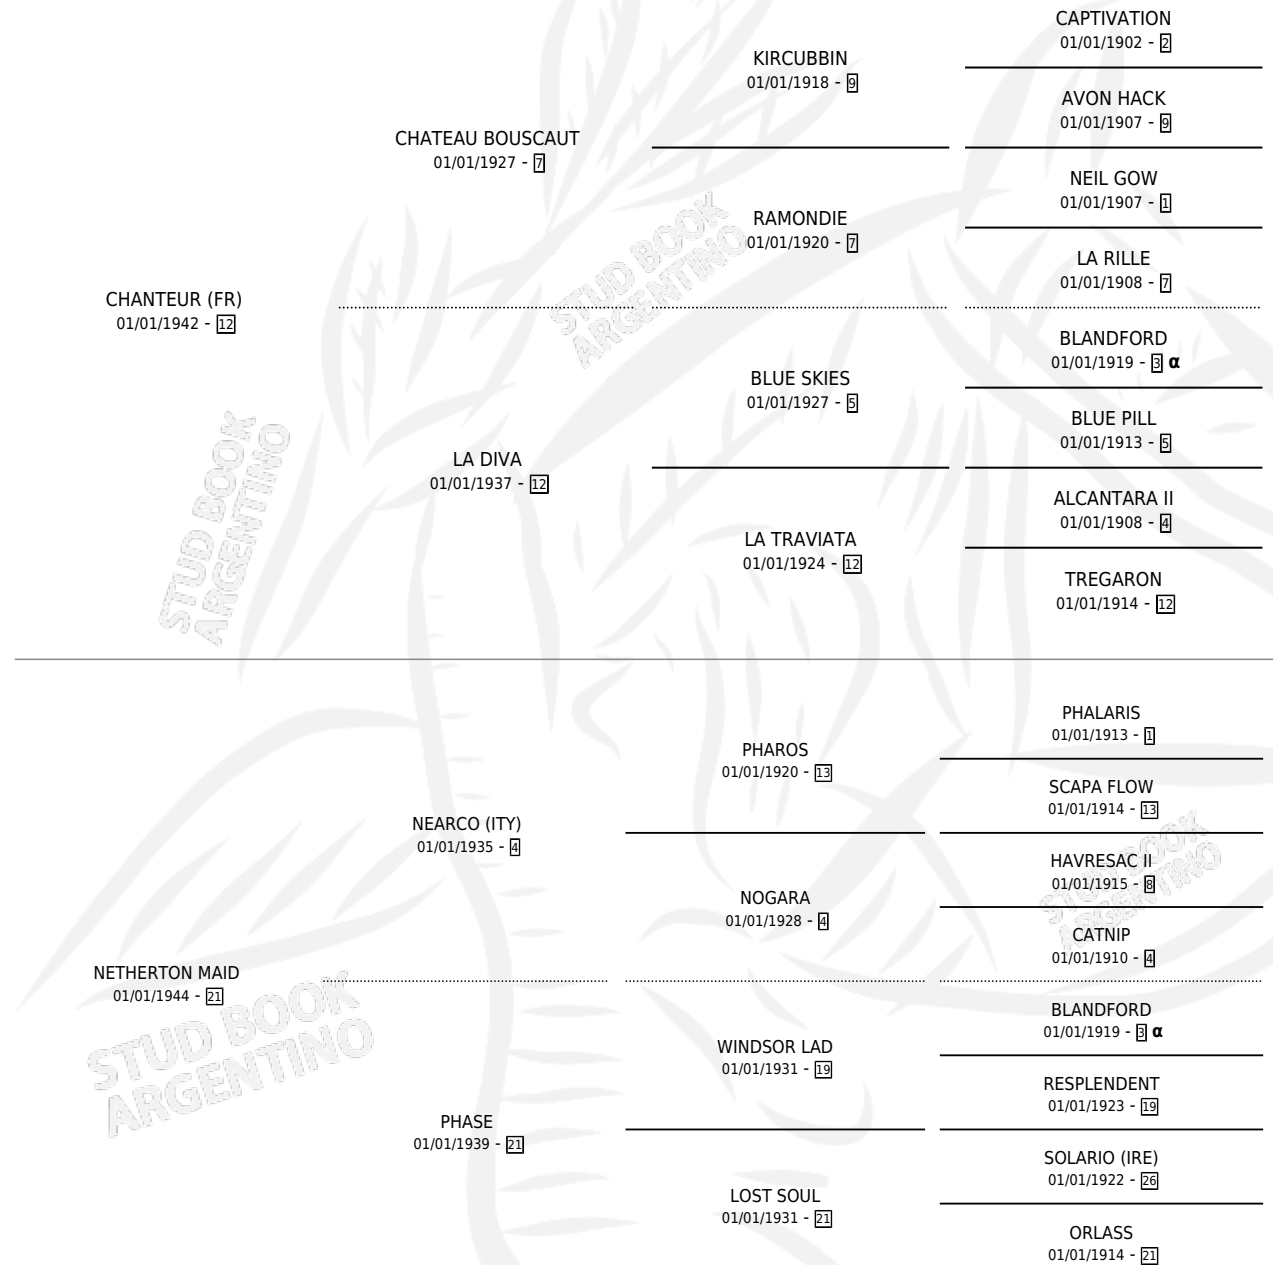

CHERISHED

por CHANTEUR (FR) y NETHERTON MAID por NEARCO (ITY)

Argentina · Hembra · Zaino Colorado · SP · 01/01/1955
Familia 21-a · Volumen 22

ESTADO

TIPIFICACIÓN SANGUÍNEA	X
TIPIFICACIÓN POR ADN	X
PASAPORTE	X
IDENTIFICACIÓN POR MICROCHIP	X
REPRODUCTOR	X

Lugar de nacimiento: Campo particular

Criador: Sin dato

~

HIJOS

	MACHOS	HEMBRAS
2 NACIERON	0	2
SIN ACTUACIONES		

PEDIGREE

INBREEDING : α