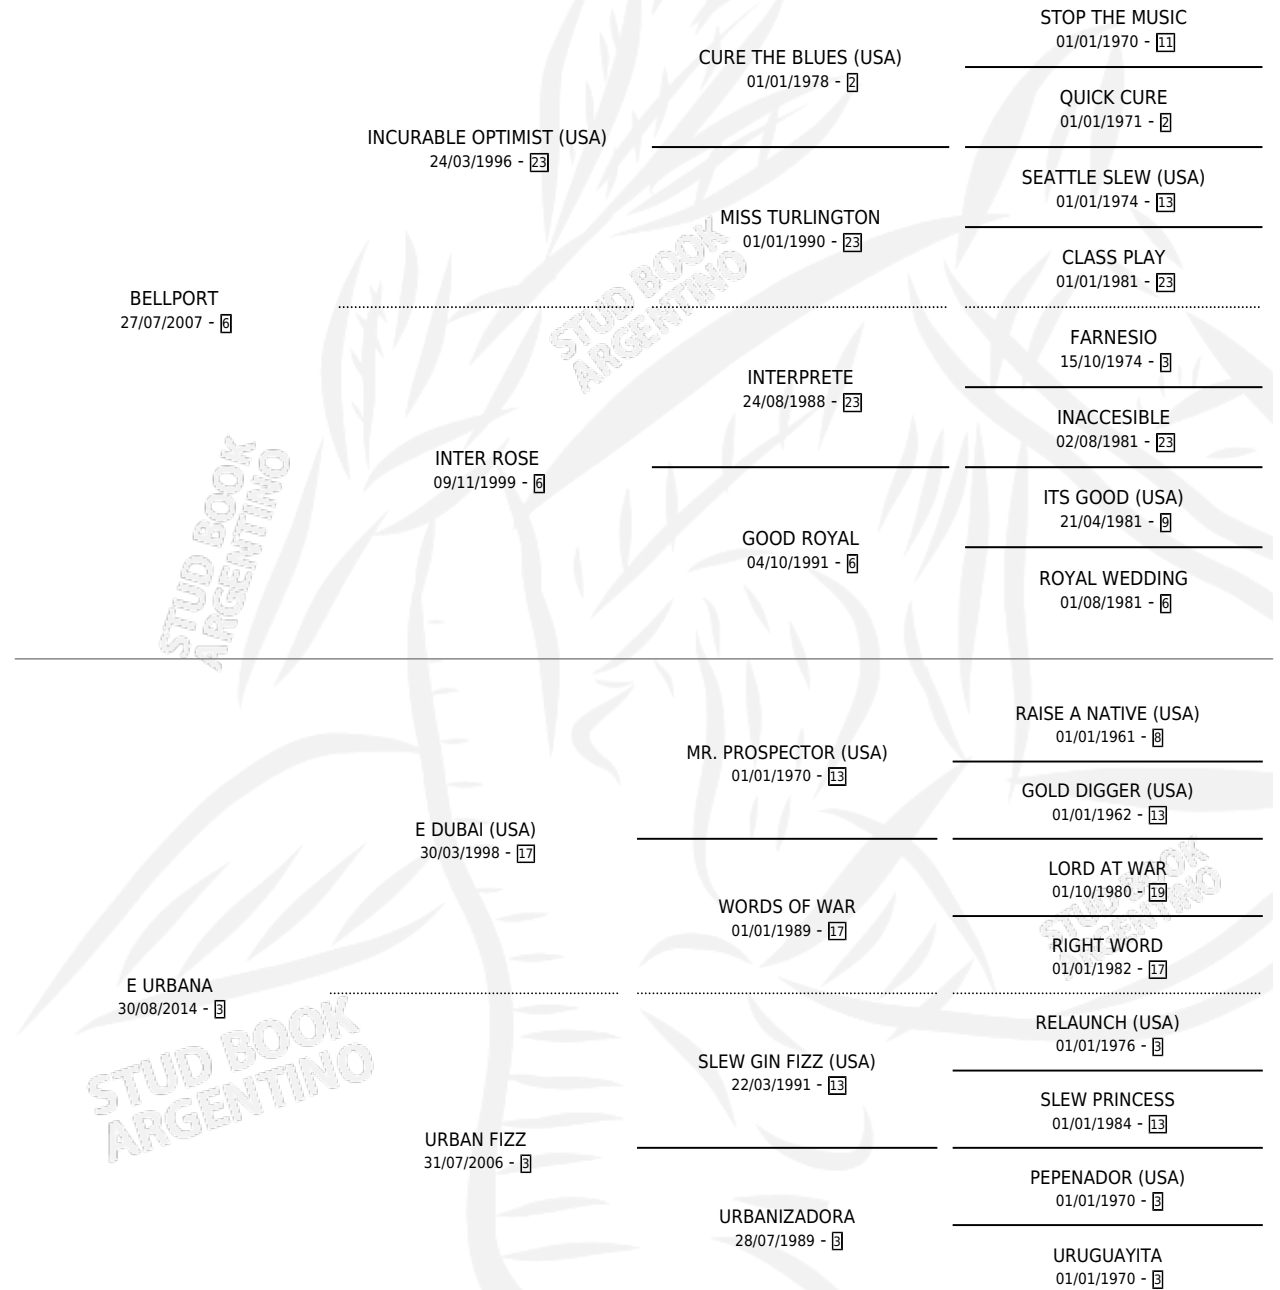

BELL MANTECOL

por BELLPORT y E URBANA por E DUBAI (USA)

Argentina · Macho · Alazan · SP · 20/11/2024
Familia 3-d · Volumen 45

ESTADO

TIPIFICACIÓN SANGUÍNEA	X
TIPIFICACIÓN POR ADN	✓
PASAPORTE	✓
IDENTIFICACIÓN POR MICROCHIP	✓
REPRODUCTOR	X

Lugar de nacimiento: Arroyo Molino

Criador: Aranguren Bernardo Jose

PEDIGREE

BELL MANTECOL

Datos oficiales del Stud Book Argentino

Documento generado el 09/06/2026

studbook.org.ar