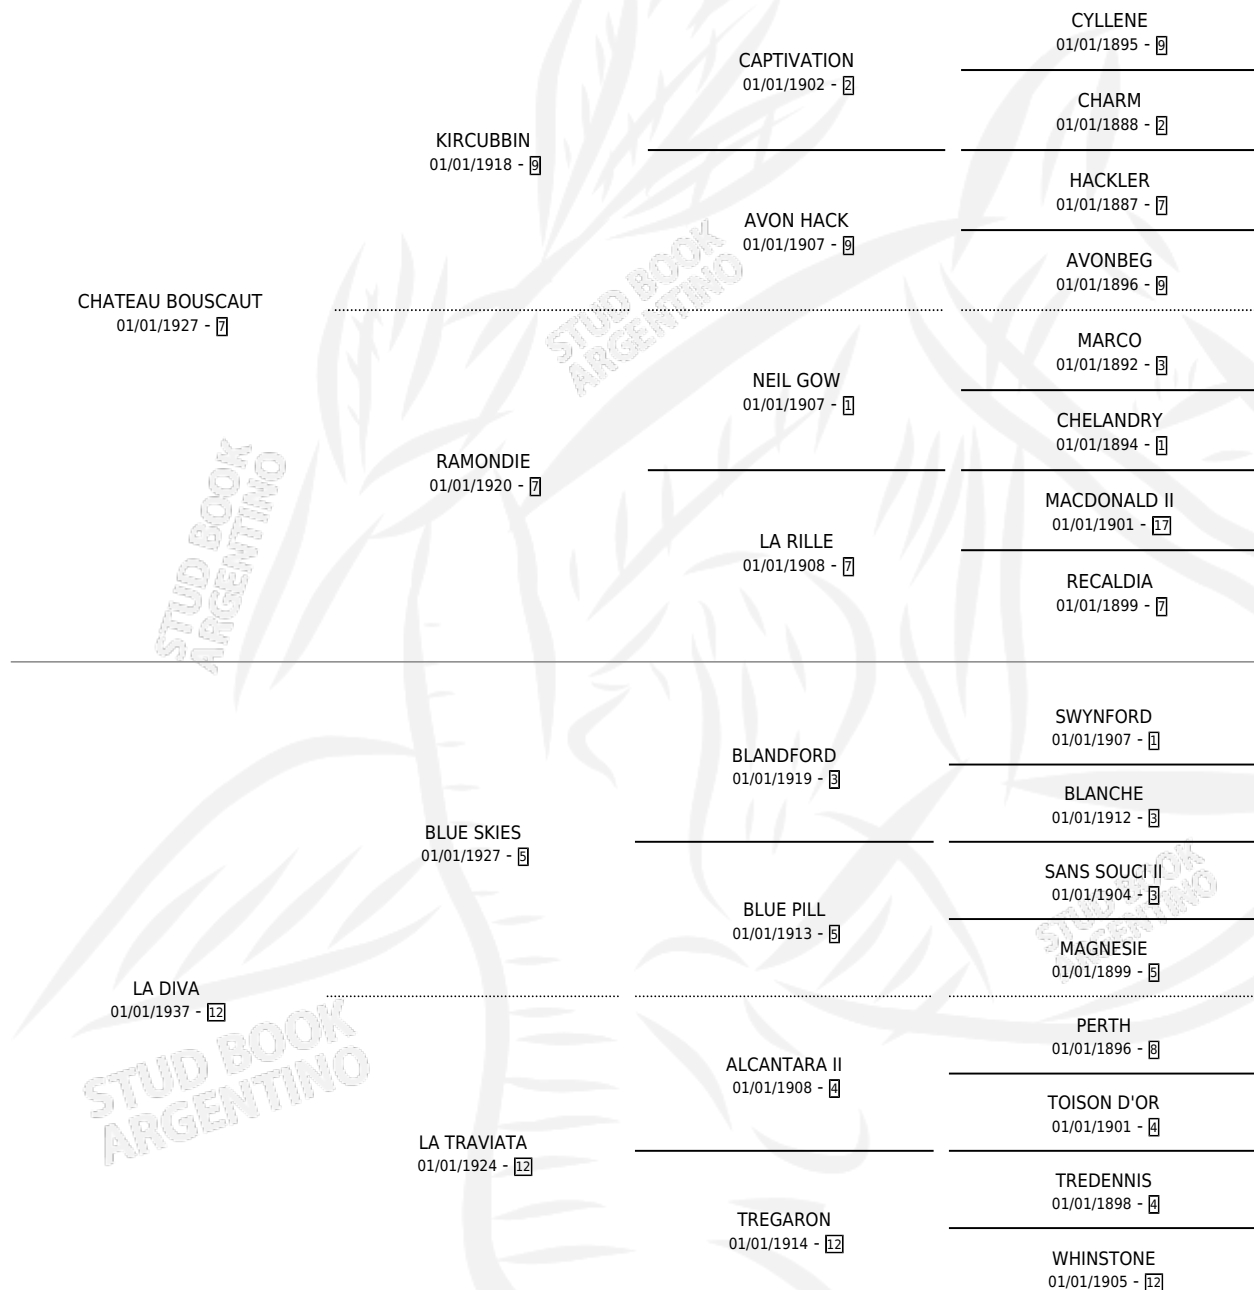

CHANTEUR (FR)

por CHATEAU BOUSCAUT y LA DIVA por BLUE SKIES

Francia · Macho · Zaino · SP · 01/01/1942
Familia 12 · Volumen web

ESTADO

TIPIFICACIÓN SANGUÍNEA	X
TIPIFICACIÓN POR ADN	X
PASAPORTE	X
IDENTIFICACIÓN POR MICROCHIP	X
REPRODUCTOR	X

Lugar de nacimiento: Francia
Criador: Extranjero

~

HIJOS

	MACHOS	HEMBRAS
19 NACIERON	3	16
SIN ACTUACIONES		

PEDIGREE

CHANTEUR (FR)

Datos oficiales del Stud Book Argentino

Documento generado el 12/05/2026