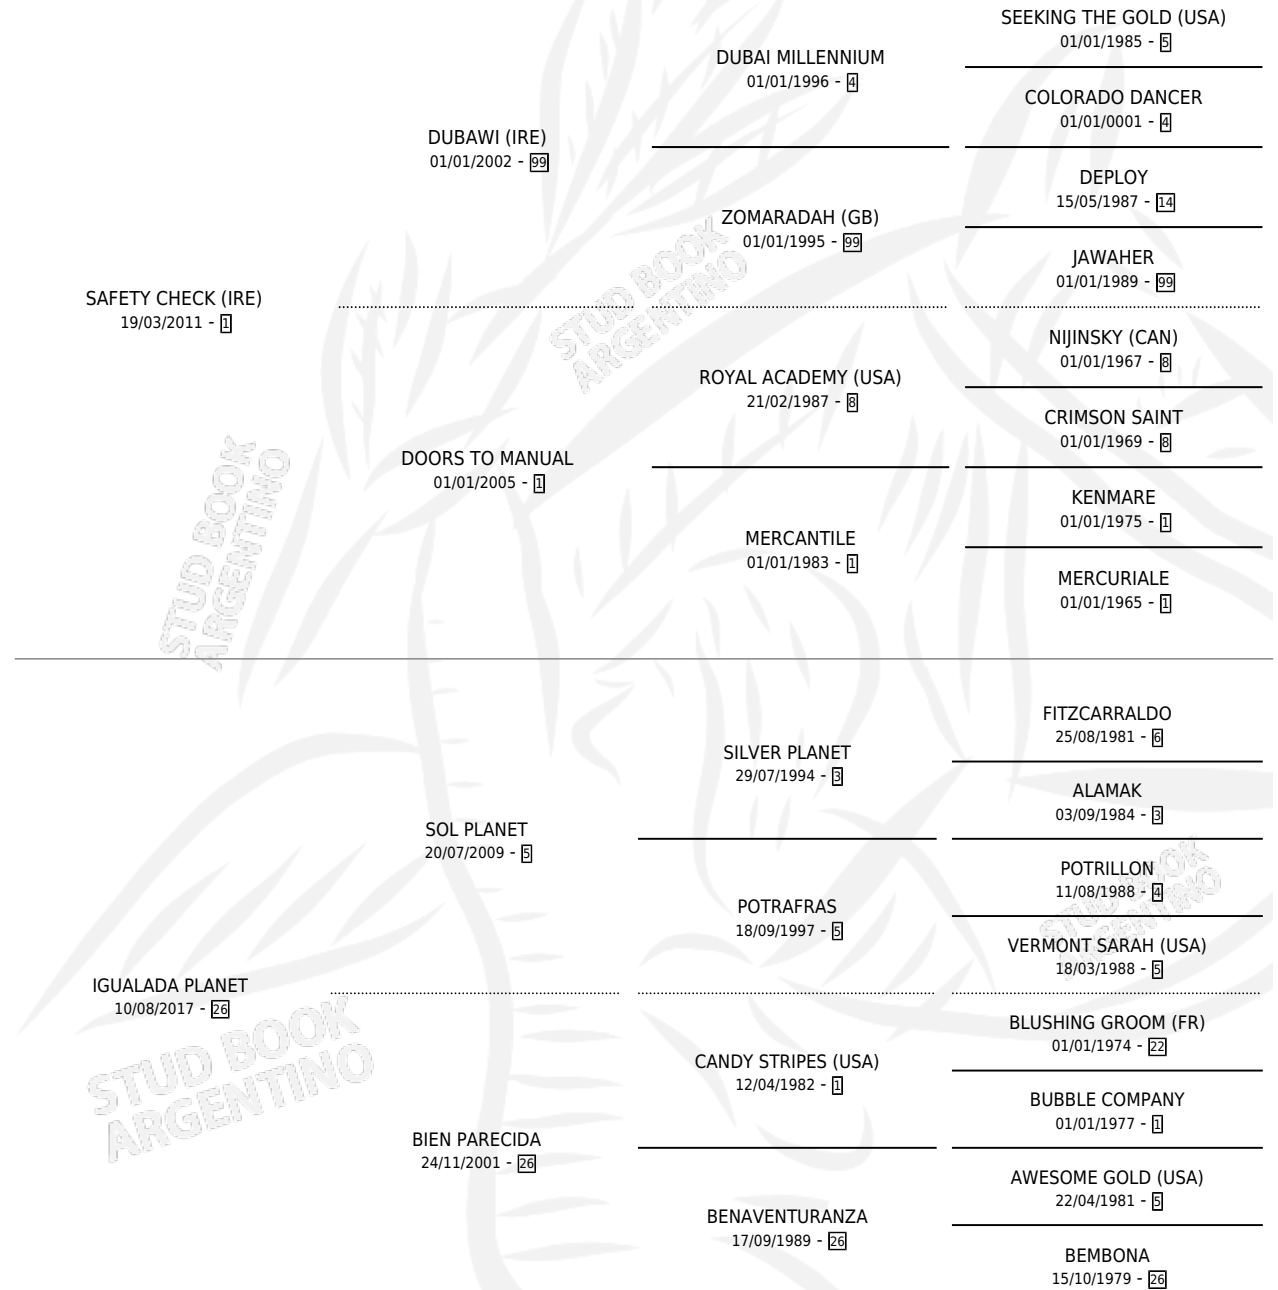

JUSTINE FLY

por SAFETY CHECK (IRE) y IGUALADA PLANET por SOL PLANET

Argentina · Hembra · Alazan · SP · 19/11/2024
Familia 26 · Volumen 45

ESTADO

TIPIFICACIÓN SANGUÍNEA	X
TIPIFICACIÓN POR ADN	X
PASAPORTE	X
IDENTIFICACIÓN POR MICROCHIP	X
REPRODUCTOR	X

Lugar de nacimiento: Costa Del Rio
Criador: Chamme Justo Gustavo Maria

PEDIGREE

JUSTINE FLY

Datos oficiales del Stud Book Argentino

Documento generado el 02/05/2026

studbook.org.ar