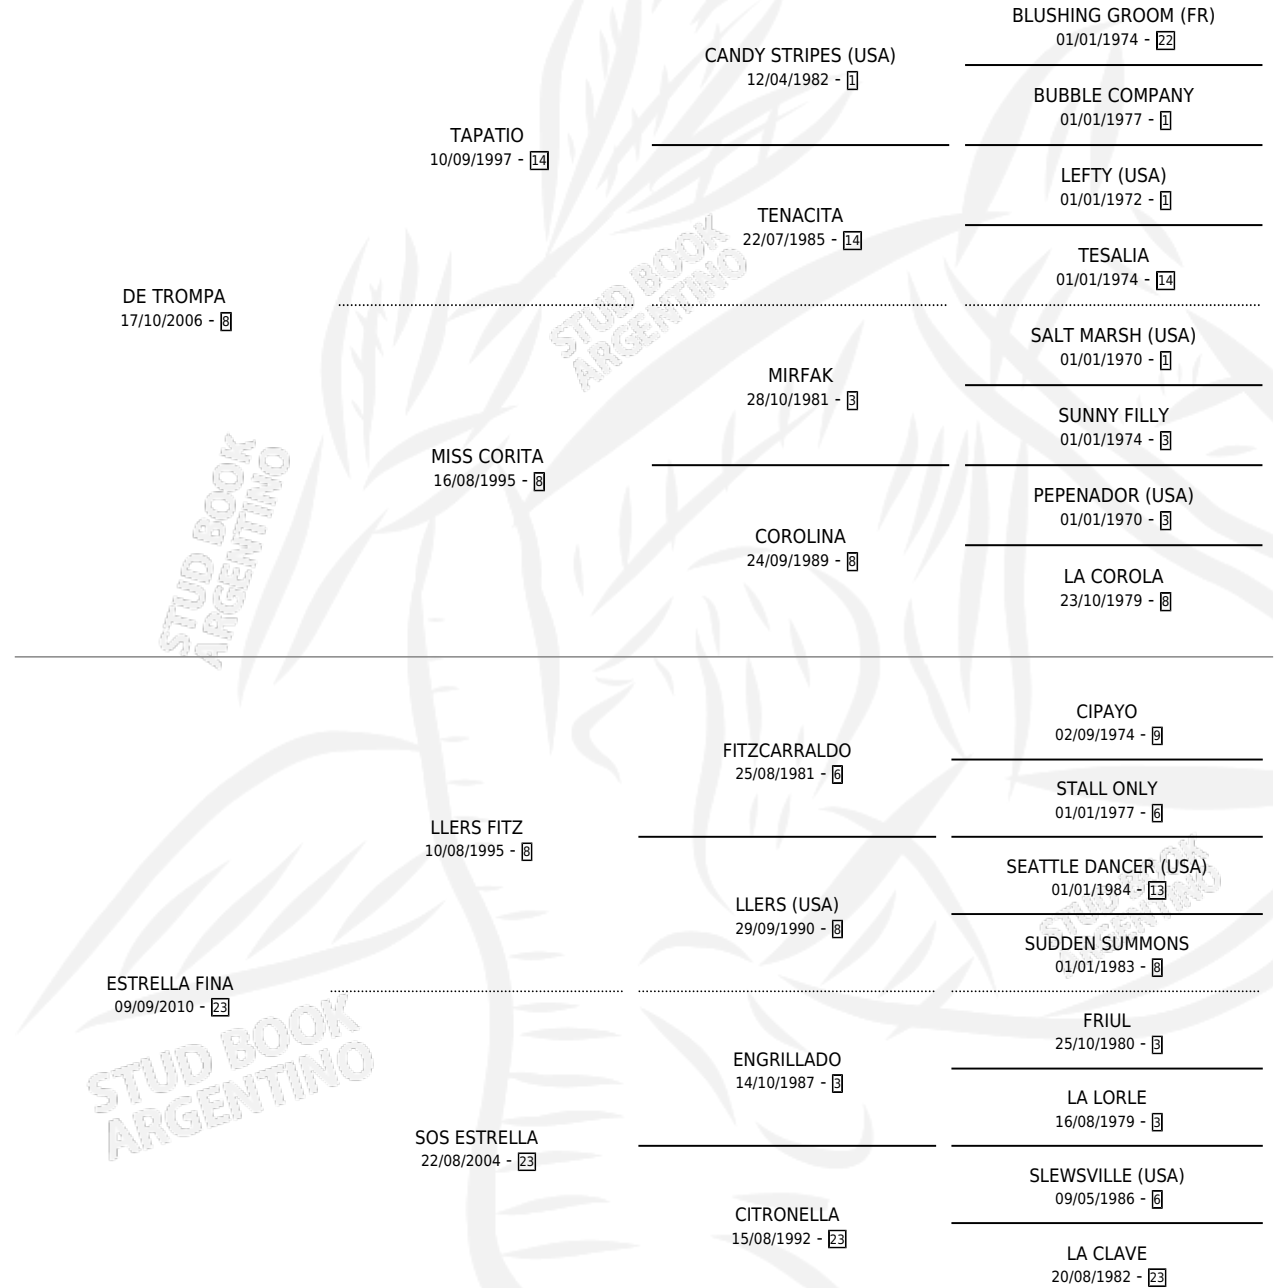

SOBRE LA LUNA

por DE TROMPA y ESTRELLA FINA por LERS FITZ

Argentina · Macho · Alazan · SP · 09/12/2024
Familia 23-a · Volumen 45

ESTADO

TIPIFICACIÓN SANGUÍNEA	X
TIPIFICACIÓN POR ADN	X
PASAPORTE	X
IDENTIFICACIÓN POR MICROCHIP	X
REPRODUCTOR	X

Lugar de nacimiento: La Irene

Criador: Molleda Menendez Candido Luis Antonio

PEDIGREE

SOBRE LA LUNA

Datos oficiales del Stud Book Argentino

Documento generado el 14/05/2026

studbook.org.ar