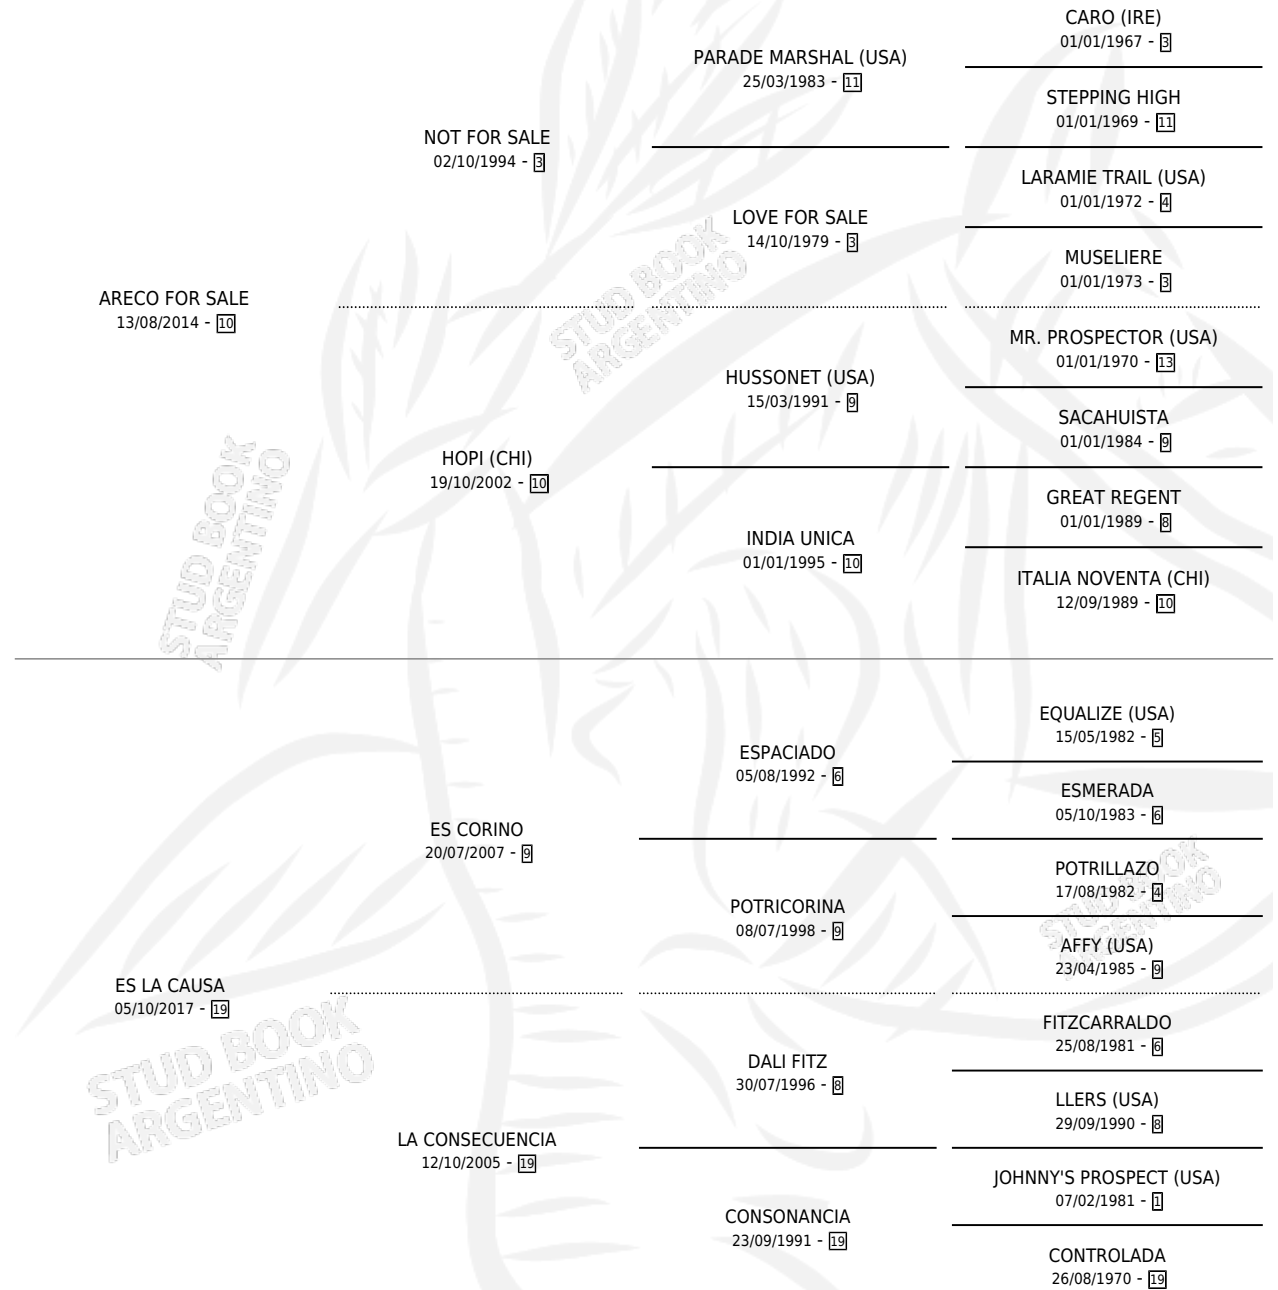

DALE PATO

por ARECO FOR SALE y ES LA CAUSA por ES CORINO

Argentina · Macho · Alazan · SP · 10/12/2024
Familia 19-c · Volumen 45

ESTADO

TIPIFICACIÓN SANGUÍNEA	X
TIPIFICACIÓN POR ADN	X
PASAPORTE	X
IDENTIFICACIÓN POR MICROCHIP	X
REPRODUCTOR	X

Lugar de nacimiento: Tata

Criador: Tata

PEDIGREE

DALE PATO

Datos oficiales del Stud Book Argentino

Documento generado el 11/05/2026

studbook.org.ar