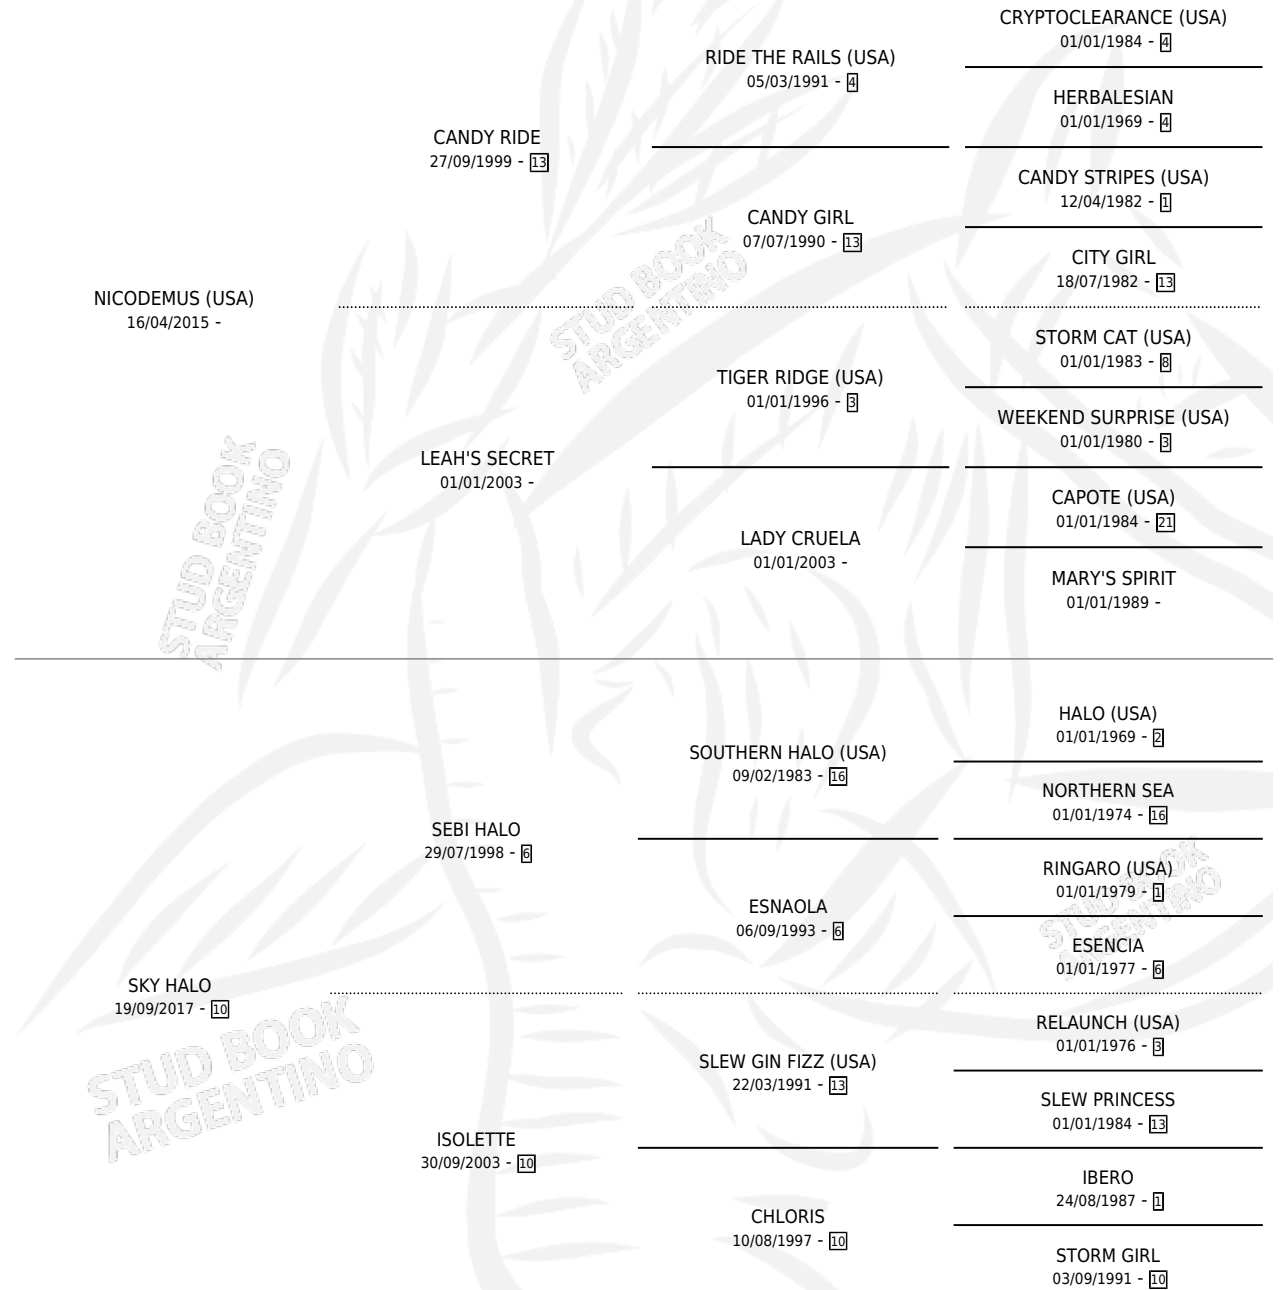

GIPSY LADY

por **NICODEMUS (USA)** y **SKY HALO** por **SEBI HALO**

Argentina · Hembra · Zaino · SP · 14/09/2024
Familia 10-e · Volumen 45

ESTADO

TIPIFICACIÓN SANGUÍNEA	X
TIPIFICACIÓN POR ADN	✓
PASAPORTE	✓
IDENTIFICACIÓN POR MICROCHIP	✓
REPRODUCTOR	X

Lugar de nacimiento: El Trebol

Criador: El Trebol

PEDIGREE

GIPSY LADY

Datos oficiales del Stud Book Argentino

Documento generado el 11/05/2026

studbook.org.ar