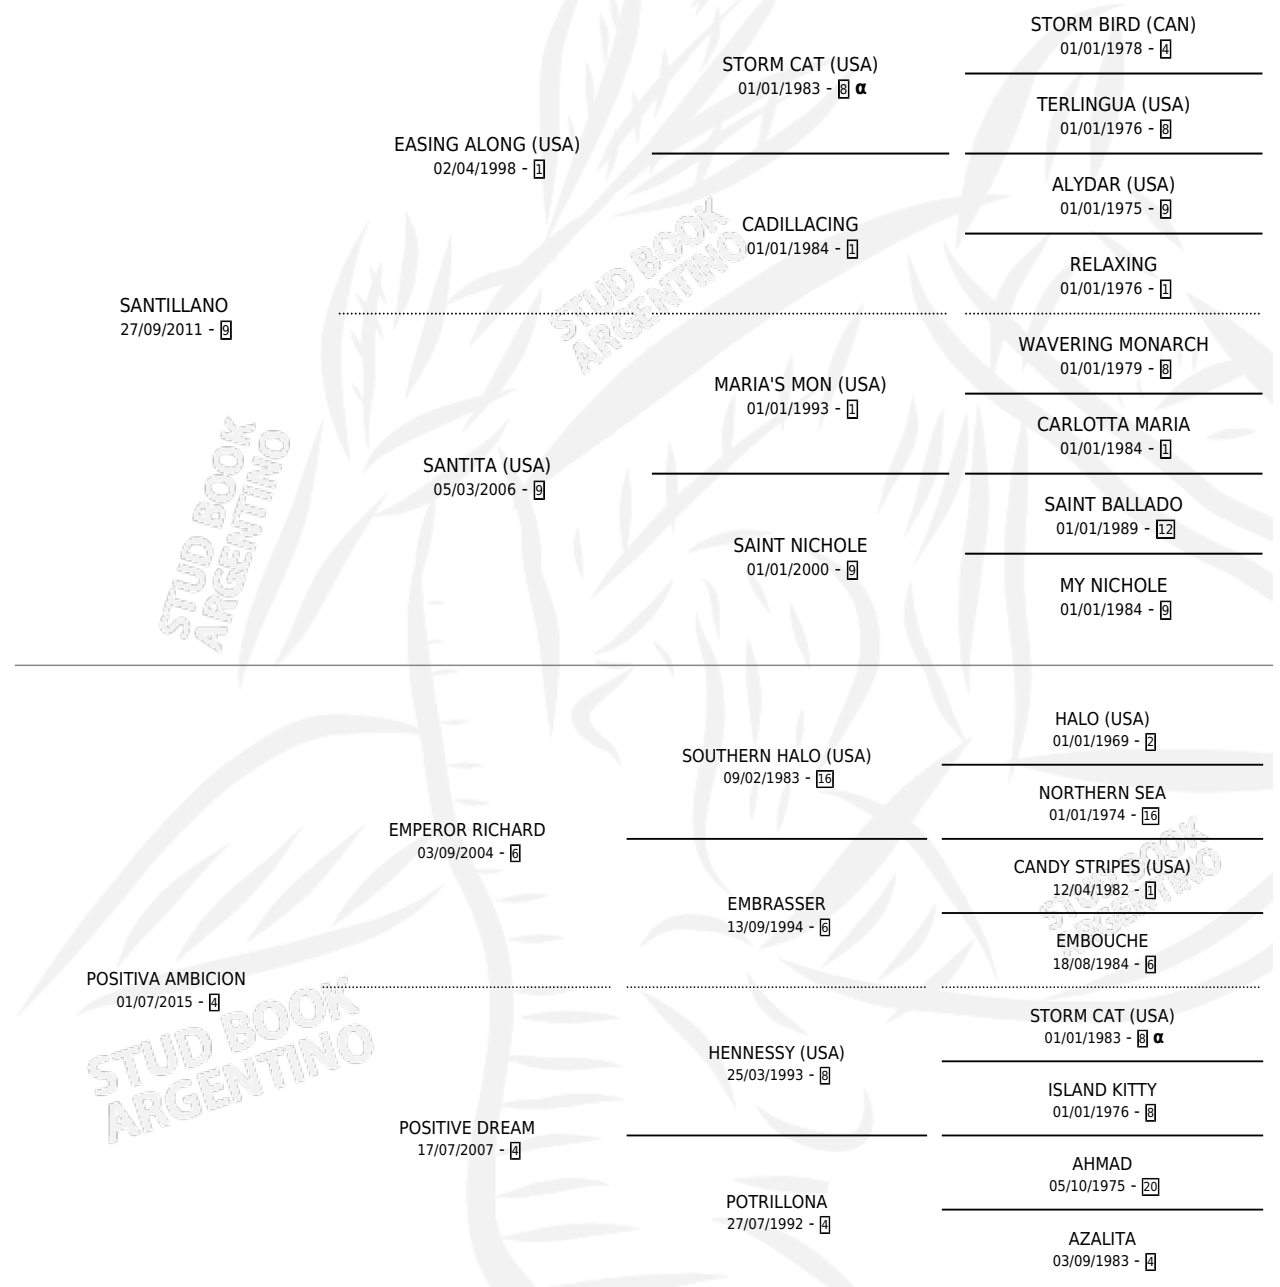

# POSITIVA LADY

por **SANTILLANO** y **POSITIVA AMBICION** por **EMPEROR RICHARD**

Argentina · Hembra · Alazan · SP · 11/09/2024  
Familia 4-b · Volumen 45

## ESTADO

TIPIFICACIÓN SANGUÍNEA	X
TIPIFICACIÓN POR ADN	X
PASAPORTE	X
IDENTIFICACIÓN POR MICROCHIP	X
REPRODUCTOR	X

**Lugar de nacimiento:** Campo particular

**Criador:** Mangas Jorge Emilio

## PEDIGREE

INBREEDING :  $\alpha$