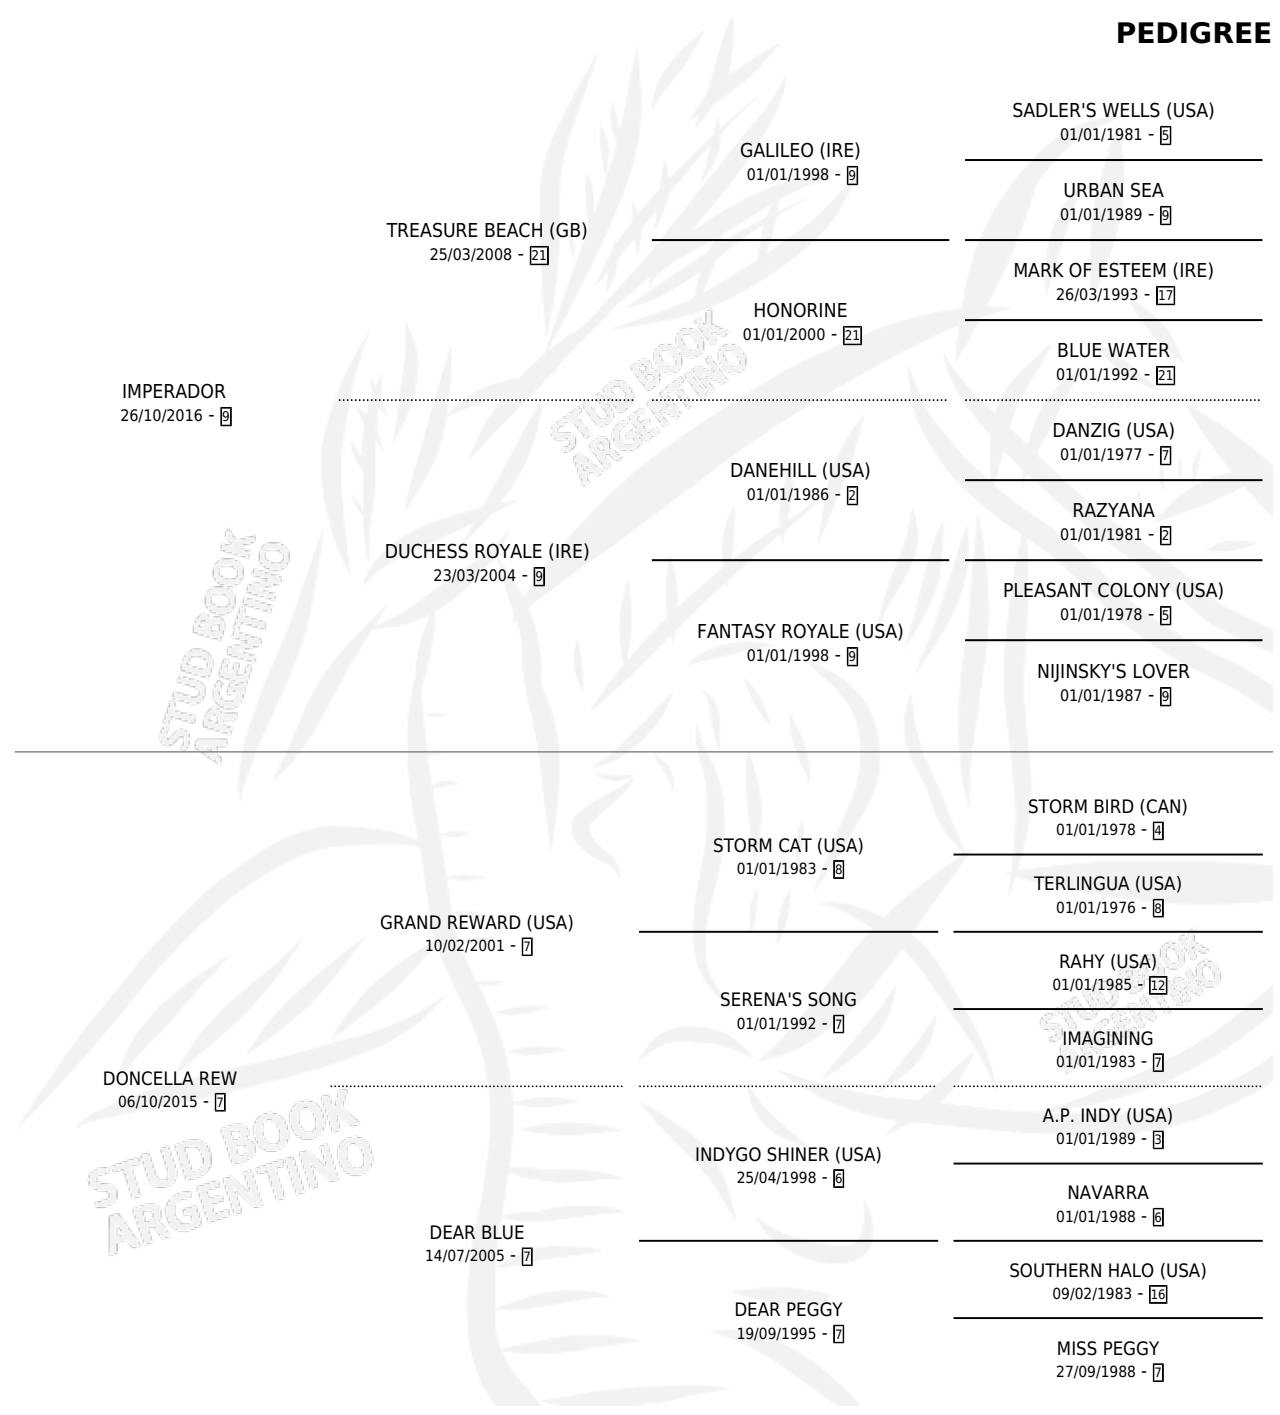

DONCELLA IMPERADORA

por IMPERADOR y DONCELLA REW por GRAND REWARD (USA)

Argentina · Hembra · Zaino Colorado · SP · 15/09/2024
Familia 7 · Volumen 45

ESTADO

TIPIFICACIÓN SANGUÍNEA	X
TIPIFICACIÓN POR ADN	✓
PASAPORTE	✓
IDENTIFICACIÓN POR MICROCHIP	✓
REPRODUCTOR	X

Lugar de nacimiento: La Tigra

Criador: La Tigra

PEDIGREE

DONCELLA IMPERADORA

Datos oficiales del Stud Book Argentino

Documento generado el 04/05/2026

studbook.org.ar