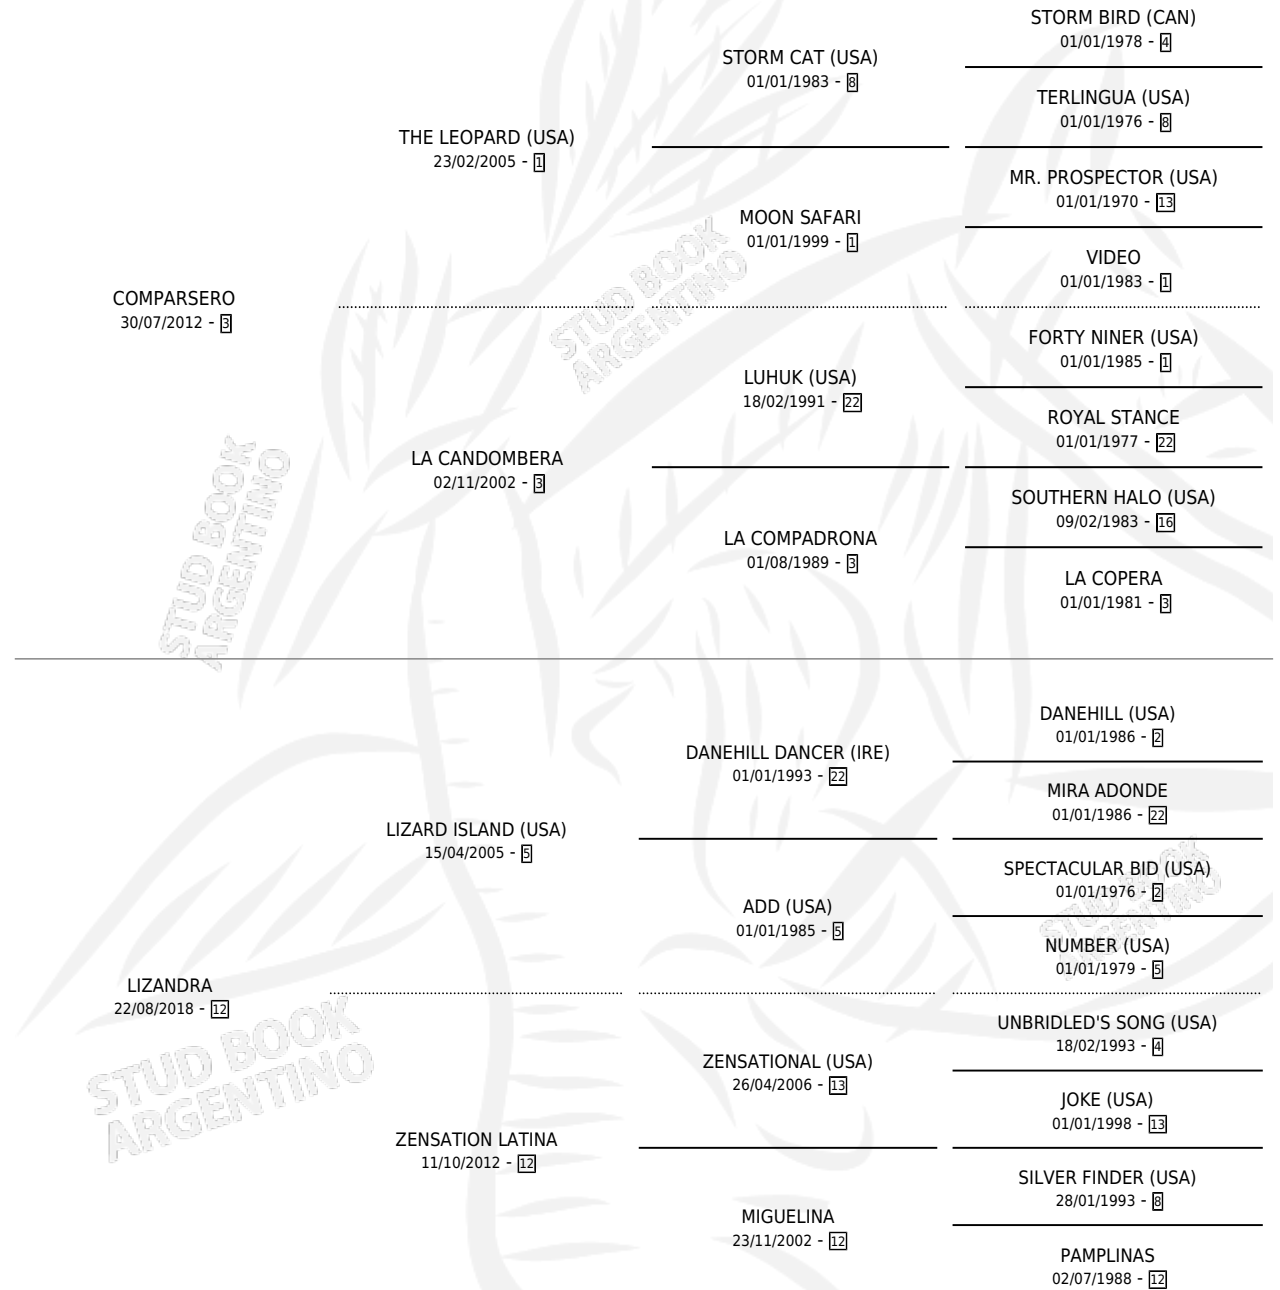

DIAS DISTINTOS

por COMPARSERO y LIZANDRA por LIZARD ISLAND (USA)

Argentina · Hembra · Zaino Doradillo · SP · 12/12/2024
Familia 12 · Volumen 45

ESTADO

TIPIFICACIÓN SANGUÍNEA	X
TIPIFICACIÓN POR ADN	X
PASAPORTE	X
IDENTIFICACIÓN POR MICROCHIP	✓
REPRODUCTOR	X

Lugar de nacimiento: Traslasierra
Criador: Mastromatthey Rodolfo Antonio

PEDIGREE

DIAS DISTINTOS

Datos oficiales del Stud Book Argentino

Documento generado el 11/05/2026

studbook.org.ar