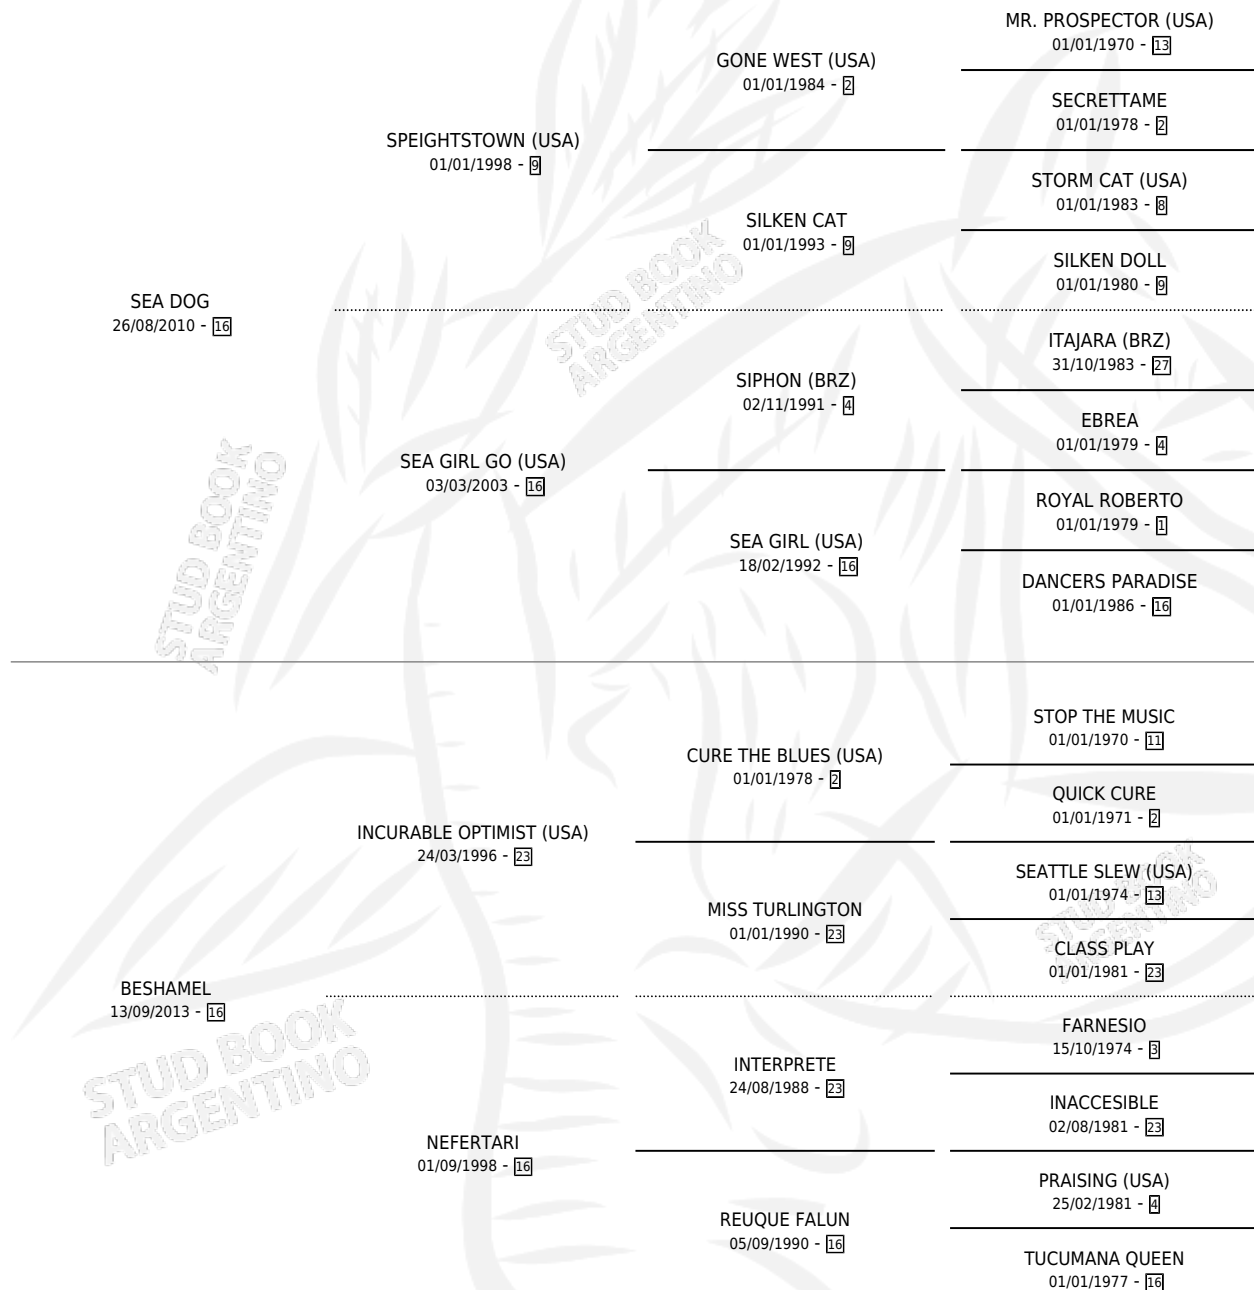

INCURABLE TU SUEÑO

por SEA DOG y BESHAMEL por INCURABLE OPTIMIST (USA)

Argentina · Hembra · Zaino · SP · 10/12/2024
Familia 16 · Volumen 45

ESTADO

TIPIFICACIÓN SANGUÍNEA	X
TIPIFICACIÓN POR ADN	X
PASAPORTE	X
IDENTIFICACIÓN POR MICROCHIP	X
REPRODUCTOR	X

Lugar de nacimiento: Campo particular
Criador: Bistolfi Roberto Dario

PEDIGREE

INCURABLE TU SUEÑO

Datos oficiales del Stud Book Argentino

Documento generado el 14/05/2026

studbook.org.ar