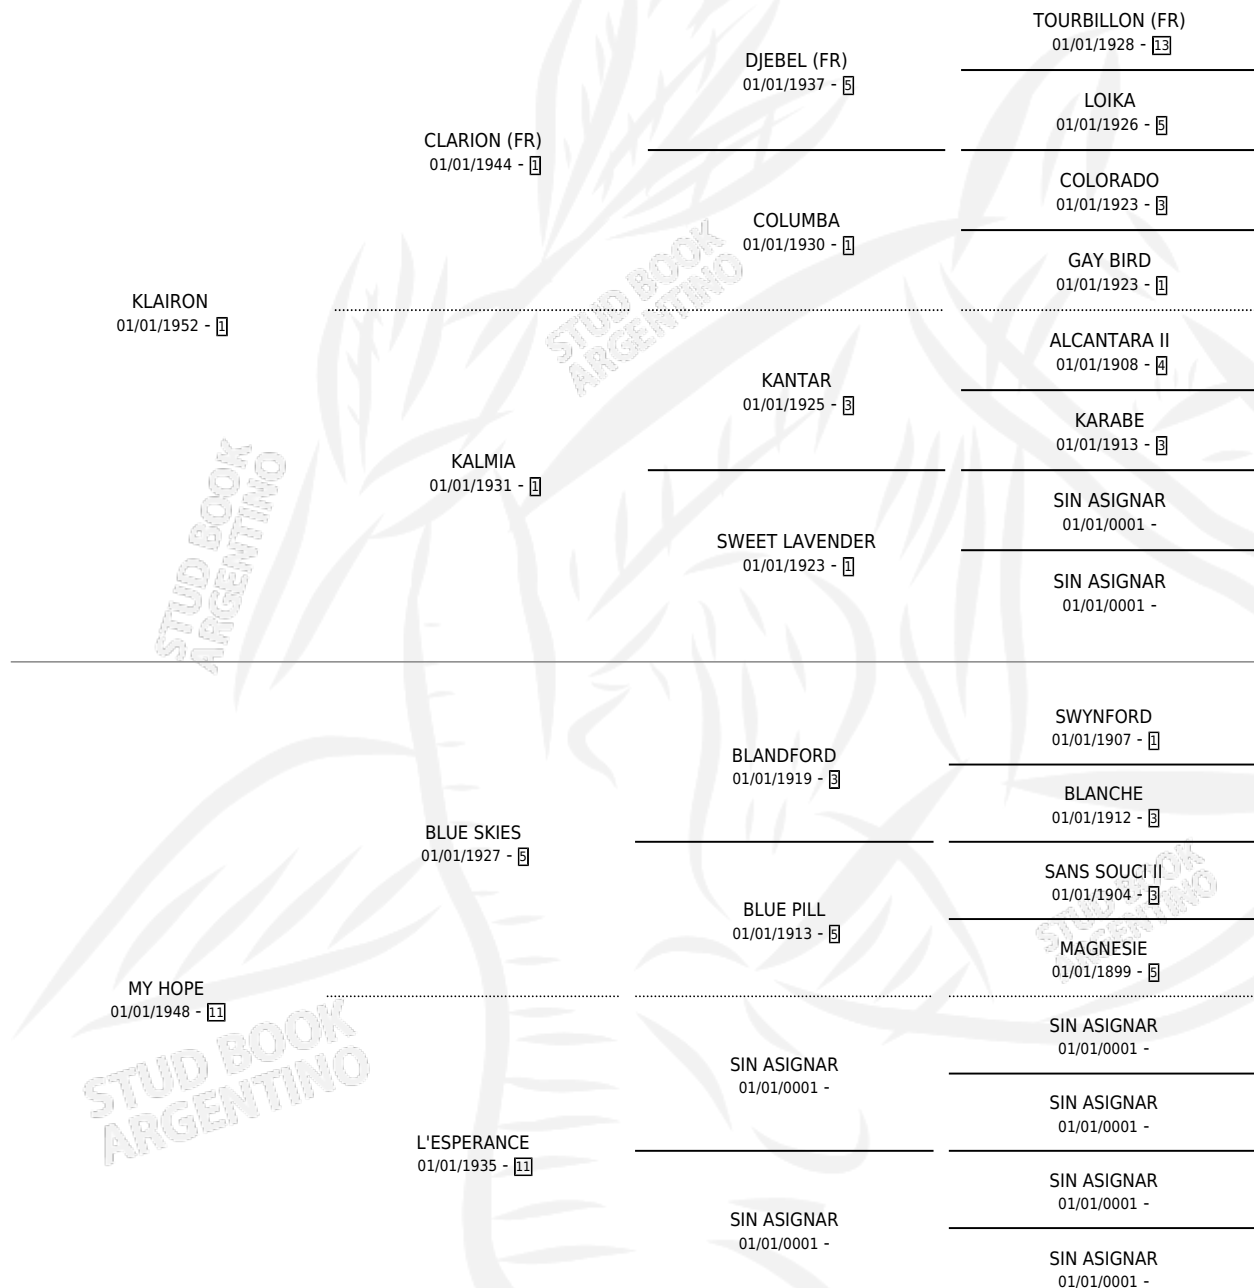

CELIDEE

por **KLAIRON** y **MY HOPE** por **BLUE SKIES**

Argentina · Hembra · Zaino Negro · · 01/01/1962
Familia 11-g · Volumen 24

ESTADO

TIPIFICACIÓN SANGUÍNEA	X
TIPIFICACIÓN POR ADN	X
PASAPORTE	X
IDENTIFICACIÓN POR MICROCHIP	X
REPRODUCTOR	X

Lugar de nacimiento: Campo particular

Criador: Sin dato

~

HIJOS

	MACHOS	HEMBRAS
2 NACIERON	0	2
SIN ACTUACIONES		

PEDIGREE

CELIDEE

Datos oficiales del Stud Book Argentino