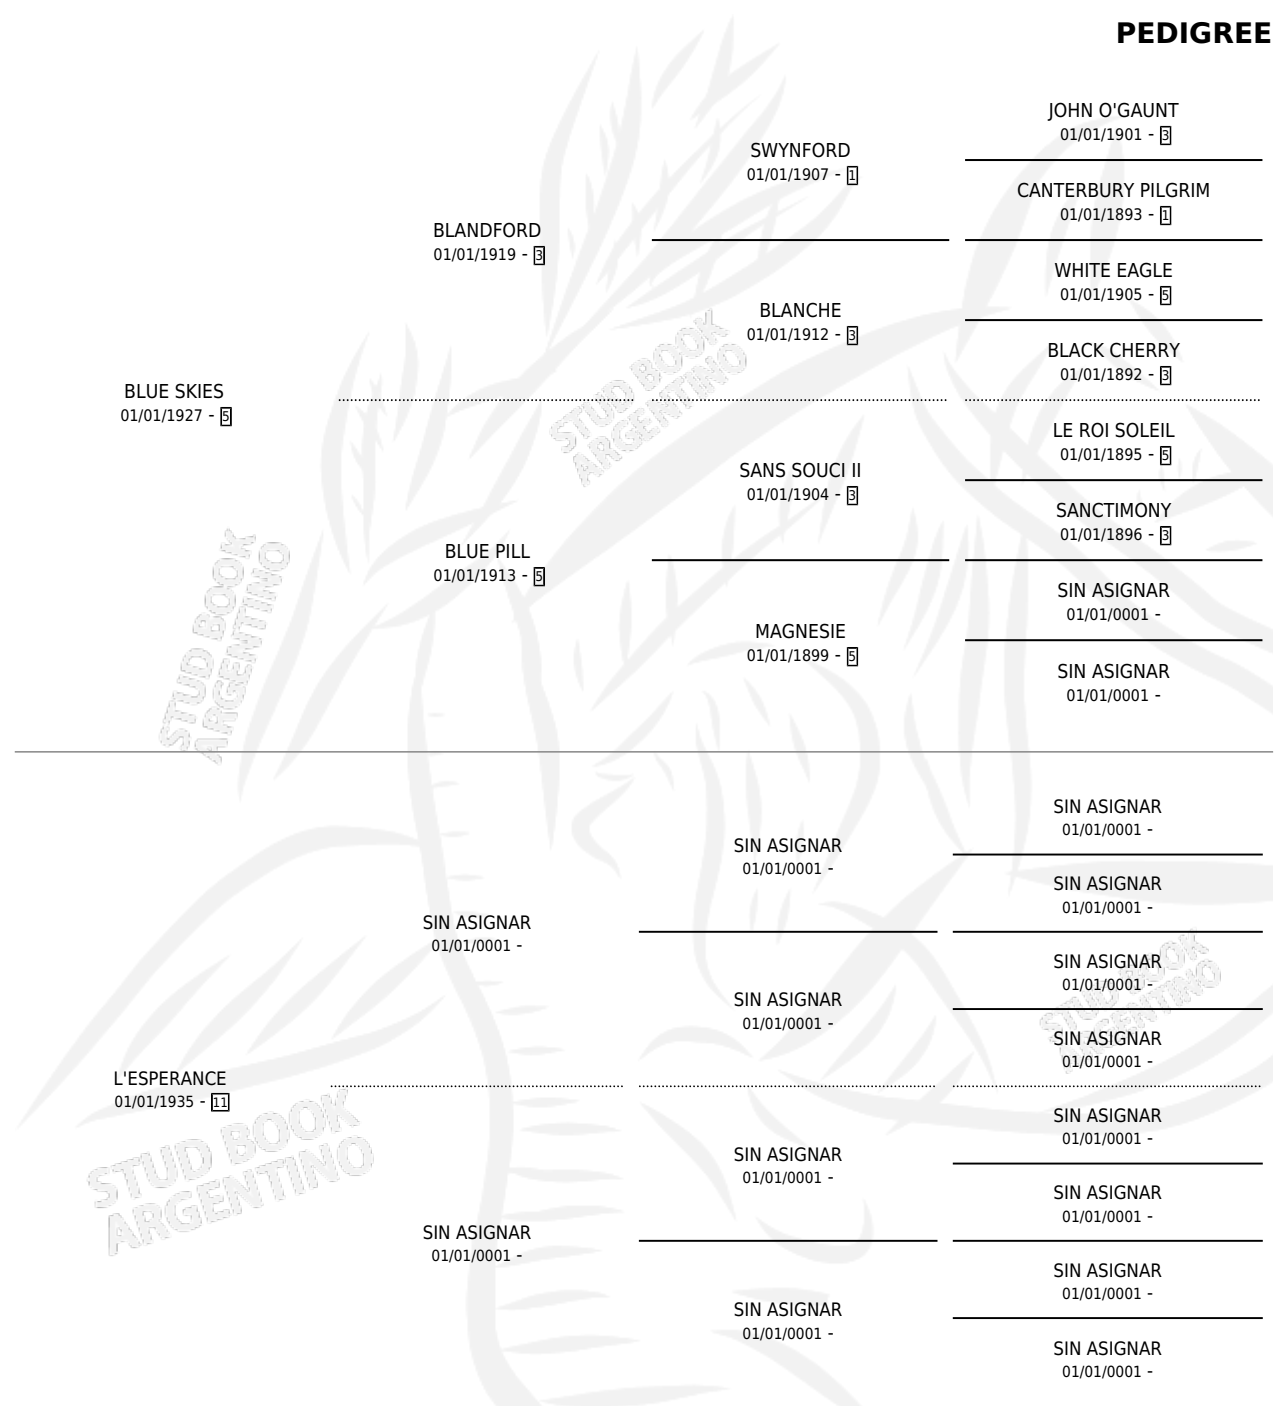

# PEDIGREE

por BLUE SKIES y L'ESPERANCE por SIN ASIGNAR

Argentina · Hembra · Zaino · · 01/01/1948  
Familia 11-g · Volumen 20

## ESTADO

TIPIFICACIÓN SANGUÍNEA	X
TIPIFICACIÓN POR ADN	X
PASAPORTE	X
IDENTIFICACIÓN POR MICROCHIP	X
REPRODUCTOR	X

**Lugar de nacimiento:** Campo particular

**Criador:** Sin dato

~

## HIJOS

	MACHOS	HEMBRAS
1 NACIERON	0	1
SIN ACTUACIONES		