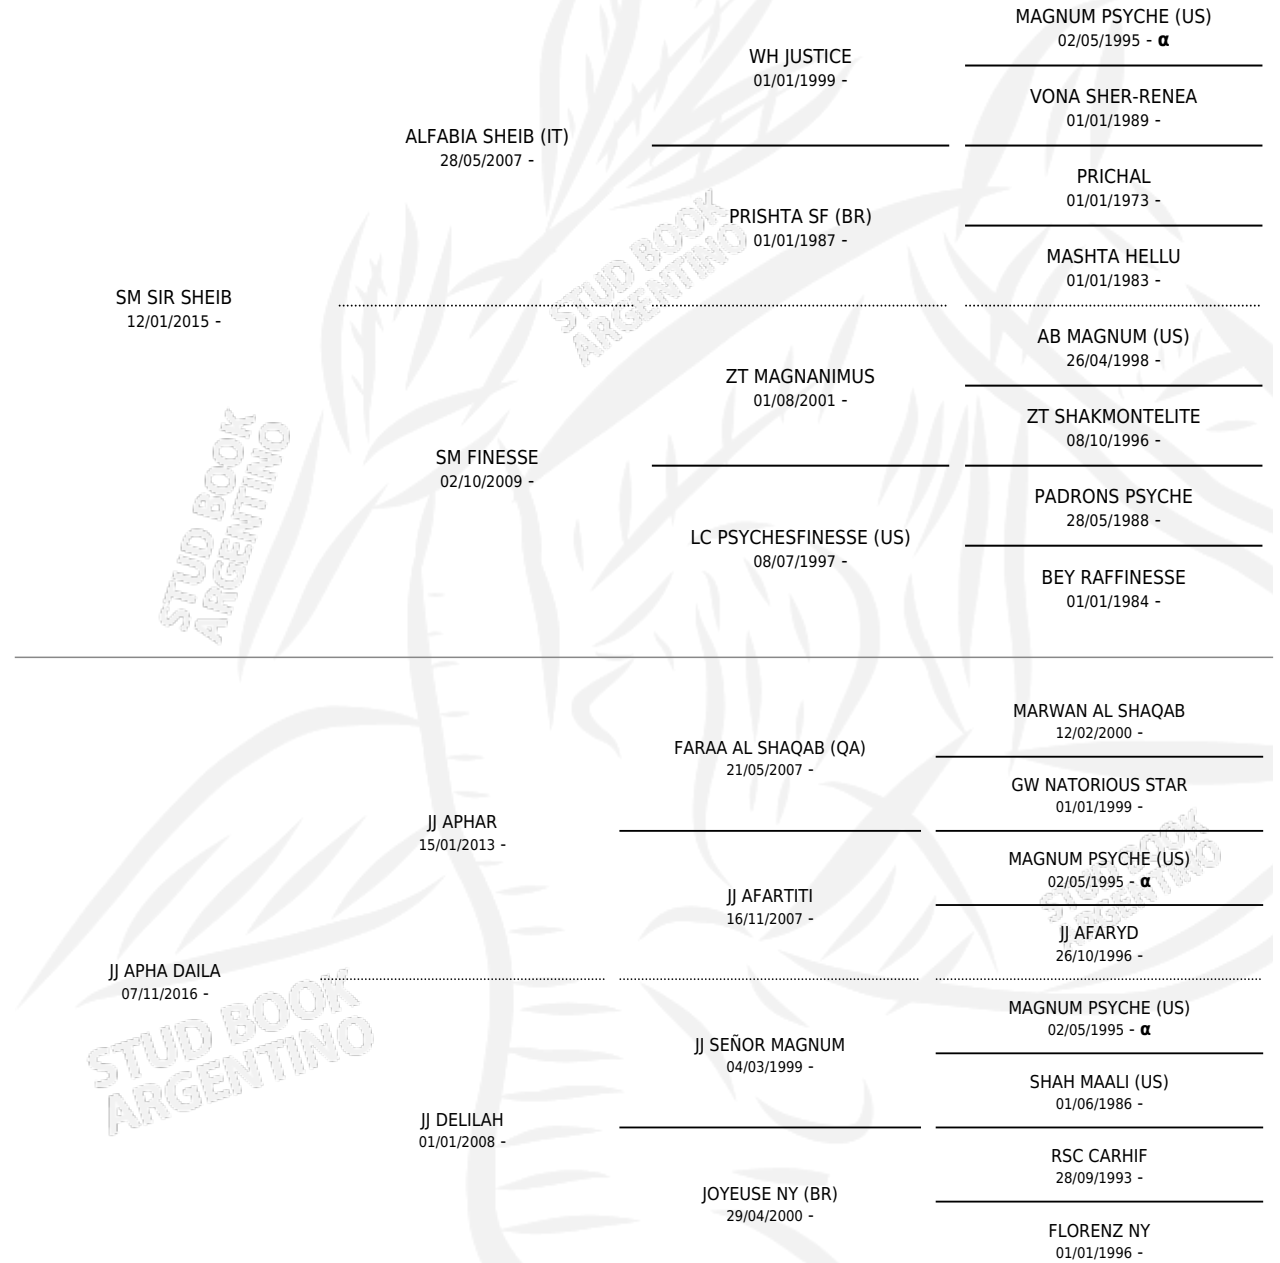

HC ERICA

por SM SIR SHEIB y JJ APHA DAILA por JJ APHAR

PEDIGREE

Argentina · Hembra · Alazan o Tordillo · AP · 02/01/2025
Familia · Volumen 45

ESTADO

TIPIFICACIÓN SANGUÍNEA	X
TIPIFICACIÓN POR ADN	X
PASAPORTE	X
IDENTIFICACIÓN POR MICROCHIP	X
REPRODUCTOR	X

Lugar de nacimiento: El Cortijo De Las Palmas

Criador: El Cortijo De Las Palmas

INBREEDING : α