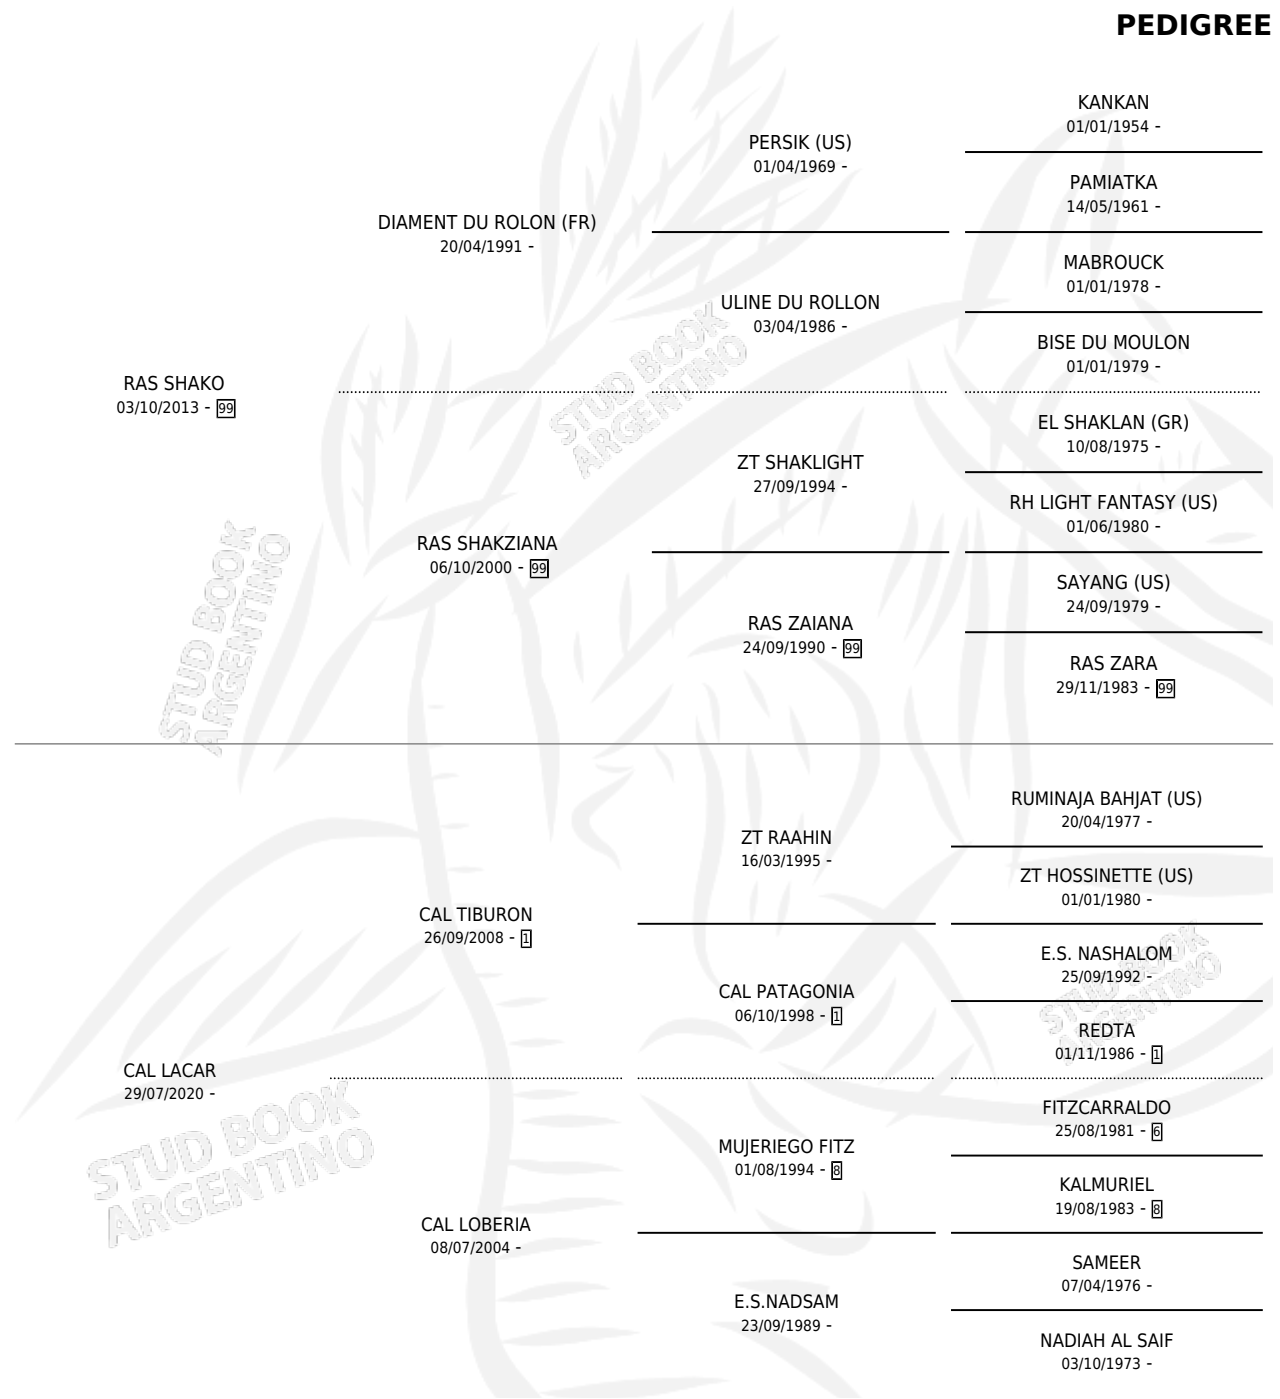

ALI TOKIO

por RAS SHAKO y CAL LACAR por CAL TIBURON

Argentina · Macho · Zaino · AA · 13/12/2024
Familia · Volumen 45

ESTADO

TIPIFICACIÓN SANGUÍNEA	X
TIPIFICACIÓN POR ADN	✓
PASAPORTE	X
IDENTIFICACIÓN POR MICROCHIP	✓
REPRODUCTOR	X

Lugar de nacimiento: Los Ollares

Criador: Los Ollares

PEDIGREE

ALI TOKIO

Datos oficiales del Stud Book Argentino

Documento generado el 11/05/2026

studbook.org.ar