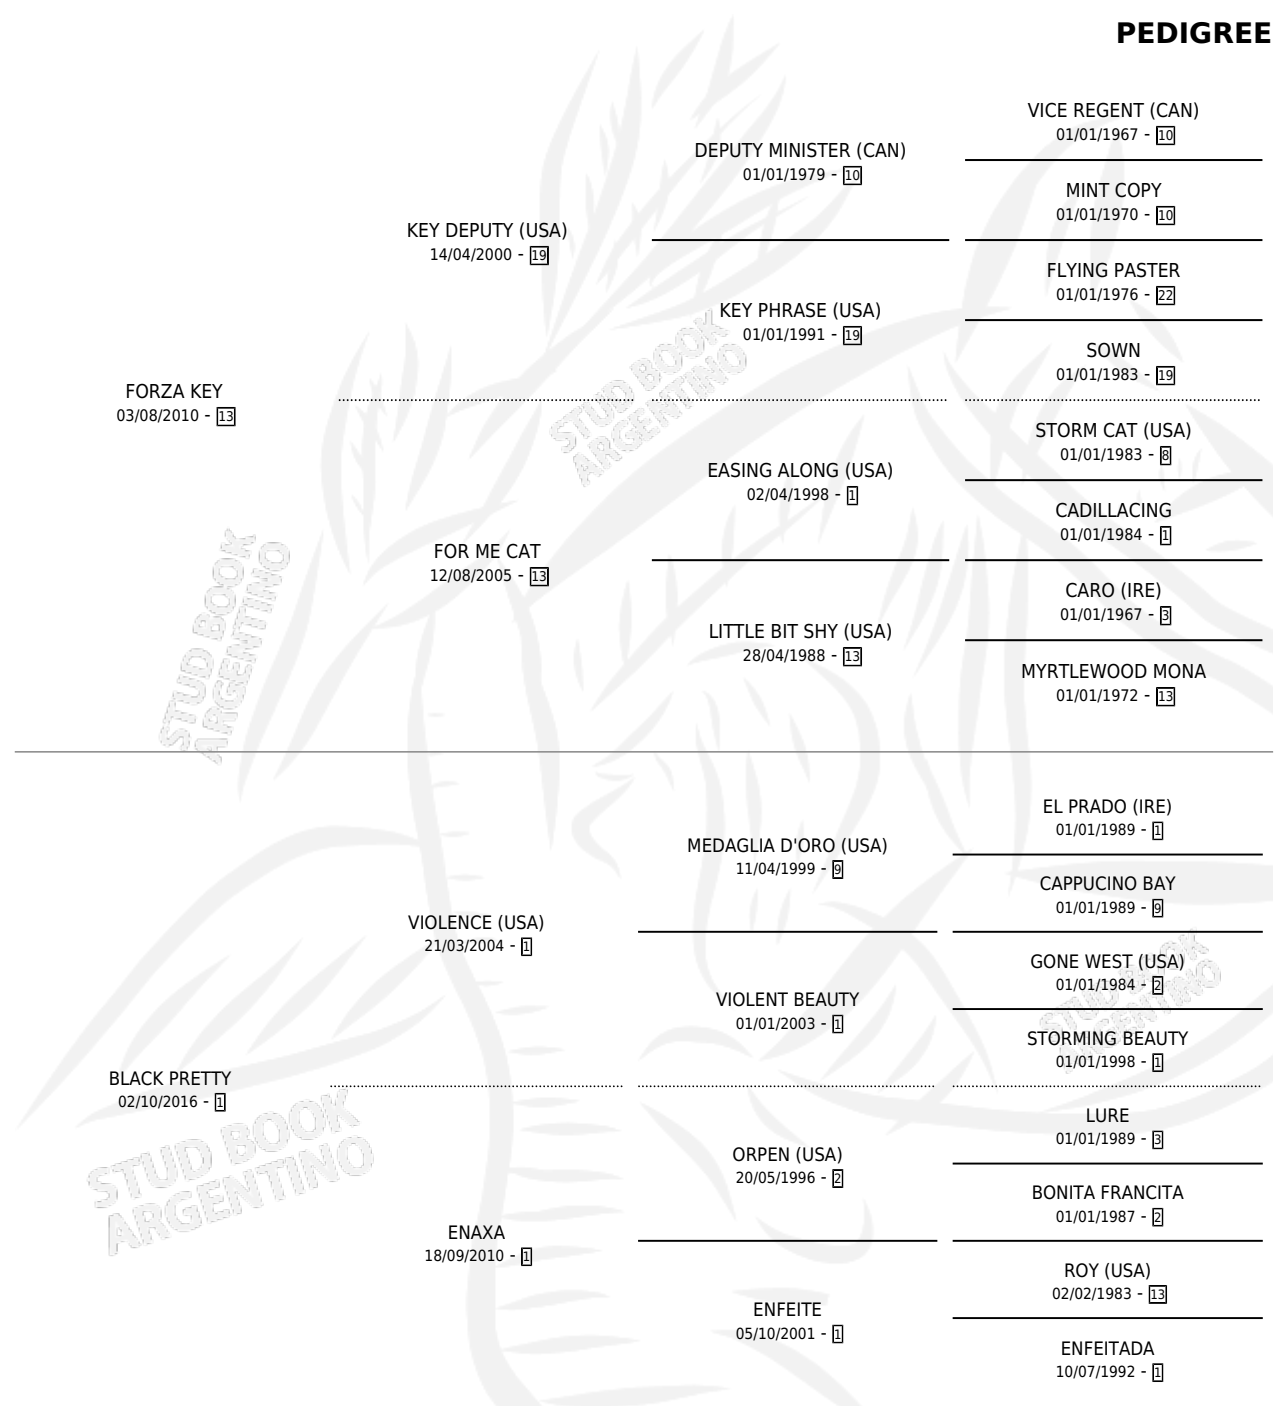

EMILIA KEY

por FORZA KEY y BLACK PRETTY por VIOLENCE (USA)

Argentina · Hembra · Zaino · SP · 19/10/2024
Familia 1-n · Volumen 45

ESTADO

TIPIFICACIÓN SANGUÍNEA	X
TIPIFICACIÓN POR ADN	X
PASAPORTE	X
IDENTIFICACIÓN POR MICROCHIP	X
REPRODUCTOR	X

Lugar de nacimiento: La Blanca
Criador: Stieben Hector Edgardo

PEDIGREE

EMILIA KEY

Datos oficiales del Stud Book Argentino

Documento generado el 14/05/2026

studbook.org.ar