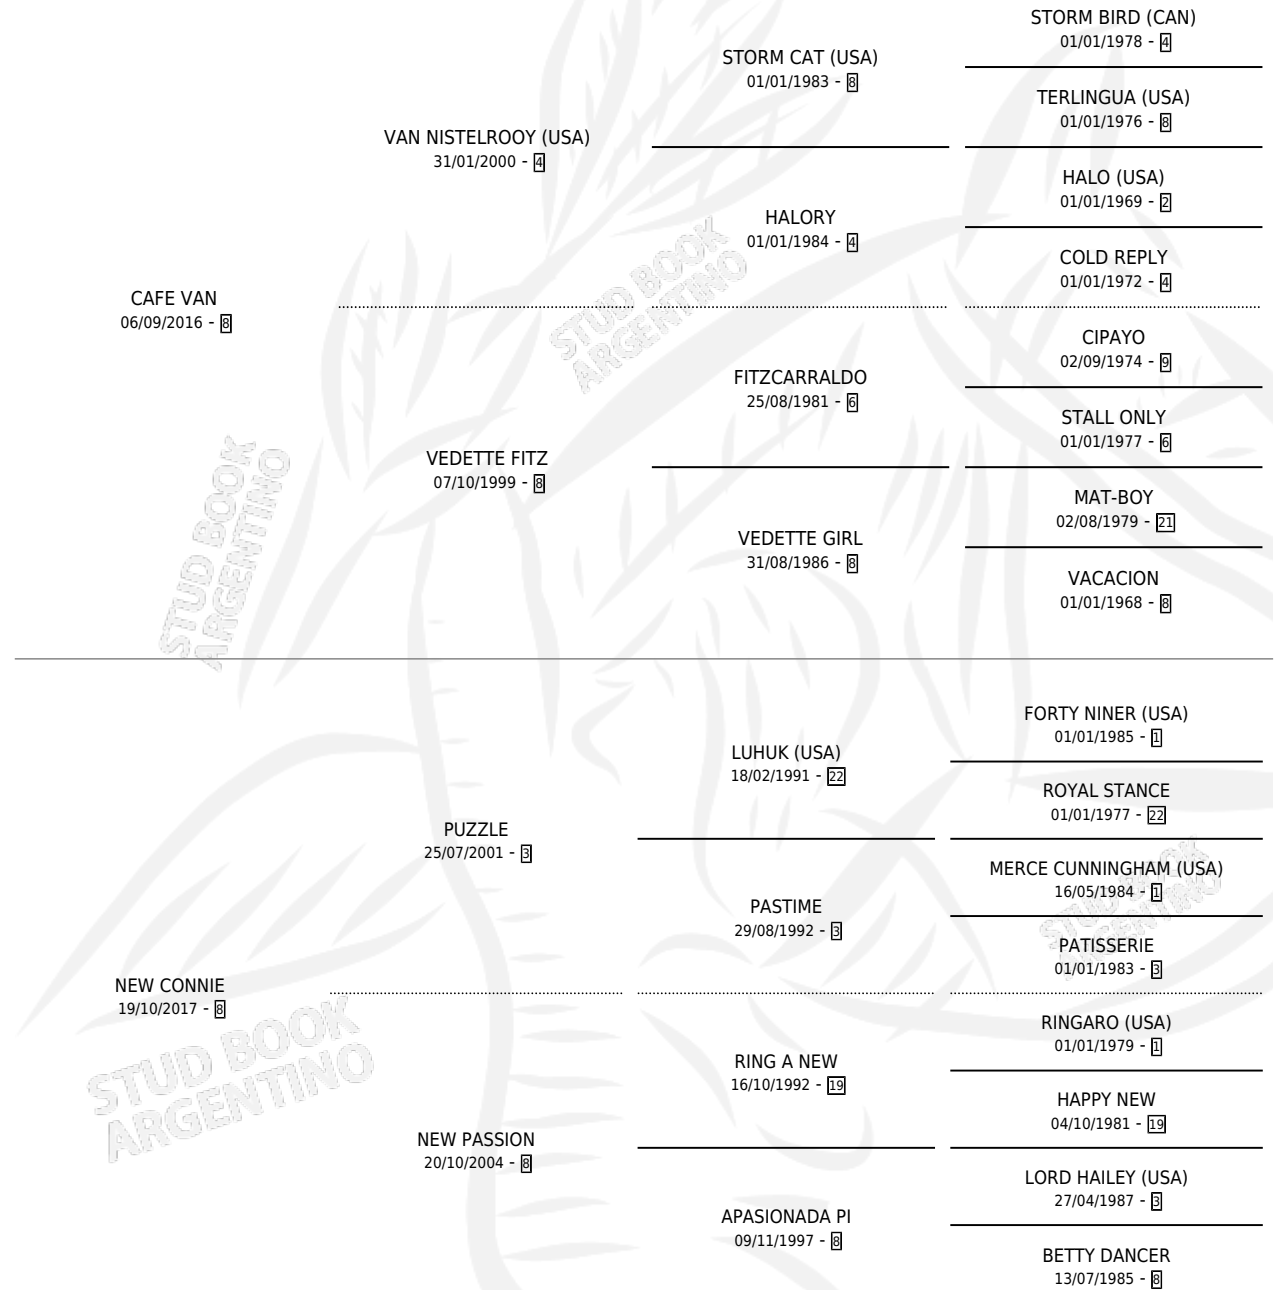

CAFE NARANJO

por CAFE VAN y NEW CONNIE por PUZZLE

Argentina · Macho · Alazan · SP · 15/09/2023
Familia 8-k · Volumen 45

ESTADO

TIPIFICACIÓN SANGUÍNEA	X
TIPIFICACIÓN POR ADN	✓
PASAPORTE	✓
IDENTIFICACIÓN POR MICROCHIP	✓
REPRODUCTOR	X

Lugar de nacimiento: Las Nueces

Criador: Settimio Marcelo Sergio

PEDIGREE

CAFE NARANJO

Datos oficiales del Stud Book Argentino

Documento generado el 03/05/2026

studbook.org.ar