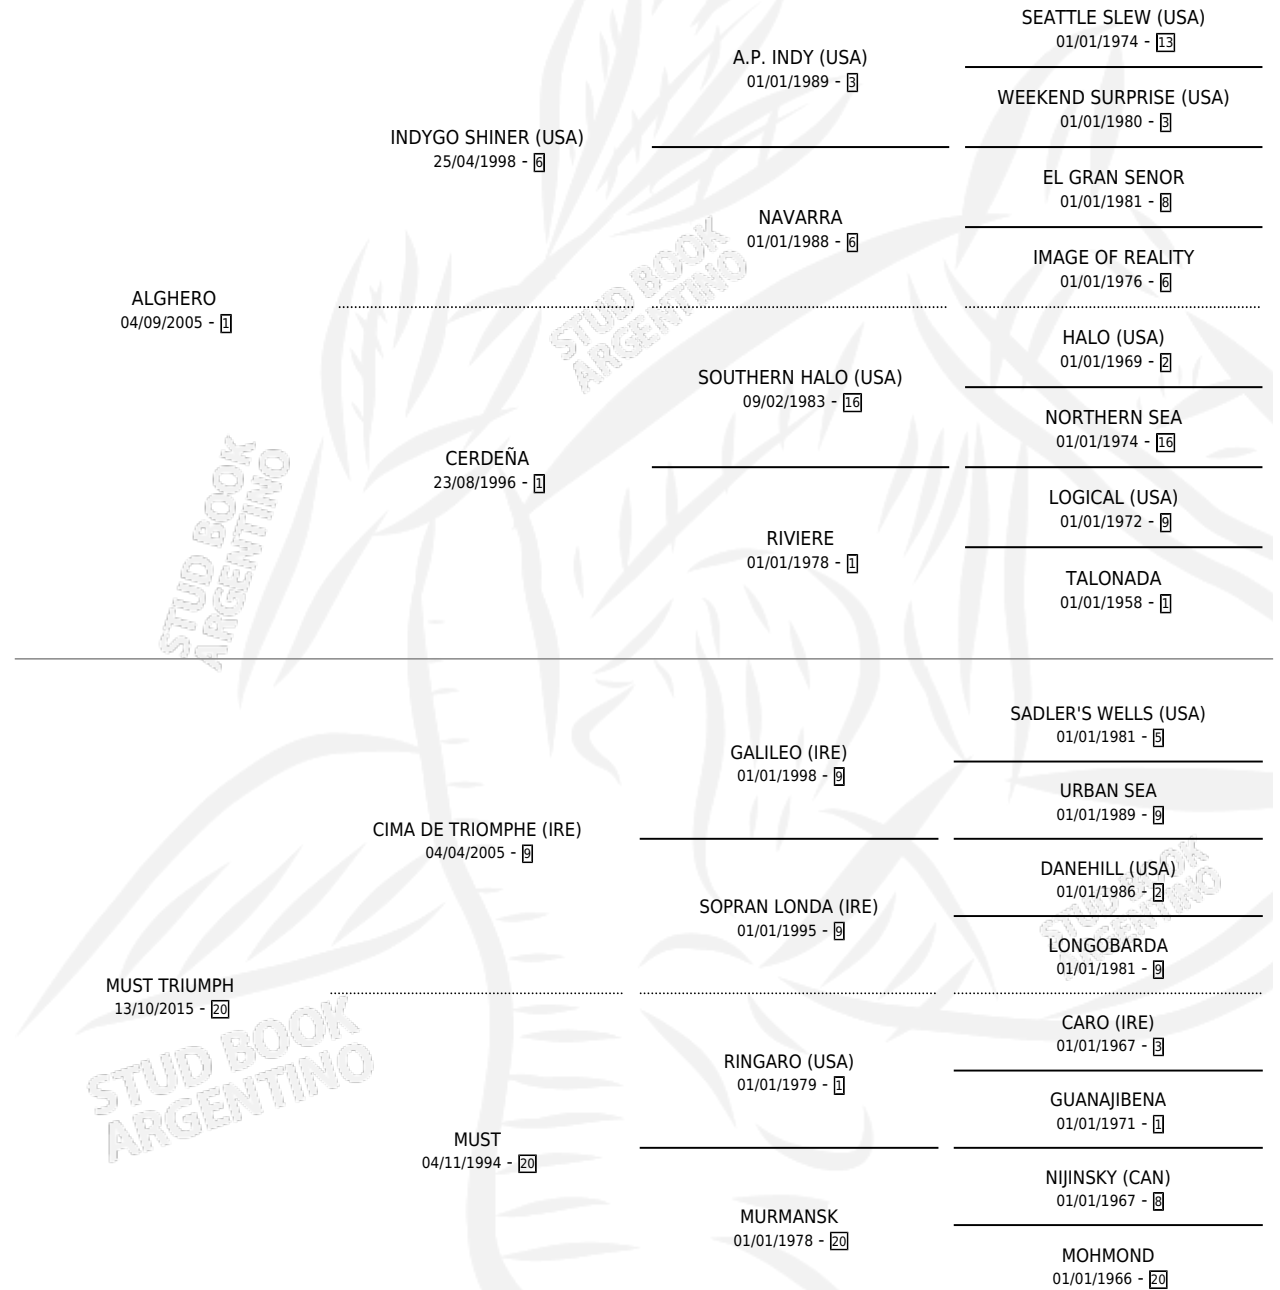

BIEN ALGHERO

por **ALGHERO** y **MUST TRIUMPH** por **CIMA DE TRIOMPHE (IRE)**

Argentina · Macho · Alazan Tostado · SP · 21/12/2024
Familia 20-a · Volumen 45

ESTADO

TIPIFICACIÓN SANGUÍNEA	X
TIPIFICACIÓN POR ADN	X
PASAPORTE	X
IDENTIFICACIÓN POR MICROCHIP	X
REPRODUCTOR	X

Lugar de nacimiento: Don Isidro

Criador: Don Isidro

PEDIGREE

BIEN ALGHERO

Datos oficiales del Stud Book Argentino

Documento generado el 04/05/2026

studbook.org.ar