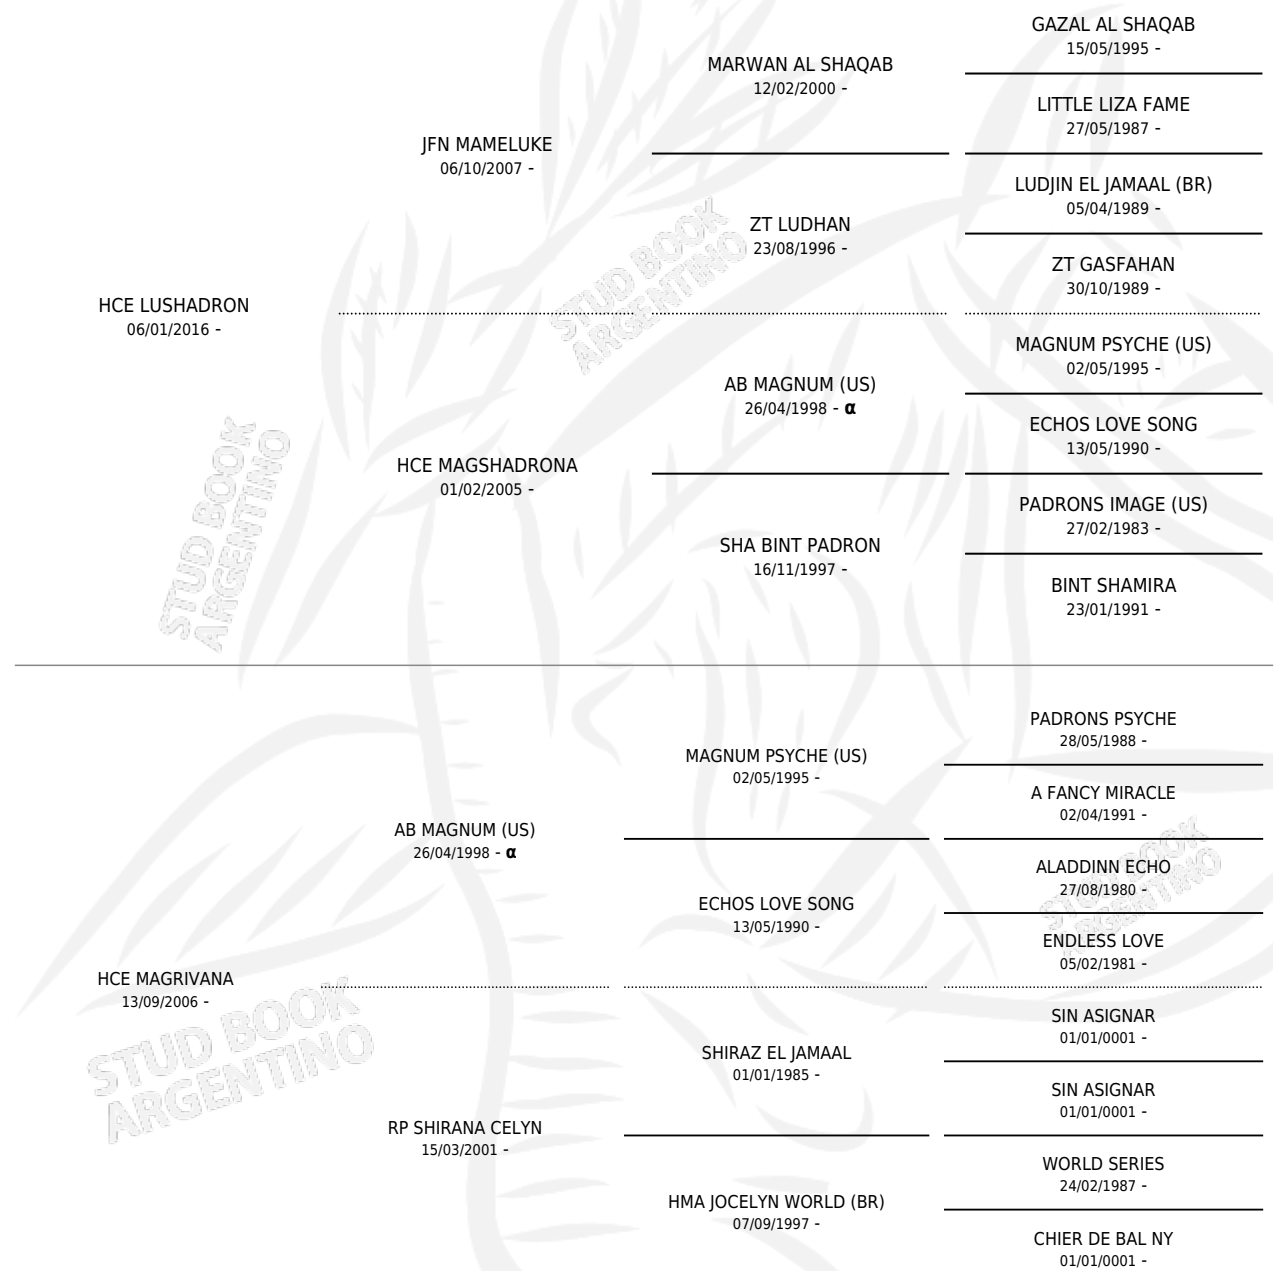

HCE LURIVANO

por HCE LUSHADRON y HCE MAGRIVANA por AB
MAGNUM (US)

Argentina · Macho · Alazan · AP · 02/01/2025
Familia · Volumen 45

ESTADO

TIPIFICACIÓN SANGUÍNEA	X
TIPIFICACIÓN POR ADN	X
PASAPORTE	X
IDENTIFICACIÓN POR MICROCHIP	X
REPRODUCTOR	X

Lugar de nacimiento: Cuatro Estrellas

Criador: Cuatro Estrellas

PEDIGREE

INBREEDING : α

HCE LURIVANO

Datos oficiales del Stud Book Argentino

Documento generado el 14/05/2026

studbook.org.ar