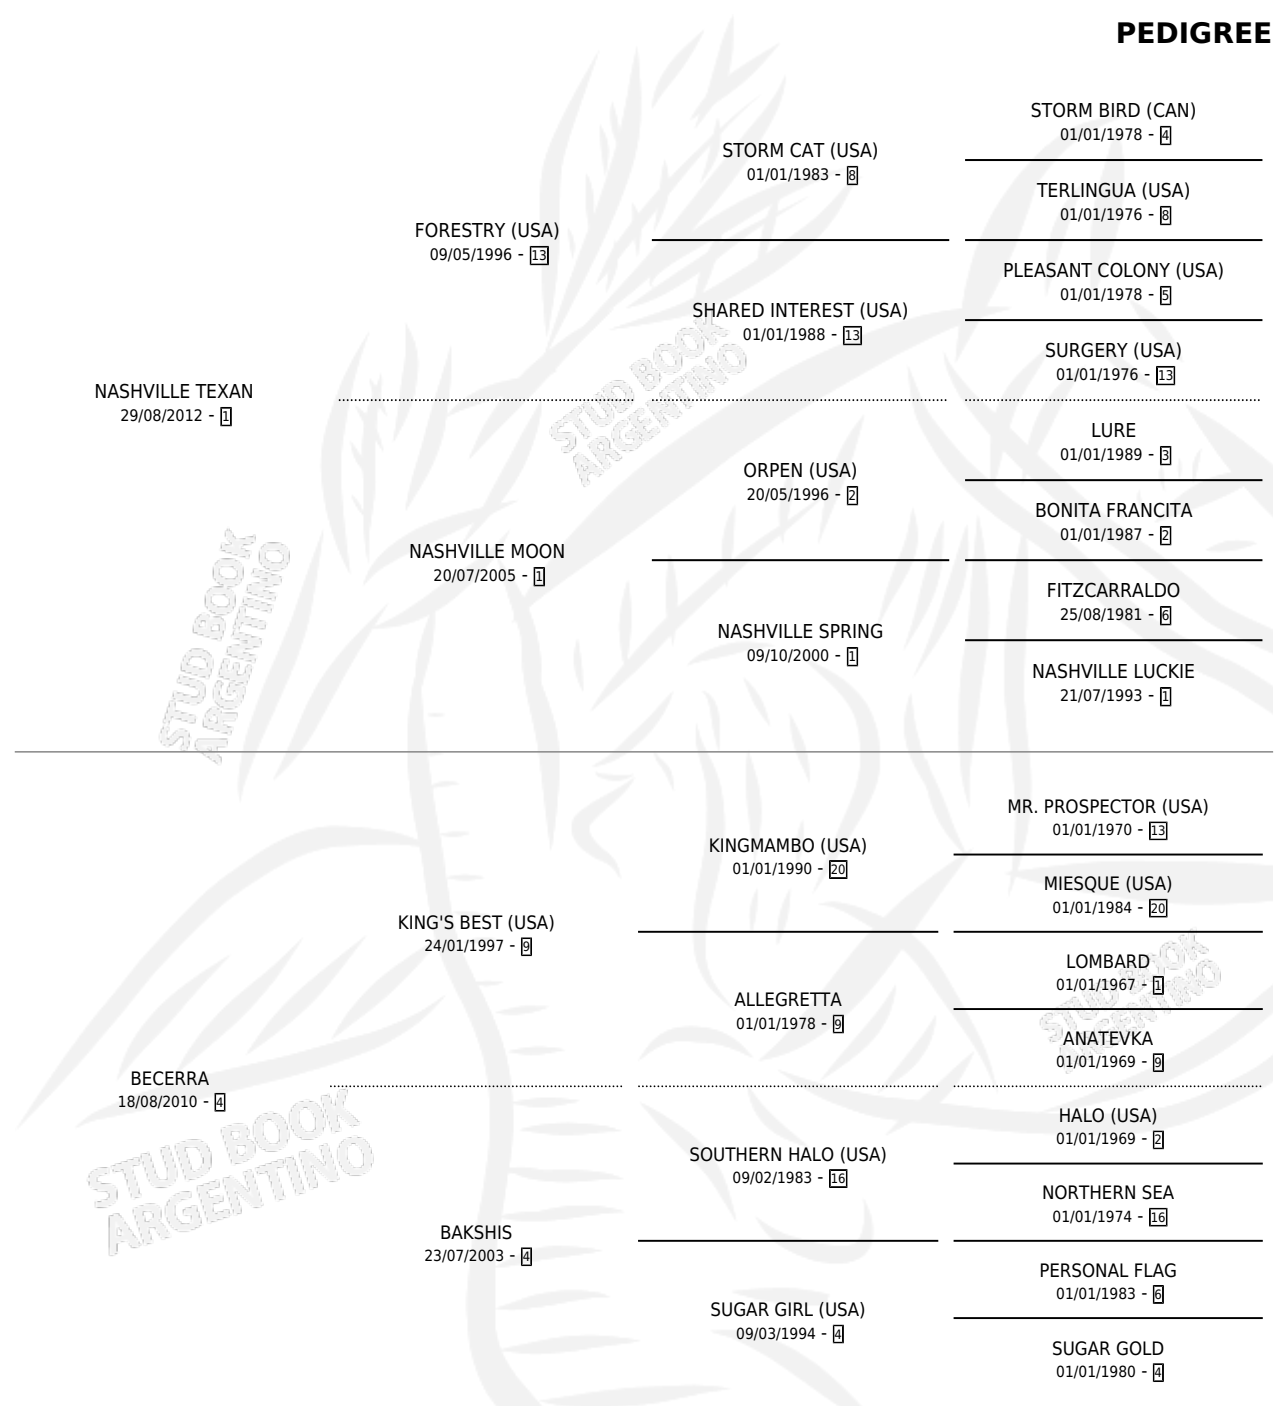

BORN IN TEXAS

por NASHVILLE TEXAN y BECERRA por KING'S BEST (USA)

Argentina · Macho · Zaino Negro · SP · 15/11/2022
Familia 4-m · Volumen 44

ESTADO

TIPIFICACIÓN SANGUÍNEA	X
TIPIFICACIÓN POR ADN	X
PASAPORTE	X
IDENTIFICACIÓN POR MICROCHIP	X
REPRODUCTOR	X

Lugar de nacimiento: Campo particular

Criador: Scarpello Gustavo Edgardo

PEDIGREE

BORN IN TEXAS

Datos oficiales del Stud Book Argentino

Documento generado el 10/05/2026

studbook.org.ar