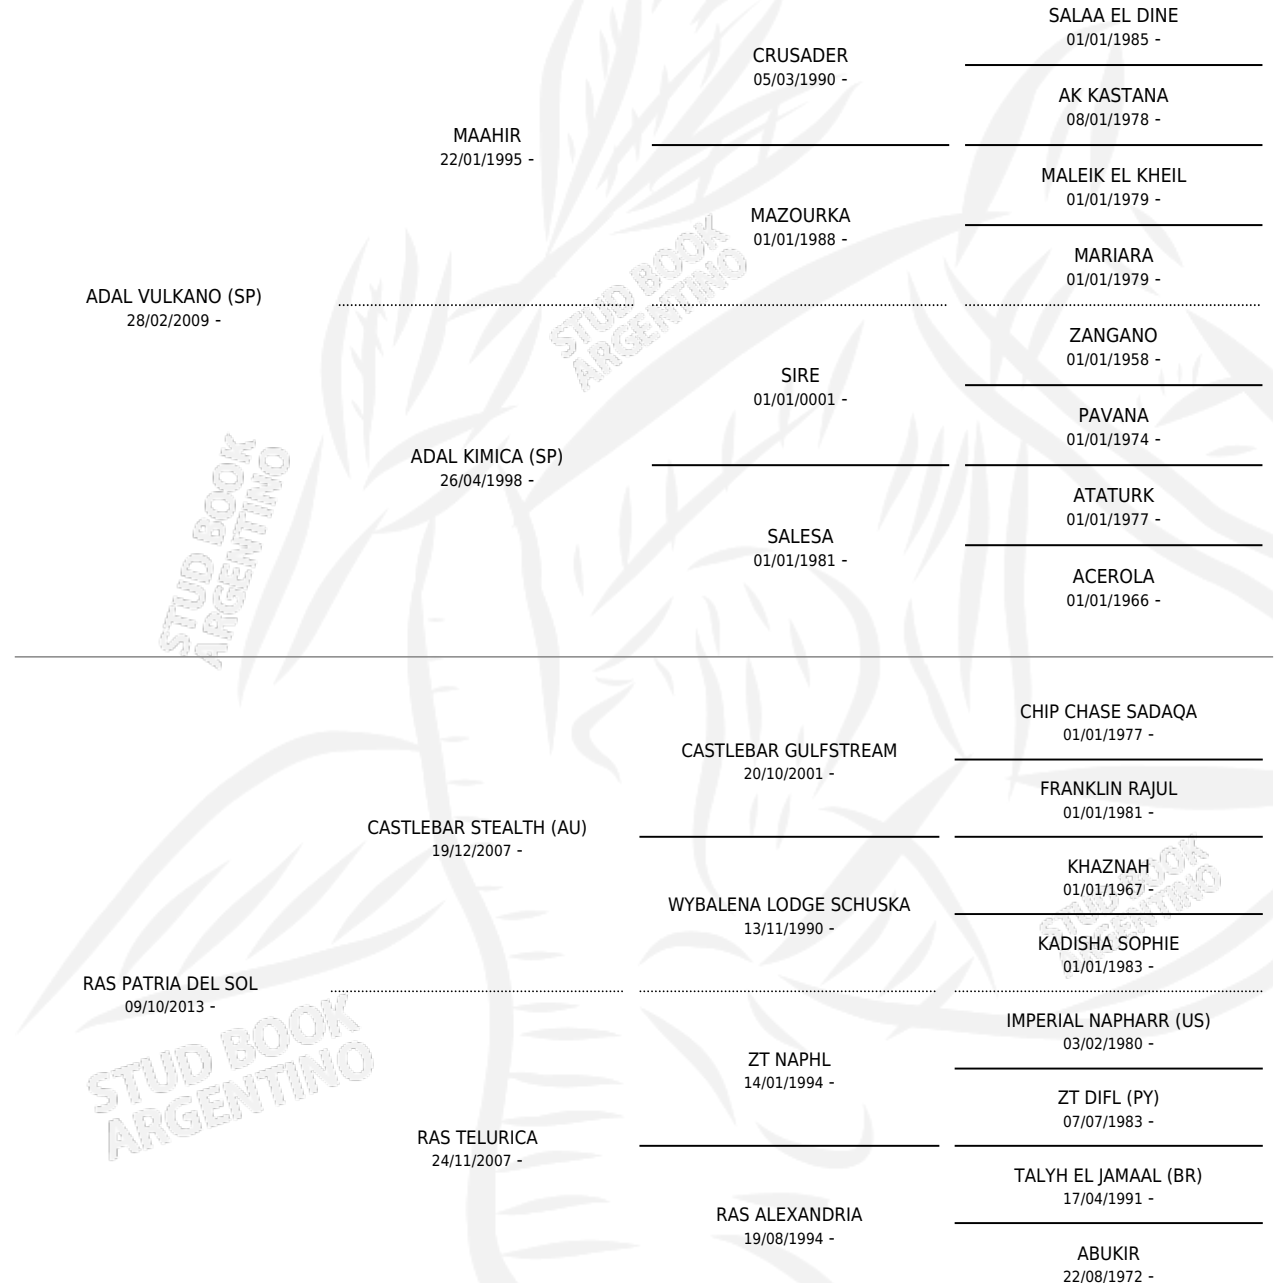

RAS HIDALGO

por ADAL VULKANO (SP) y RAS PATRIA DEL SOL por
CASTLEBAR STEALTH (AU)

Argentina · Macho · Tordillo · AP · 05/10/2024
Familia · Volumen 45

ESTADO

TIPIFICACIÓN SANGUÍNEA	X
TIPIFICACIÓN POR ADN	X
PASAPORTE	X
IDENTIFICACIÓN POR MICROCHIP	X
REPRODUCTOR	X

Lugar de nacimiento: Las Cortaderas

Criador: Las Cortaderas

PEDIGREE

RAS HIDALGO

Datos oficiales del Stud Book Argentino

Documento generado el 09/05/2026

studbook.org.ar