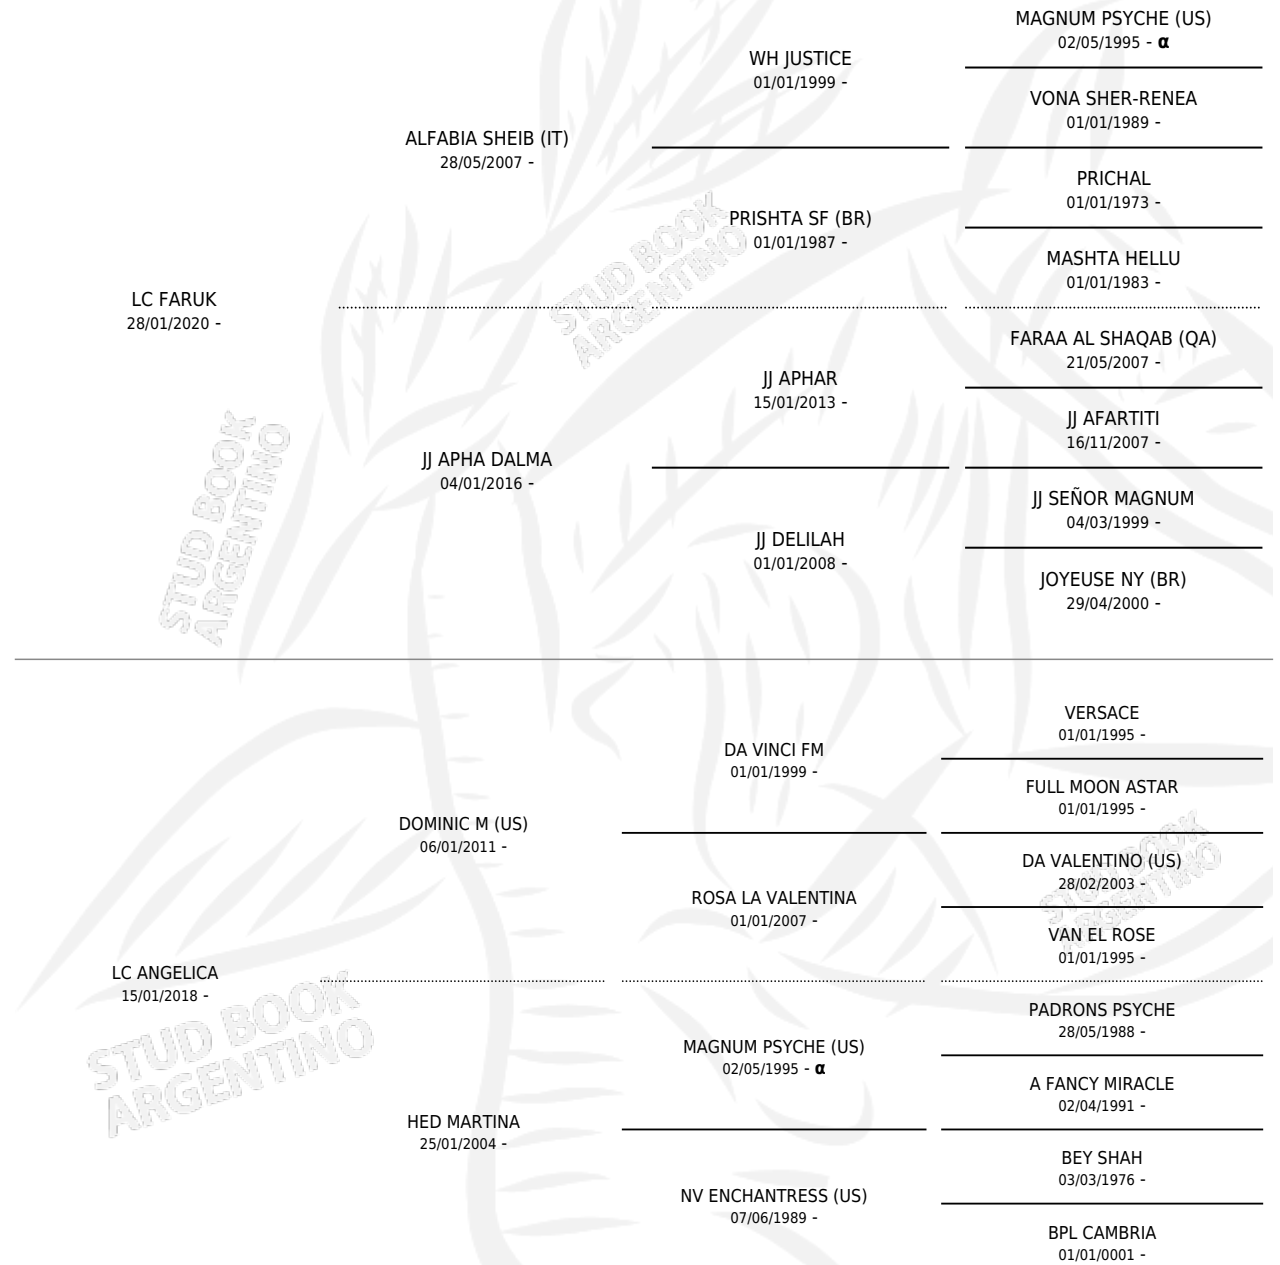

LC SHIKARI

por LC FARUK y LC ANGELICA por DOMINIC M (US)

Argentina · Hembra · Zaino o Tordillo · AP · 13/01/2025
Familia · Volumen 45

ESTADO

TIPIFICACIÓN SANGUÍNEA	X
TIPIFICACIÓN POR ADN	X
PASAPORTE	X
IDENTIFICACIÓN POR MICROCHIP	X
REPRODUCTOR	X

Lugar de nacimiento: La Catalina

Criador: La Catalina

PEDIGREE

INBREEDING : α

LC SHIKARI

Datos oficiales del Stud Book Argentino

Documento generado el 09/05/2026

studbook.org.ar