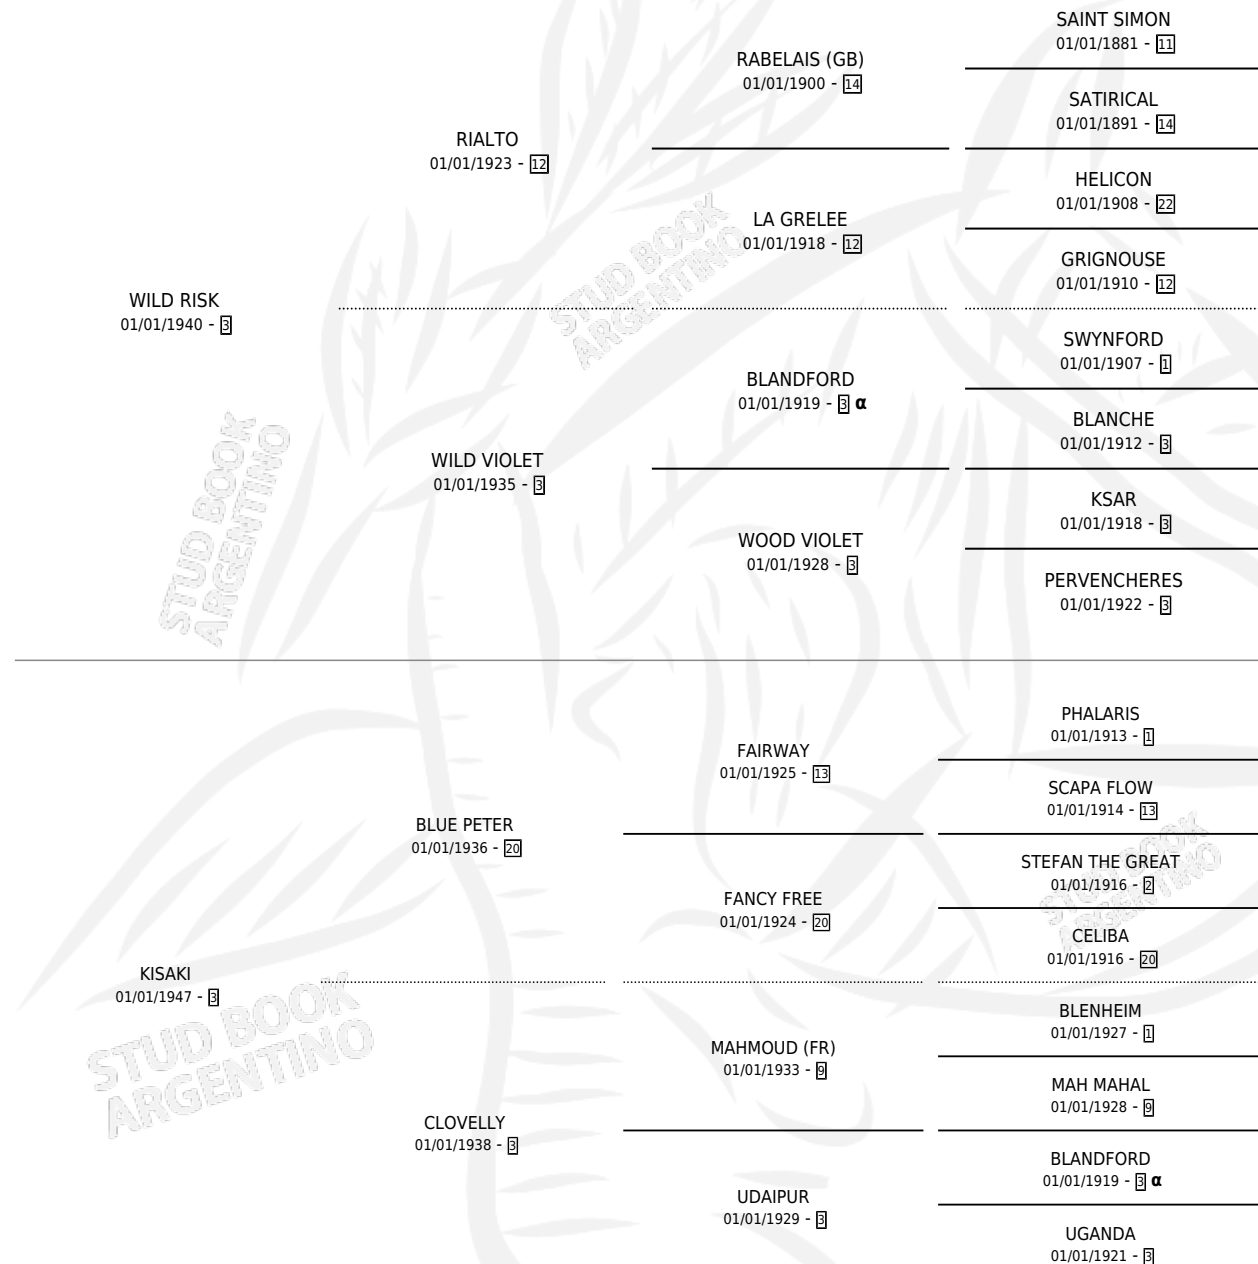

THE BLONDE

por WILD RISK y KISAKI por BLUE PETER

Argentina · Hembra · Alazan · · 01/01/1958
Familia 3-e · Volumen 23

ESTADO

TIPIFICACIÓN SANGUÍNEA	X
TIPIFICACIÓN POR ADN	X
PASAPORTE	X
IDENTIFICACIÓN POR MICROCHIP	X
REPRODUCTOR	X

Lugar de nacimiento: Campo particular

Criador: Sin dato

~

HIJOS

	MACHOS	HEMBRAS
1 NACIERON	0	1
SIN ACTUACIONES		

PEDIGREE

INBREEDING : α

THE BLONDE