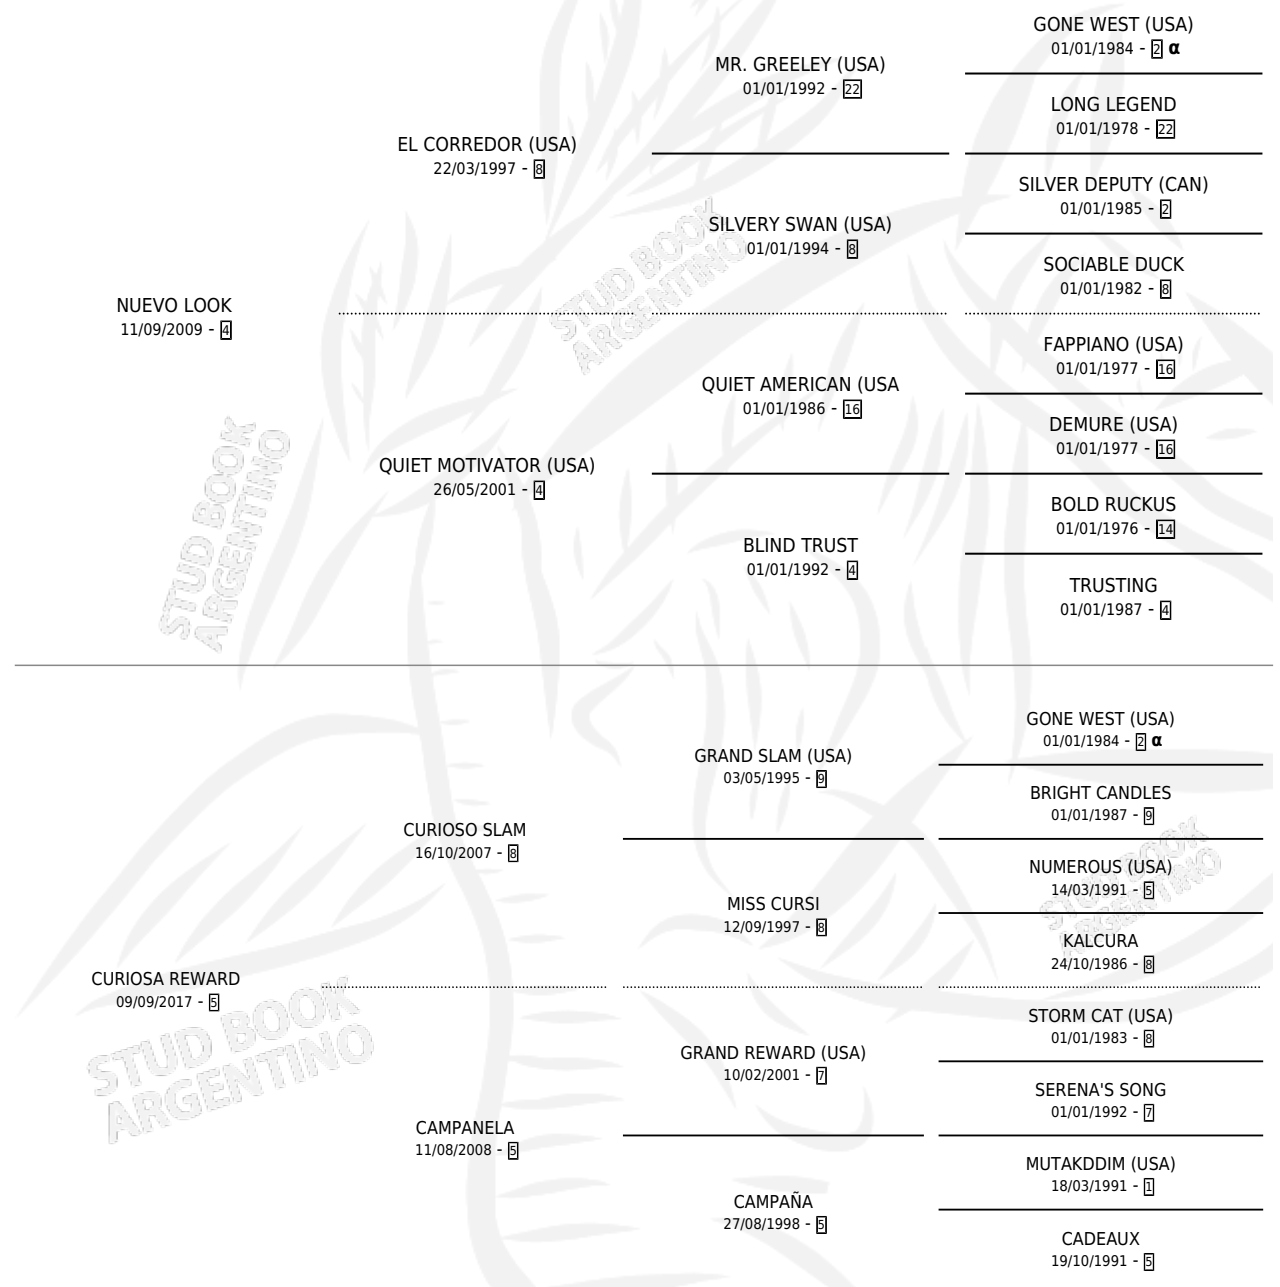

# BALADA DEL DIABLO

PEDIGREE

por **NUEVO LOOK** y **CURIOSA REWARD** por **CURIOSO SLAM**

Argentina · Macho · Alazan · SP · 20/11/2024  
Familia 5-c · Volumen 45

## ESTADO

TIPIFICACIÓN SANGUÍNEA	X
TIPIFICACIÓN POR ADN	X
PASAPORTE	X
IDENTIFICACIÓN POR MICROCHIP	X
REPRODUCTOR	X

**Lugar de nacimiento:** El Tero  
**Criador:** Gil Teresa Carmen

INBREEDING :  $\alpha$