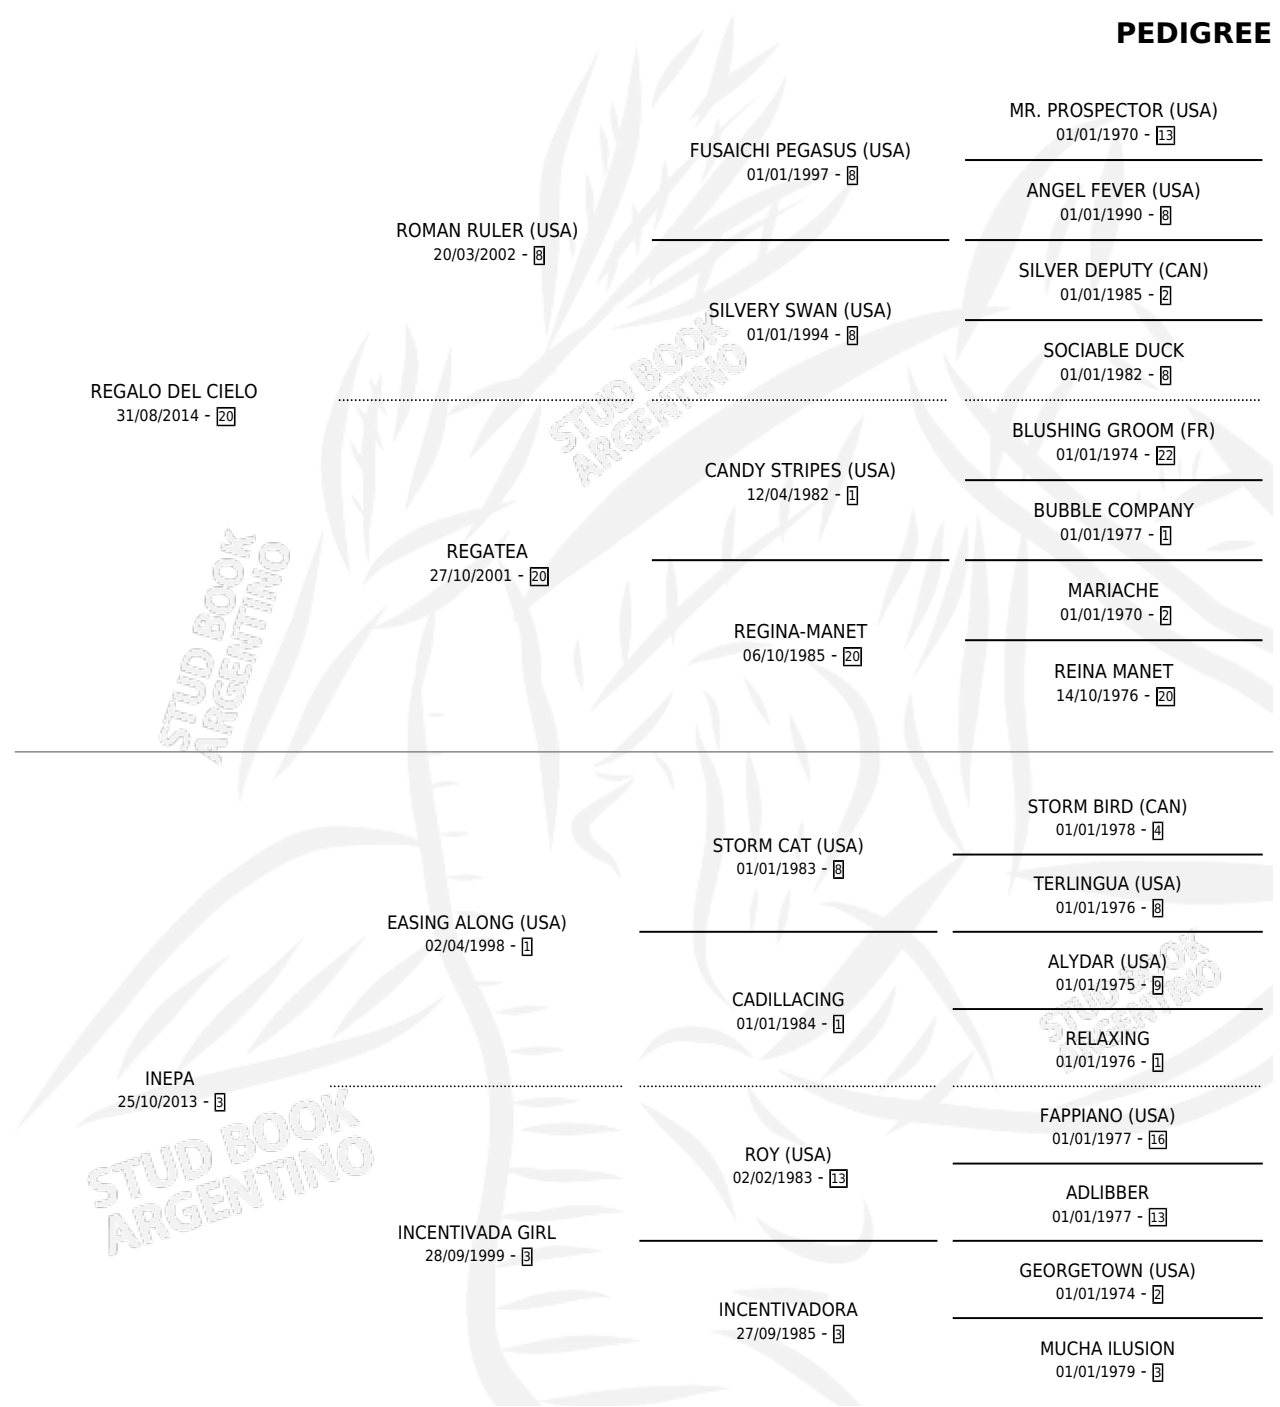

BRUXA DO CEU

por REGALO DEL CIELO y INEPA por EASING ALONG (USA)

Argentina · Hembra · Zaino · SP · 15/10/2024
Familia 3-m · Volumen 45

ESTADO

TIPIFICACIÓN SANGUÍNEA	X
TIPIFICACIÓN POR ADN	X
PASAPORTE	X
IDENTIFICACIÓN POR MICROCHIP	X
REPRODUCTOR	X

Lugar de nacimiento: El Chichino

Criador: El Chichino

PEDIGREE

BRUXA DO CEU

Datos oficiales del Stud Book Argentino

Documento generado el 05/05/2026

studbook.org.ar