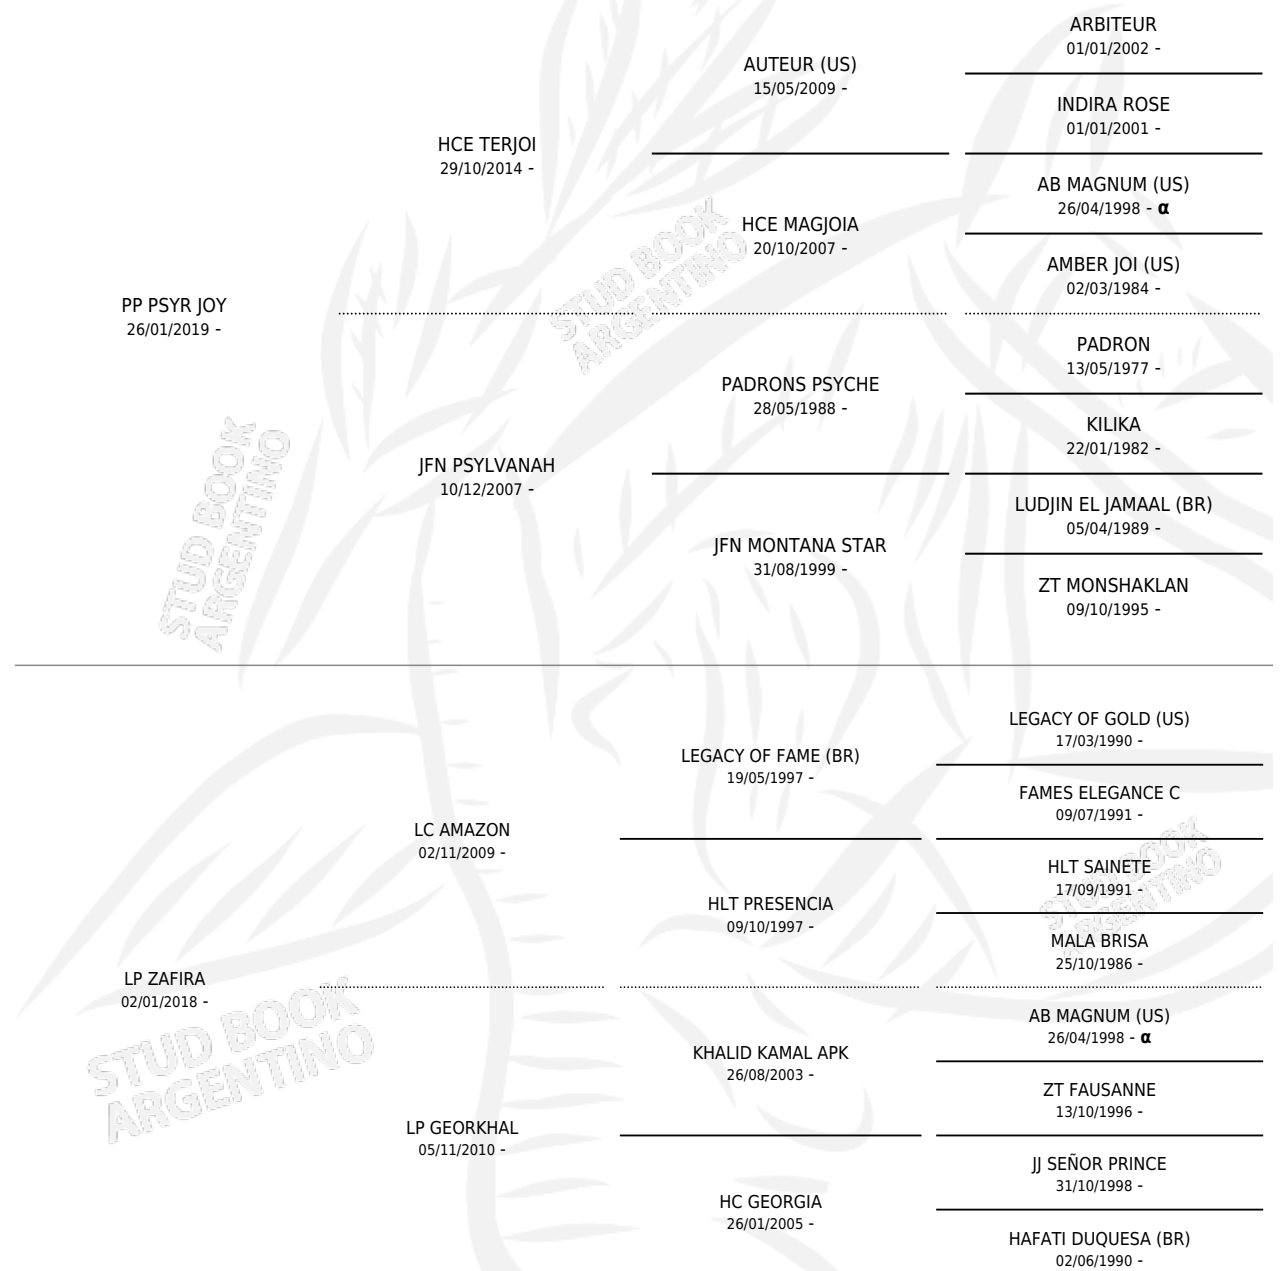

## ESTADO

TIPIFICACIÓN SANGUÍNEA	X
TIPIFICACIÓN POR ADN	X
PASAPORTE	X
IDENTIFICACIÓN POR MICROCHIP	X
REPRODUCTOR	X

**Lugar de nacimiento:** La Paz

**Criador:** La Paz

## PEDIGREE

INBREEDING :  $\alpha$