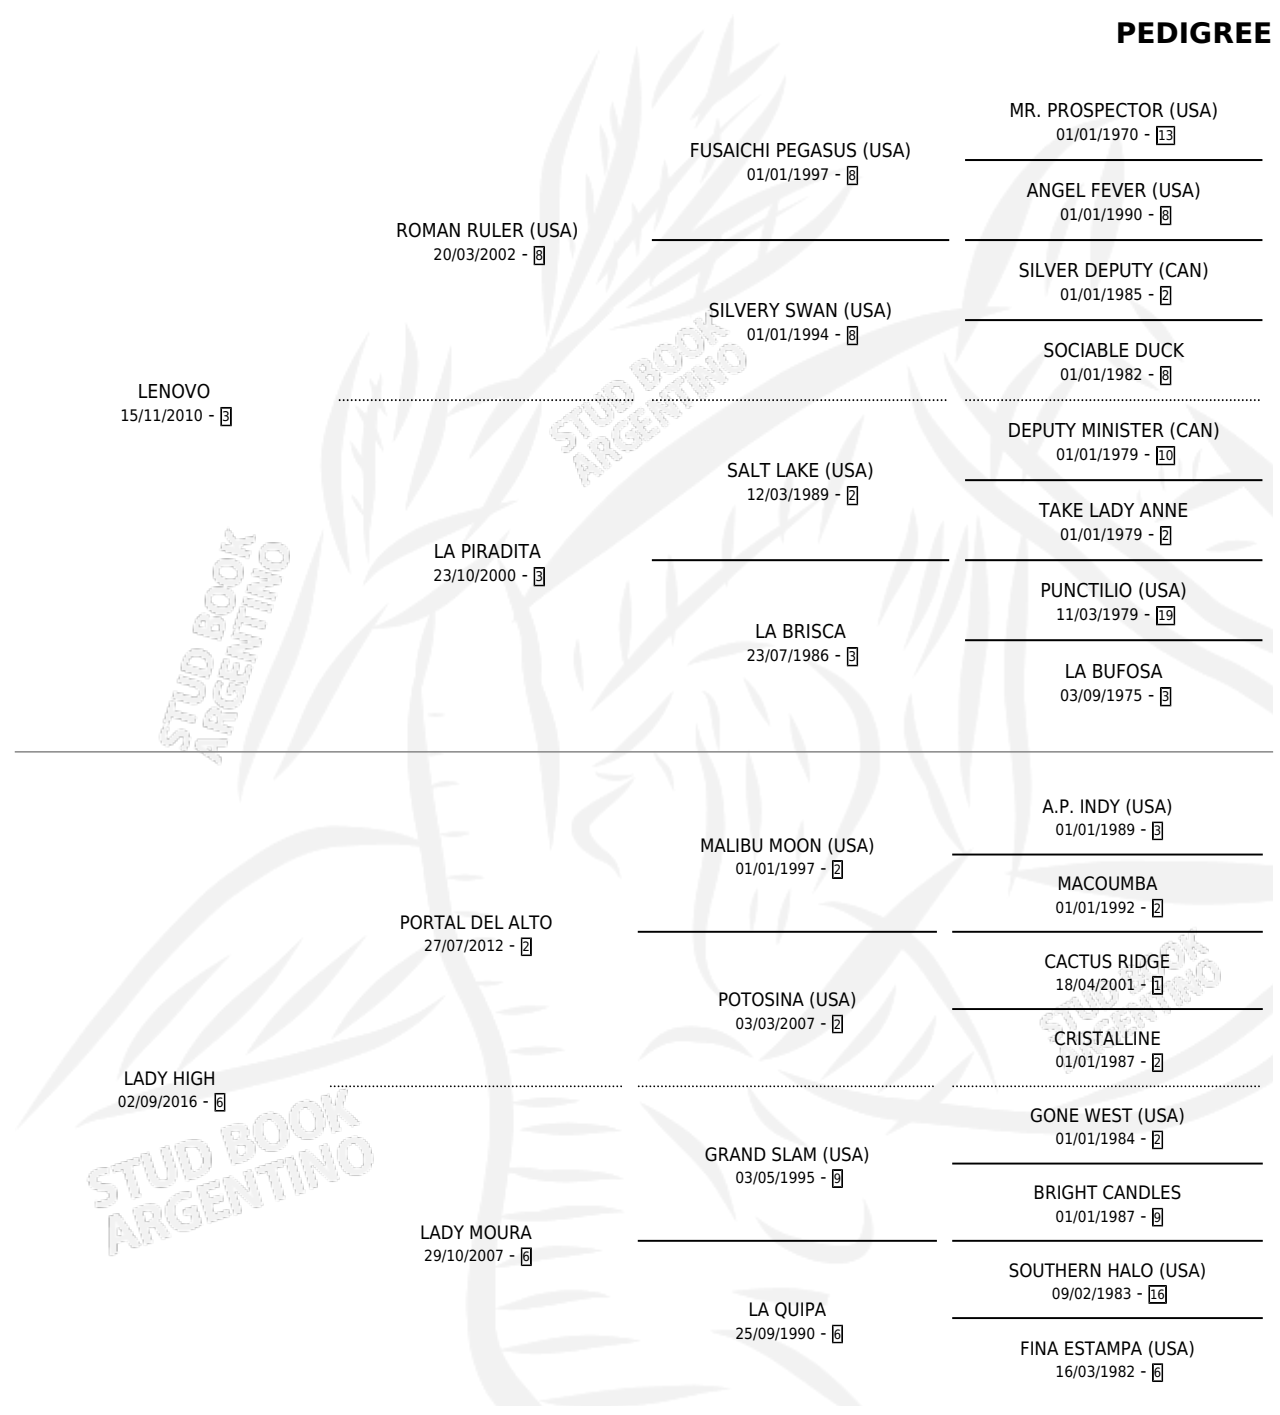

RIO HIGH

por **LENOVO** y **LADY HIGH** por **PORTAL DEL ALTO**

Argentina · Macho · Zaino · SP · 15/10/2024
Familia 6-f · Volumen 45

ESTADO

TIPIFICACIÓN SANGUÍNEA	X
TIPIFICACIÓN POR ADN	X
PASAPORTE	X
IDENTIFICACIÓN POR MICROCHIP	✓
REPRODUCTOR	X

Lugar de nacimiento: Costa Del Rio

Criador: Chialvo Raul Osvaldo

PEDIGREE

RIO HIGH

Datos oficiales del Stud Book Argentino

Documento generado el 04/05/2026

studbook.org.ar