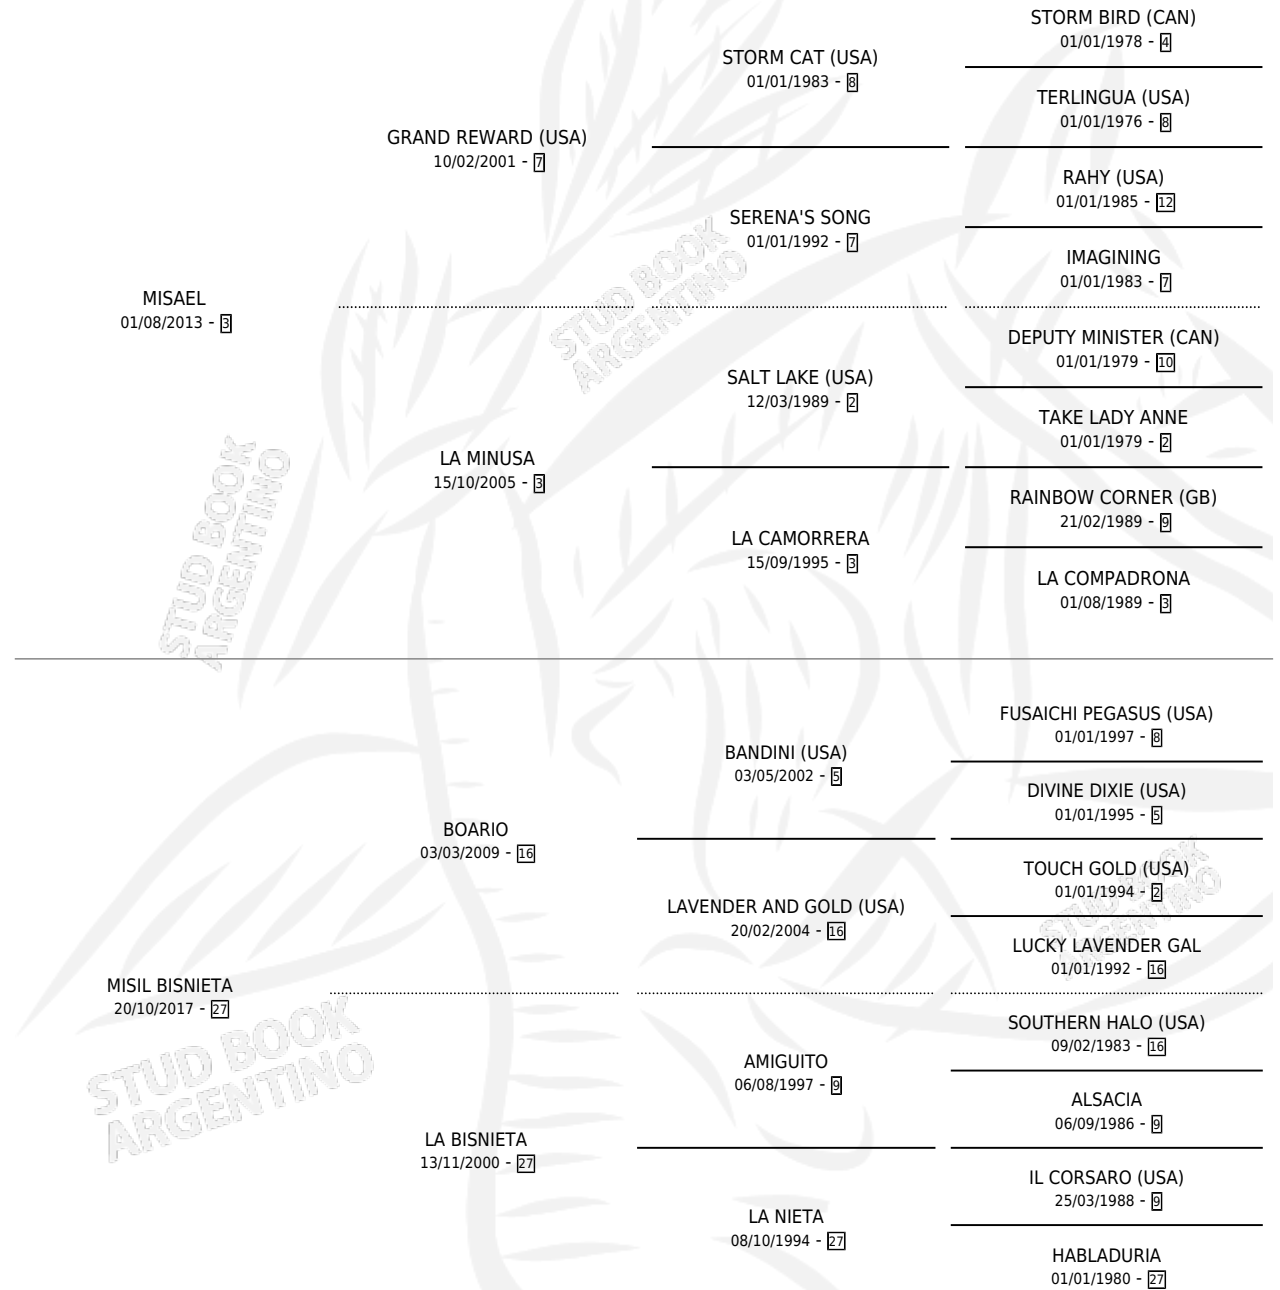

MISIL BOREAL

por MISIAEL y MISIL BISNIETA por BOARIO

Argentina · Macho · Zaino · SP · 20/10/2024
Familia 27-a · Volumen 45

ESTADO

TIPIFICACIÓN SANGUÍNEA	X
TIPIFICACIÓN POR ADN	X
PASAPORTE	X
IDENTIFICACIÓN POR MICROCHIP	X
REPRODUCTOR	X

Lugar de nacimiento: Las Dos Hermanas

Criador: Nicora Sergio Lujan

PEDIGREE

MISIL BOREAL

Datos oficiales del Stud Book Argentino

Documento generado el 06/05/2026

studbook.org.ar