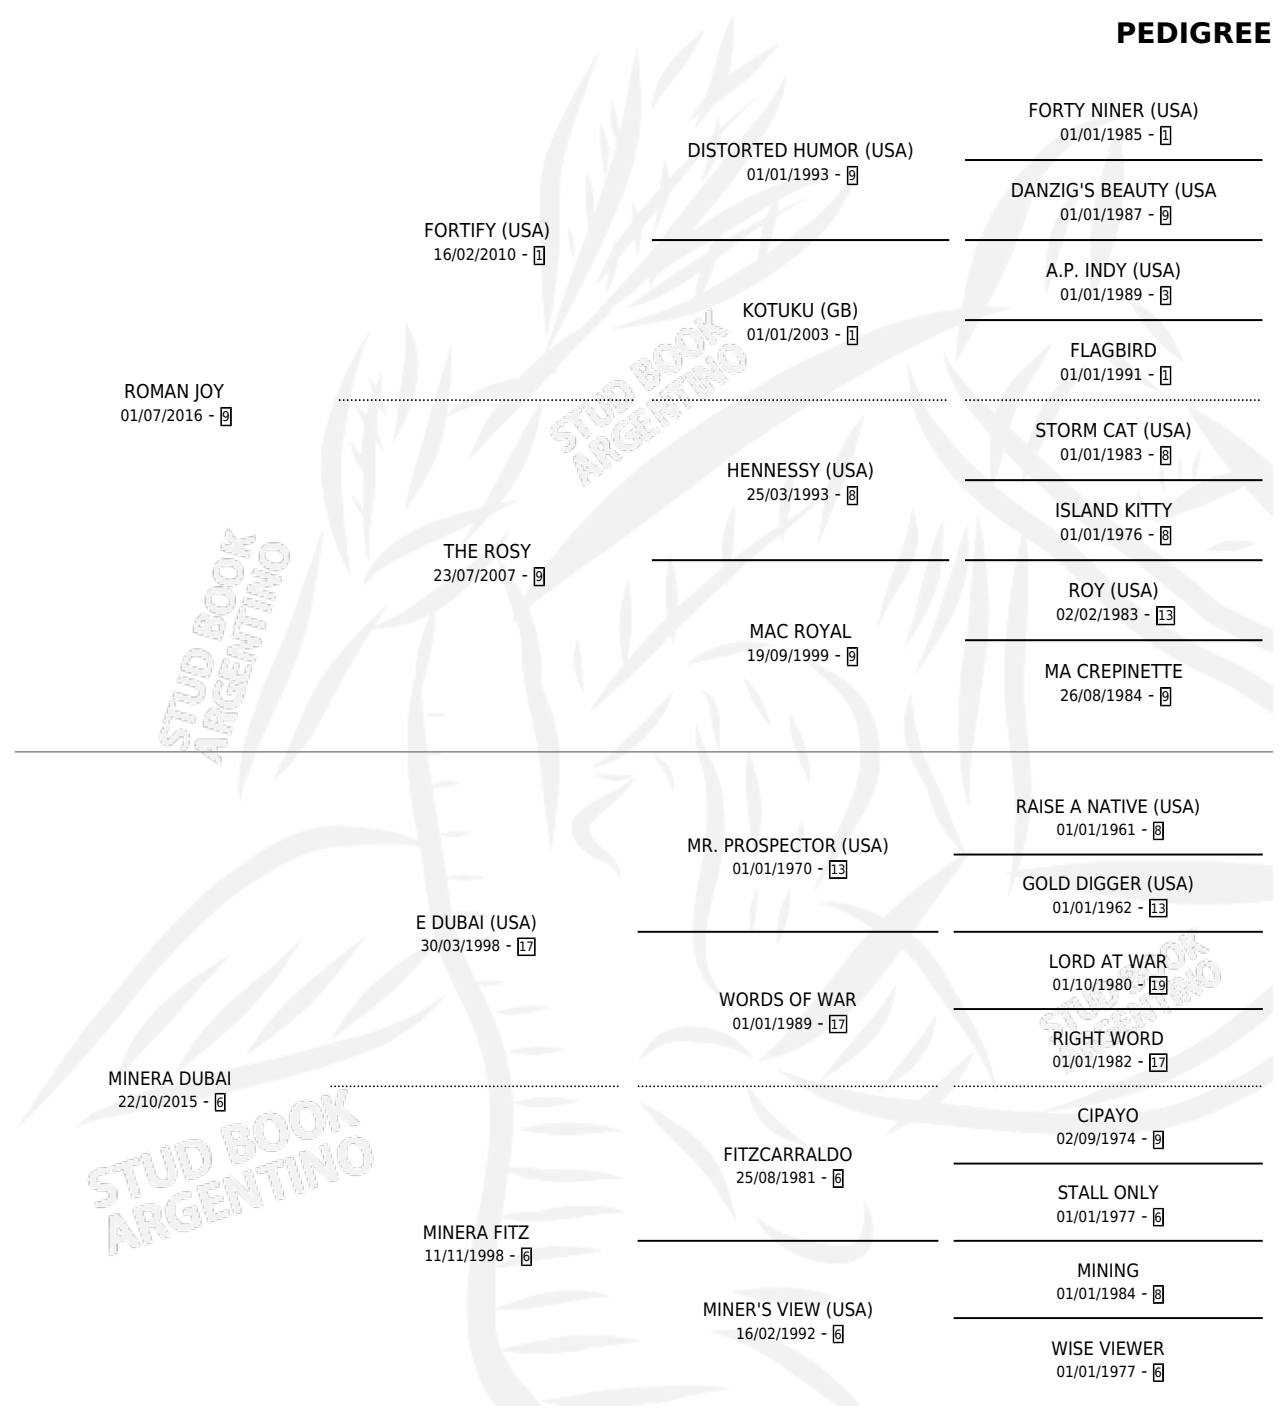

# MORADA PAMPA

por ROMAN JOY y MINERA DUBAI por E DUBAI (USA)

Argentina · Hembra · Alazan · SP · 09/10/2024  
Familia 6-a · Volumen 45

## ESTADO

TIPIFICACIÓN SANGUÍNEA	X
TIPIFICACIÓN POR ADN	X
PASAPORTE	X
IDENTIFICACIÓN POR MICROCHIP	X
REPRODUCTOR	X

**Lugar de nacimiento:** Haras Las Enredaderas

**Criador:** Haras Las Enredaderas

## PEDIGREE