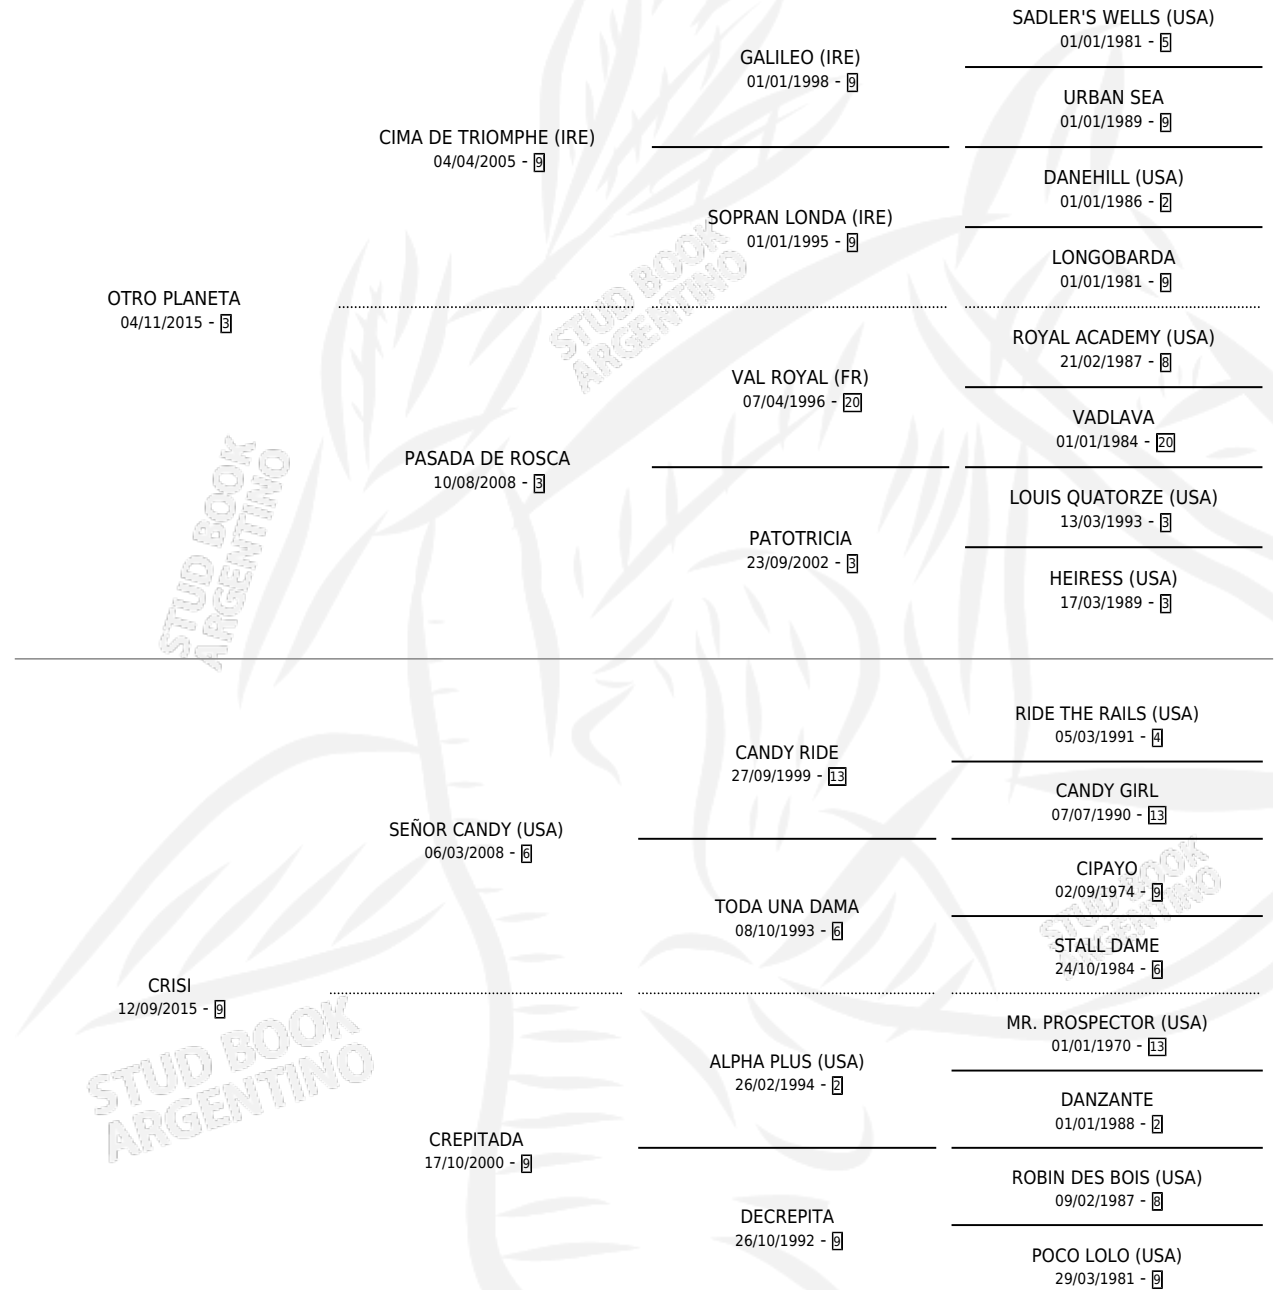

OTRO DUENDE

por OTRO PLANETA y CRISI por SEÑOR CANDY (USA)

Argentina · Macho · Alazan · SP · 15/11/2024
Familia 9-b · Volumen 45

ESTADO

| | |
|------------------------------|---|
| TIPIFICACIÓN SANGUÍNEA | X |
| TIPIFICACIÓN POR ADN | ✓ |
| PASAPORTE | X |
| IDENTIFICACIÓN POR MICROCHIP | ✓ |
| REPRODUCTOR | X |

Lugar de nacimiento: Los Platanos

Criador: Los Platanos

PEDIGREE

OTRO DUENDE

Datos oficiales del Stud Book Argentino

Documento generado el 03/05/2026

studbook.org.ar