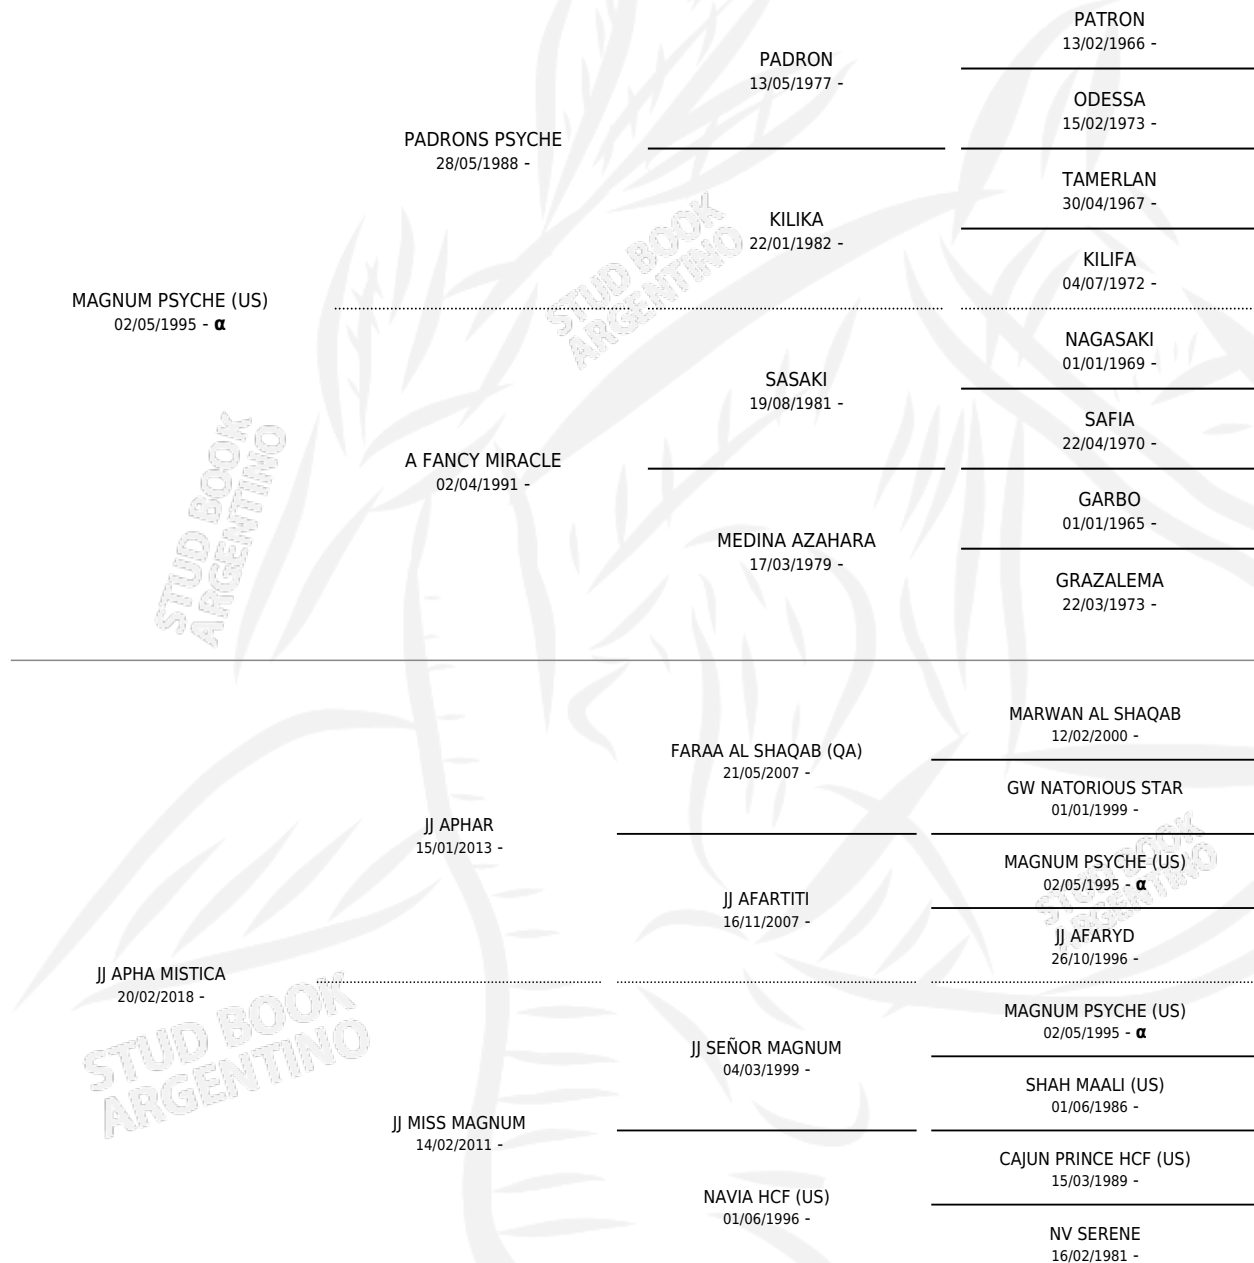

JJ MIABELLA

por **MAGNUM PSYCHE (US)** y **JJ APHA MISTICA** por **JJ APHAR**

Argentina · Hembra · Zaino Doradillo · AP · 20/01/2025
Familia · Volumen 45

ESTADO

TIPIFICACIÓN SANGUÍNEA	X
TIPIFICACIÓN POR ADN	X
PASAPORTE	X
IDENTIFICACIÓN POR MICROCHIP	✓
REPRODUCTOR	X

Lugar de nacimiento: Mayed
Criador: Mayed

PEDIGREE

INBREEDING : α

JJ MIABELLA

Datos oficiales del Stud Book Argentino

Documento generado el 12/06/2026

studbook.org.ar