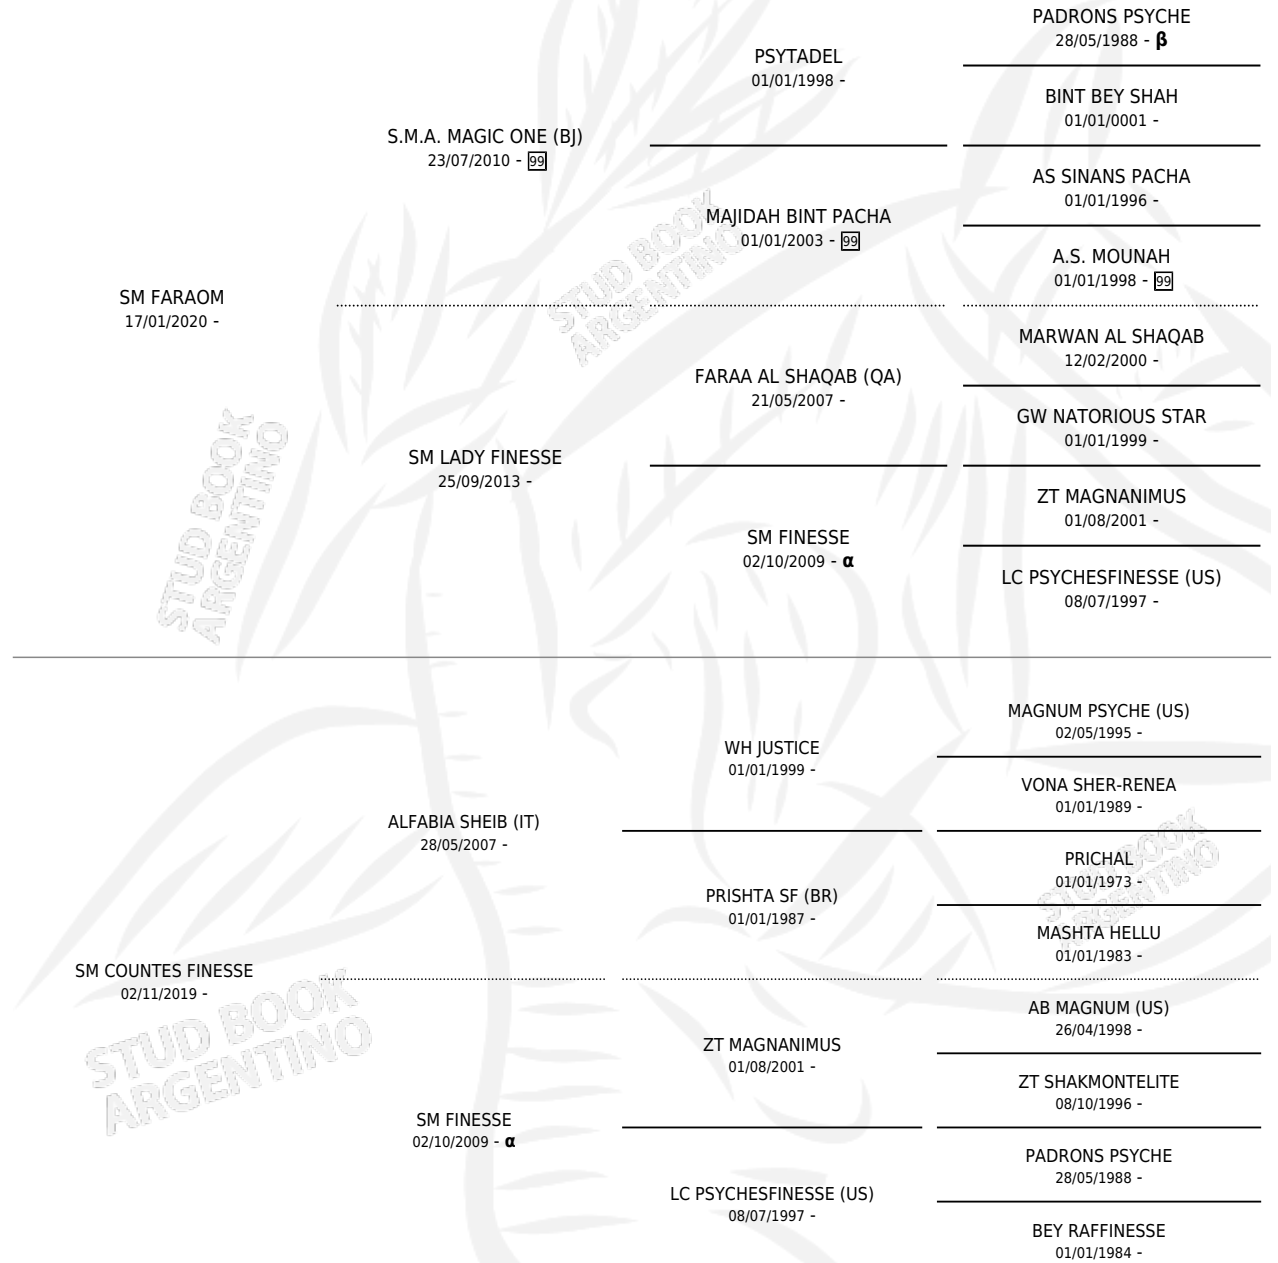

SM SASSERH

por SM FARAOM y SM COUNTES FINESSE por ALFABIA SHEIB (IT)

Argentina · Macho · Tordillo · AP · 08/01/2025
Familia · Volumen 45

ESTADO

TIPIFICACIÓN SANGUÍNEA	X
TIPIFICACIÓN POR ADN	X
PASAPORTE	X
IDENTIFICACIÓN POR MICROCHIP	X
REPRODUCTOR	X

Lugar de nacimiento: Maalesh
Criador: Maalesh

PEDIGREE

INBREEDING : α, β

SM SASSERH

Datos oficiales del Stud Book Argentino

Documento generado el 12/05/2026

studbook.org.ar